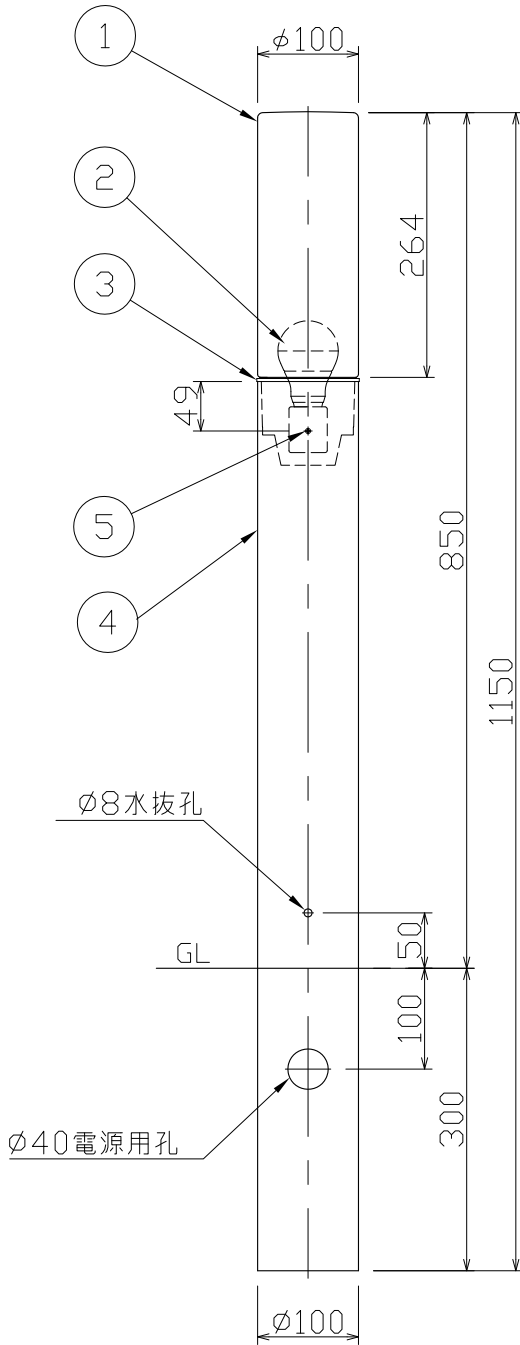

<使用上のご注意>

- ・LEDにはバラつきがあり同一ランプでも発光色、明るさが器具ごとに異なる場合がございます。ご了承下さい。
- ・調光器との併用はしないでください。
- ・適合ランプ以外は使用しないでください。

[参考基礎寸法]

- ・基礎幅40cmの場合、根入れ長40cm

型番	適合ランプ	電源電圧 (V)	周波数 (Hz)	入力電流 (A)	消費電力 (W)	色温度 (K)	演色評価数 (Ra)	定格光束 (lm)	固有エネルギー消費効率 (lm/W)	数量	記号
AD-2550-N	LDA5N-G/40W(東芝製)	100	50/60	0.086	5.1	昼白色相当 (5000K)	70	380	74.5	台	
AD-2550-L	LDA6L-G/40W(東芝製)	100	50/60	0.104	6.2	電球色相当 (2700K)	80	380	61.2	台	

H26,01 ランプ変更
H25,05 ランプ変更

6					特記	防雨型	件名	
5	取付ネジ	SUS	1	M4×8ナベ 生地	器具質量	3.4 kg	ランプ	E26 LED電球 5.1~6.2W×1 庭園灯
4	ポール	アルミ	1	ダークシルバー塗装			品名	AD-2550-N/L
3	本体	ADC	1	ダークシルバー塗装	検印	製図		
2	LED電球		1	別表参照	福島	開部		
1	グローブ	ガラス	1	乳白				
記号	部品名	材質	数量	仕上				