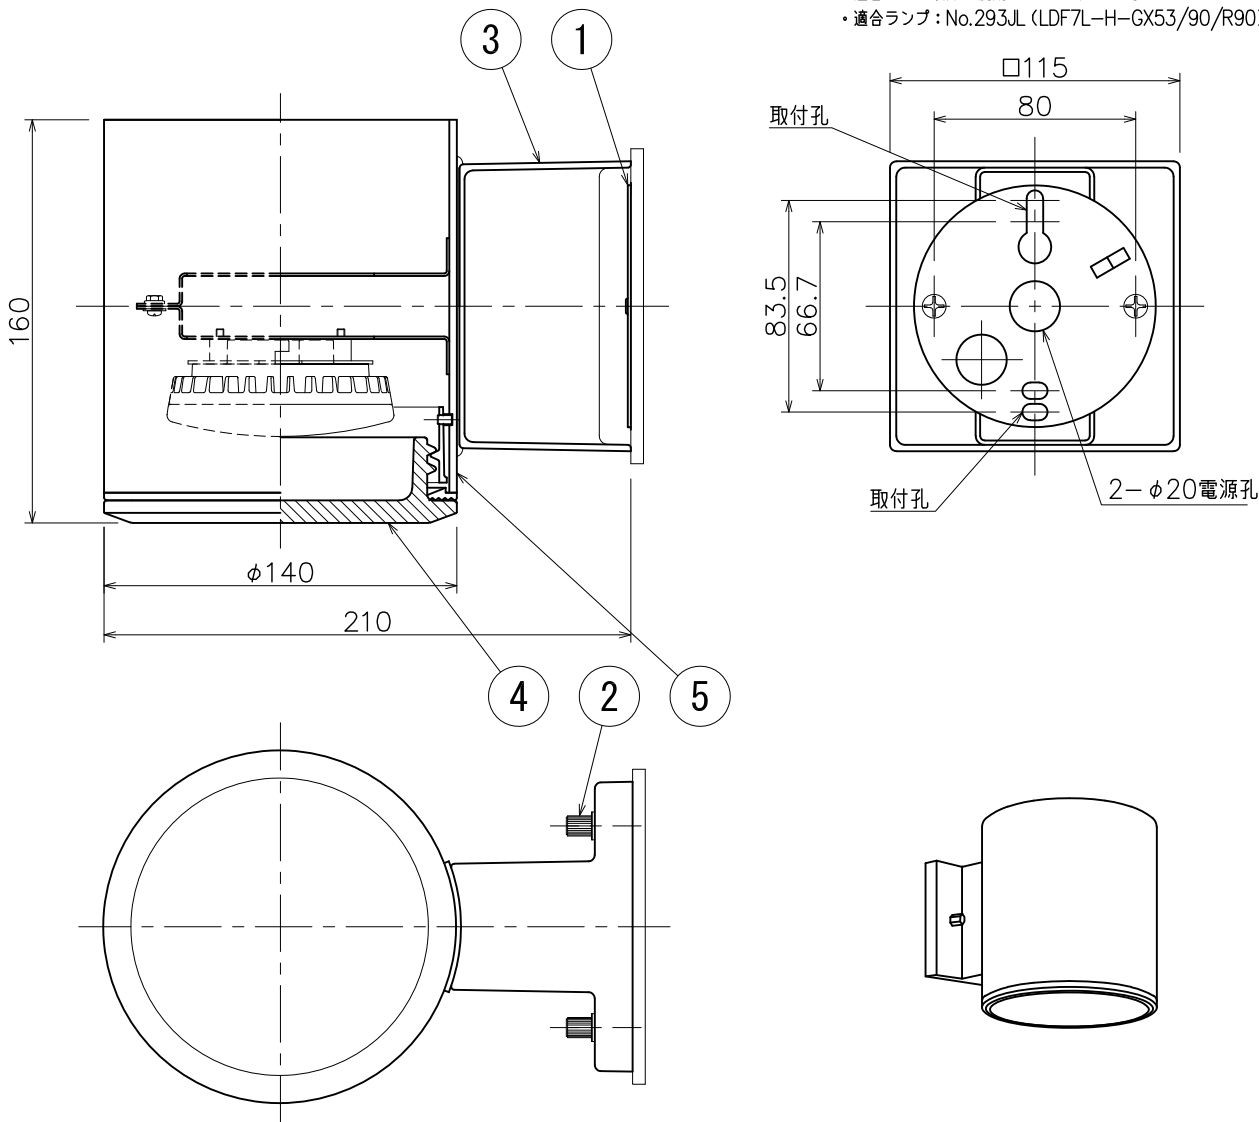

＜使用上の注意＞

- ・調光器との併用はできません。
- ・LEDにはバラつきがあり同一商品でも発光色、明るさが器具ごとに異なる場合がございます。ご了承ください。
- ・適合ランプ以外は使用しないでください。
- ・適合ランプ：No.293JL（LDF7L-H-GX53/90/R90）

品名	色温度 (K)	演色評価数 (Ra)	定格電圧 (V)	周波数 (Hz)	入力電流 (A)	消費電力 (W)	定格光束 (lm)	固有エネルギー消費効率 (lm/W)
AD-2597-L (黒色塗装)	電球色相当 (2700K)	94	100	50/60	0.12	7.3	607	83.1
AD-2598-L (タークシルバー塗装)	電球色相当 (2700K)	94	100	50/60	0.12	7.3	607	83.1

R3.05 ランプ仕様変更
H30.06 ランプ仕様変更
H26.03 ランプ仕様変更 2023.11 ランプ仕様変更

照明器具の消費電力はJIS C 8105-3の試験方法による。

記号	部品名	材質	数量	仕上	特記	検印	製国	件名
6					防雨型			ランプ
5	本体	AT	1	別表参照	器具重量	1.8 kg	品名	GX53 LEDユニットフラット形 7.3W×1 壁付灯
4	カバー	ガラス	1	透明内面消し				AD-2597-L・AD-2598-L
3	フランジ	ADC	1	別表参照	福島	MK		
2	取付用ナット	BsBM M5	2	黒色				
1	取付板	SUS	1	生地				