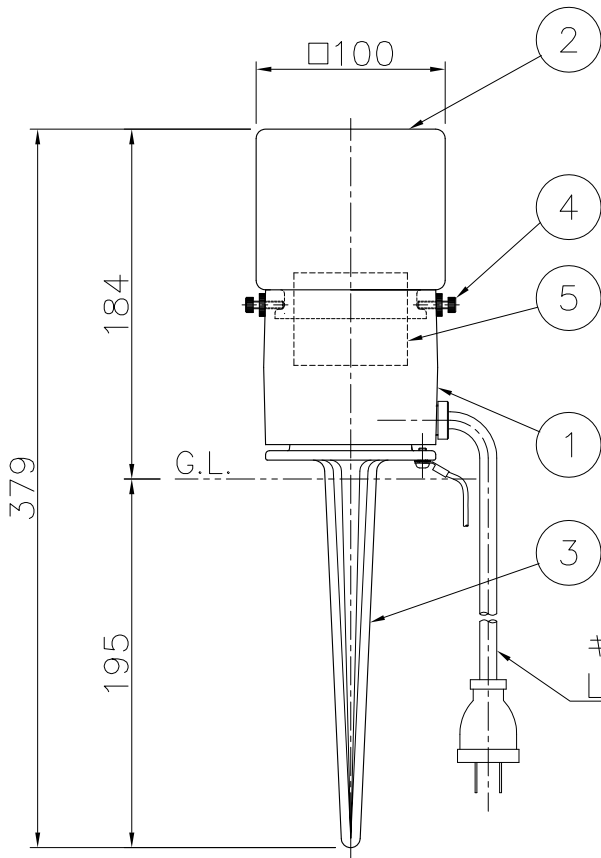

＜使用上のご注意＞

- ・LEDにはバラつきがあり同一商品でも発光色、明るさが器具ごとに異なる場合がございます。ご了承下さい。
- ・調光器との併用はしないでください。

キャブタイヤケーブル
L=5m（プラグ付）

電源電圧	周波数	入力電流	消費電力
AC100V	50/60Hz	0.14A	7.2W

品名	色温度 (K)	演色評価数 (Ra)	定格光束 (lm)	固有エネルギー消費効率 (lm/W)	台数	記号
AD-2615-L	電球色相当 (2900K)	85	253	35.2	台	

H25.7 光源ユニット仕様変更

記号	部品名	材質	数量	仕上	特記	器具質量	検印	製図	件名
6					防雨型				ランプ
5	LED		1	別表参照		1.9 kg			LED 7.2W×1 ガーデンライト
4	ホルダーネジ	BSBM M4	2	黒色					品名
3	スパイク	ADC	1	黒色塗装					AD-2615-L
2	カバー	ガラス	1	白色消し					
1	本体	ADC	1	黒色塗装					
					福島		TDC		