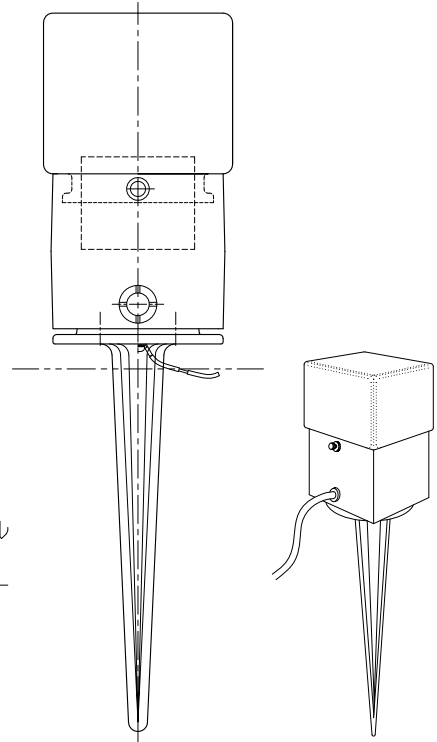

改良の為予告なく1部仕様を変更する場合がありますので御容赦願います。

安全に関するご注意

- ・防雨型器具です。
浴室などの湿気の多い場所では使用しないでください。
絶縁不良による感電・火災の原因となります。
- ・腐食環境（温泉地、重塩害地など）では使用できません。
絶縁不良及び腐食による器具の落下、破損の原因となります。
- ・スパイクは土壌のしっかりした所に設置してください。
土質の柔らかい場合は、コンクリート等で埋込部を固定してください。
- ・器具設置時、器具本体が埋設しないよう施工して下さい。
湿気が器具内に充満し絶縁不良による感電及び腐食の原因となります。

＜使用上のご注意＞

- ・LEDにはバラつきがあり同一商品でも発光色、明るさが器具ごとに異なる場合がございます。ご了承下さい。
- ・調光器との併用はしないでください。

キャブタイヤケーブル
L=5m（プラグ付）

電源電圧	周波数	入力電流	消費電力
AC100V	50/60Hz	0.14A	7.2W

品名	色温度 (K)	演色評価数 (Ra)	定格光束 (lm)	固有エネルギー消費効率 (lm/W)	台数	記号
AD-2615-L	電球色相当 (2900K)	85	253	35.2	台	

H25.7 光源ユニット仕様変更

記号	部品名	材質	数量	仕上	特記	器具質量	検印	製図	件名
6					防雨型				ランプ
5	LED		1	別表参照		1.9 kg			LED 7.2W×1 ガーデンライト
4	ホルダーネジ	BSBM M4	2	黒色					品名
3	スパイク	ADC	1	黒色塗装					AD-2615-L
2	カバー	ガラス	1	白色消し					
1	本体	ADC	1	黒色塗装					
					福島		TDC		