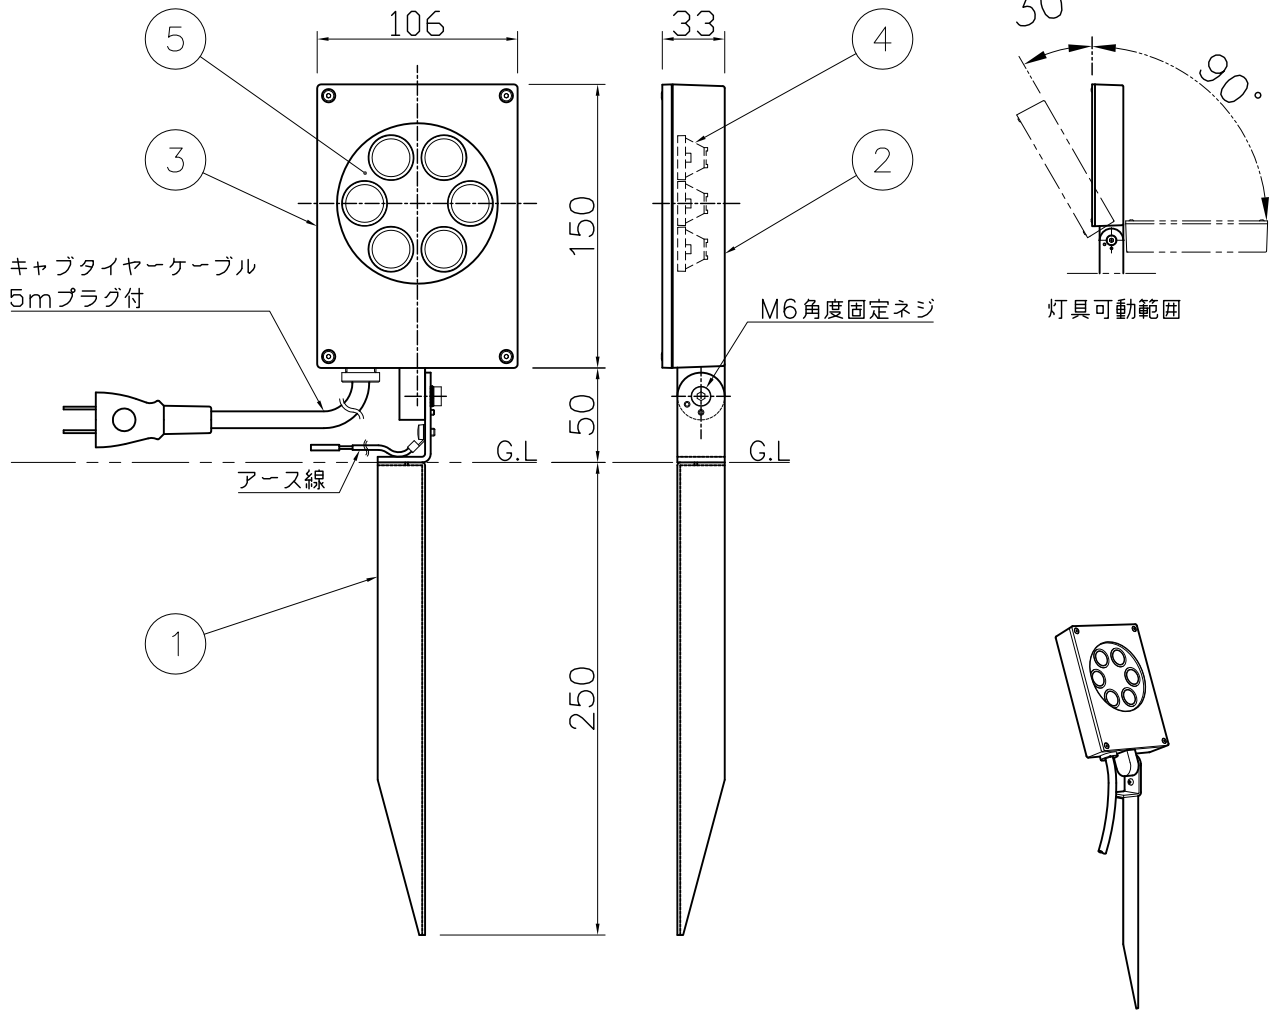

改良の為予告なく一部仕様を変更する場合がありますので御容赦願います。

<使用上のご注意>

- ・調光器との併用はしないでください。
- ・腐食環境（温泉地・塩害地など）には使用できません。
- ・被照射面との距離は0.1m以上離してください。
- ・LEDにはバラつきがあり同一商品でも発光色、明るさが器具ごとに異なる事がございます。ご了承下さい。

安全に関するご注意

- ・防雨型器具です。浴室などの湿気の多い場所では使用しないでください。また、雨水が地表にたまる場所や、雪で器具が埋没する場所では使用しないでください。絶縁不良による感電・火災の原因となります。
- ・スパイクは土壌のしっかりした所に設置してください。土質の柔らかい場合は、コンクリート等で埋込部を固定してください。

品名	色温度 (K)	配光	演色評価数 (Ra)	定格電圧 (V)	周波数 (Hz)	入力電流 (A)	消費電力 (W)	定格光束 (lm)	固有エネルギー消費効率 (lm/W)
AD-2652-L	電球色相当 (2700K)	ミディアム (25.5°)	85	100	50/60	0.12	8.6	485	56.4
AD-2653-L		ワイド (37.5°)						469	54.5

H25.8 誤記訂正

照明器具の消費電力はJIS C 8105-3の試験方法による。

記号	部品名	材質	数量	仕上	特記	防雨型	件名
6							光源
5	カバー	アクリル	1	クリア	器具質量	1.6 kg	LED 8.6W×1 スポットライト
4	レンズ	アクリル	1	クリア			品名
3	枠	ADC	1	黒色塗装	検印	製図	
2	本体	ADC	1	黒色塗装	福島	中村	
1	スパイク	SUS	1	黒色塗装			