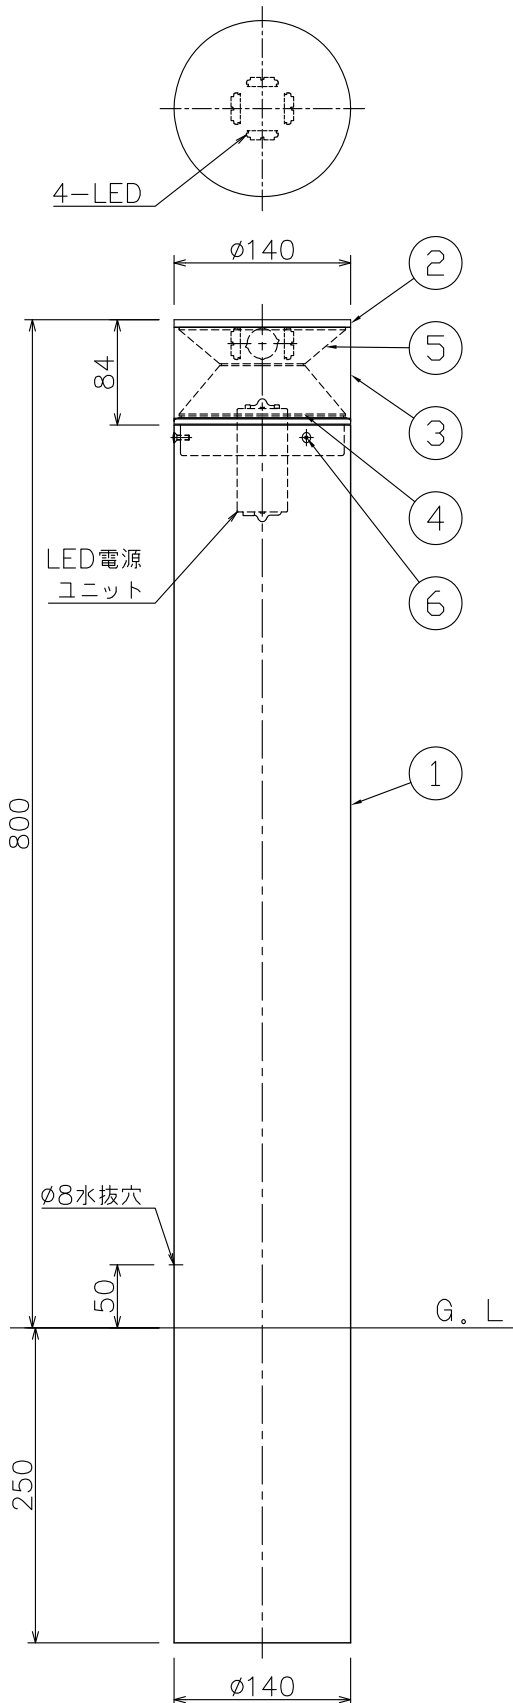

改良の為予告なく一部仕様を変更する場合がありますので御容赦願います。

⚠ 安全に関するご注意

- ・防雨型器具です。浴室などの湿気の多い場所では使えません。絶縁不良による感電火災、及び腐食によるポール折れの原因となります。
- ・腐食環境（温泉地、塩害地など）では使用できません。絶縁不良及び腐食によるポール折れの原因となります。
- ・ポールは土壌のしっかりした所に設置してください。土壌の柔らかい場所の場合は、コンクリート等で埋込部を固定してください。設置に不備があるとポール倒れの原因となります。
- ・ポール下部に川砂利等を充填し、湿気がポール内に充満しないように施工してください。絶縁不良による感電及び腐食によるポール折れの原因となります。

＜使用上の注意＞

- ・設置環境により結露する場合がありますが、製品には問題ありません。
- ・LEDにはバラつきがあり同一商品でも発光色、明るさが器具ごとに異なる事がございます。ご了承下さい。
- ・調光器との併用はできません。
- ・1回路当たりの最大接続台数は33台(200V時=50台)までです。

電源電圧	周波数	入力電流	消費電力
AC100V	50/60Hz	0.18A	11.2W
AC200V		0.12A	
AC240V		0.11A	

色温度 (K)	演色評価数 (Ra)	定格光束 (lm)	固有エネルギー消費効率 (lm/W)	数量	記号
電球色相当 (3000K)	80	485	43.3	台	

H28.11 注意事項追記
H27.9 素子変更

記号	部品名	材質	数量	仕上	特記	器具重量	検印	製国	件名	ランブ	品名
6	取付ネジ	SUS M4	3	六角穴付皿	防雨型 100-240V対応	4.7 kg	福島	中村	LED 11.2W×1 ガーデンライト	AD-2655-L	yamada
5	ディフューザー	アクリル	1	高拡散形							
4	反射板	SUS	1	ダークシルバー塗装							
3	カバー	アクリル	1	クリア							
2	本体	SUS	1	ダークシルバー塗装							
1	ポール	AD	1	ダークシルバー塗装							