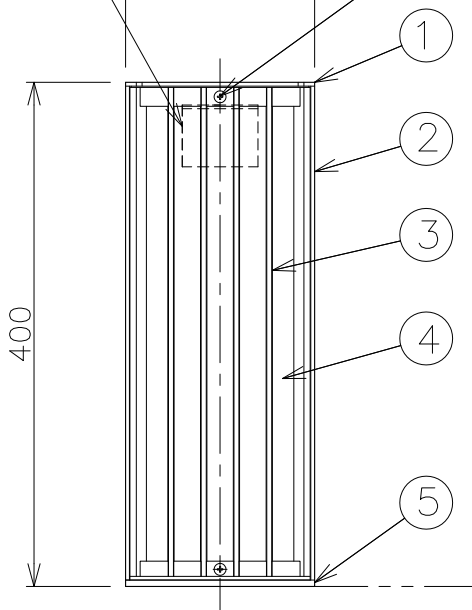

<使用上のご注意>

- ・ジョイントBOXを使用されたり、電源供給線が太くなる場合は別途ご相談ください。
- ・LEDにはバラつきがあり同一商品でも発光色、明るさが器具ごとに異なる事がございます。ご了承下さい。
- ・調光器との併用はしないでください。
- ・1回路当たりの最大接続台数は10台までです。

光源ユニット □150 2-M4 取付ネジ

電源電圧	周波数	入力電流	消費電力
AC100V	50/60Hz	0.14A	7.2W

型番	色温度 (K)	演色評価数 (Ra)	定格光束 (lm)	固有エネルギー消費効率 (lm/W)	数量	記号
AD-2658-L	電球色相当 (2700K)	85	93	12.9	台	

H25.7 光源ユニット仕様変更

記号	部品名	材質	数量	仕上	特記	検印	製図	件名
6					防雨型			ランプ
5	ベースプレート	AIP	1	シルバーメタリック塗装	ボルト固定型			LED 7.2W×1 ガーデンライト
4	カバー	アクリル	2	乳白色	器具質量	5.0	kg	品名
3	ルーバ	AD	2set	シルバーメタリック塗装				AD-2658-L
2	フレーム	AD	1	シルバーメタリック塗装				
1	トップカバー	AIP	1	シルバーメタリック塗装				
					福島		中村	