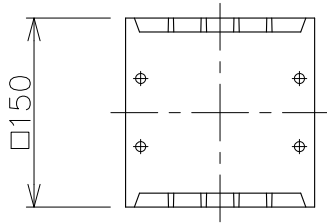

改良の為予告なく1部仕様を変更する場合がありますので御容赦願います。

安全に関するご注意

- ・防雨型器具です。
  浴室などの湿気の多い場所では使用しないでください。
  また、雨水が地表にたまる場所や、雪で器具が埋没する場所では使用しないでください。
  絶縁不良による感電・火災の原因となります。
- ・腐食環境（温泉地、塩害地など）では使用できません。
  絶縁不良及び腐食による器具の落下、破損の原因となります。
- ・ボルト固定型です。
  取り付けは必ずボルト2本で、しっかりと固定してください。

<使用上のご注意>

- ・ジョイントBOXを使用されたり、電源供給線が太くなる場合は別途ご相談ください。
- ・LEDにはバラつきがあり同一商品でも発光色、明るさが器具ごとに異なる事がございます。ご了承下さい。
- ・調光器との併用はしないでください。
- ・1回路当たりの最大接続台数は10台までです。