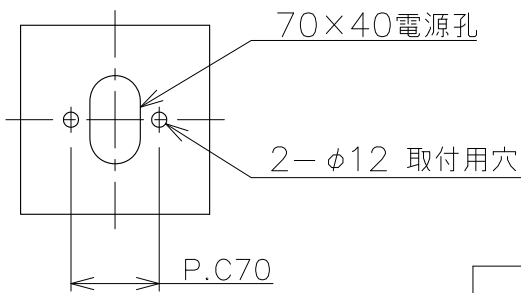

光源ユニット □150 2-M4 取付ネジ