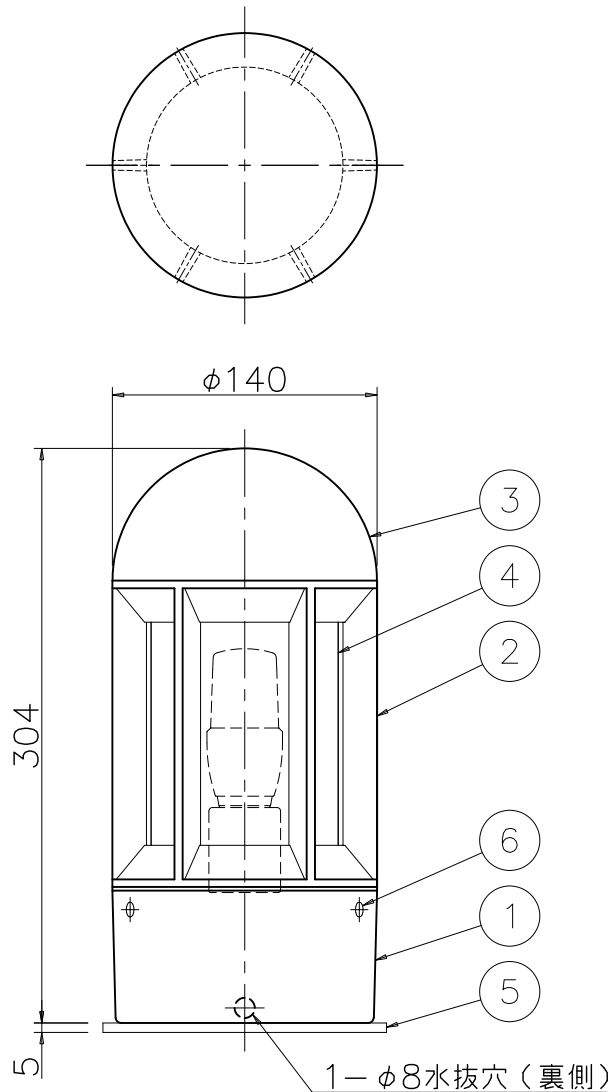

改良の為予告なく一部仕様を変更する場合がありますので御容赦願います。

安全に関するご注意

- ・防雨型器具です。
  浴室などの湿気の多い場所では使用しないでください。
  また、雨水が地表にたまる場所や、雪で器具が埋没する場所では使用しないでください。
  絶縁不良による感電・火災の原因となります。
- ・腐食環境（温泉地、塩害地など）では使用できません。
  絶縁不良及び腐食による器具の落下、破損の原因となります。
- ・ボルト固定型です。
  取り付けは必ずボルトでしっかりと固定してください。

<使用上のご注意>

- ・設置環境により結露する場合がありますが、製品には問題ありません。
- ・LEDにはバラつきがあり同一ランプでも発光色、明るさが器具ごとに異なる事がございます。ご了承ください。
- ・調光器との併用はしないでください。
- ・適合ランプ以外は使用しないでください。

定格電圧 (V)	周波数 (Hz)	入力電流 (A)	消費電力 (W)
AC100	50/60	0.112	6.8

品名	仕上色	適合ソケット	色温度 (K)	演色評価数 (Ra)	定格光束 (lm)	固有エネルギー消費効率 (lm/W)	数量	記号
AD-2659-L	黒色塗装	LDT7L-G/S/60W(東芝製)	電球色相当 (2700K)	83	434	63.8	台	
AD-2660-L	シルバー塗装	LDT7L-G/S/60W(東芝製)	電球色相当 (2700K)	83	434	63.8	台	

2019.05 ランプ仕様変更
2016.12 注意事項追記
2013.04 取付ネジ仕上訂正

2017.11 仕上げ色変更
2014.08 ランプ仕様変更

照明器具の消費電力はJIS C 8105-3の試験方法による。

記号	部品名	材質	数量	仕上	特記	防雨型 ボルト固定型	件名	
6	取付ねじ	SUS M4	3	黒染	器具質量	2.8 kg	光源 E26 LED電球 6.8W×1 ガーゼライト	
5	パッキン	EP	1	黒色				
4	グローブ	硬質ガラス	1	外側ケシ	検印	製図	品名 AD-2659-L・AD-2660-L	
3	キャップ	ADC	1	別表参照	福島	開部		
2	ガード	ADC	3	別表参照				
1	本体	ADC	1	別表参照