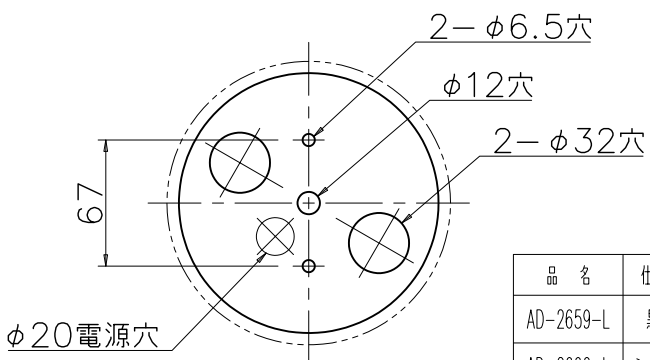

改良の為予告なく一部仕様を変更する場合がありますので御容赦願います。

安全に関するご注意

- ・防雨型器具です。
  浴室などの湿気の多い場所では使用しないでください。
  また、雨水が地表にたまる場所や、雪で器具が埋没する場所では使用しないでください。
  絶縁不良による感電・火災の原因となります。
- ・腐食環境（温泉地、塩害地など）では使用できません。
  絶縁不良及び腐食による器具の落下、破損の原因となります。
- ・ボルト固定型です。
  取り付けは必ずボルトでしっかりと固定してください。

<使用上のご注意>

- ・設置環境により結露する場合がありますが、製品には問題ありません。
- ・LEDにはバラつきがあり同一ランプでも発光色、明るさが器具ごとに異なる事がございます。ご了承ください。
- ・調光器との併用はしないでください。
- ・適合ランプ以外は使用しないでください。

定格電圧 (V)	周波数 (Hz)	入力電流 (A)	消費電力 (W)
AC100	50/60	0.112	6.8

品名	仕上色	適合ソケット	色温度 (K)	演色評価数 (Ra)	定格光束 (lm)	固有エネルギー消費効率 (lm/W)	数量	記号
AD-2659-L	黒色塗装	LDT7L-G/S/60W(東芝製)	電球色相当 (2700K)	83	434	63.8	台	
AD-2660-L	シルバー塗装	LDT7L-G/S/60W(東芝製)	電球色相当 (2700K)	83	434	63.8	台	

2019.05 ランプ仕様変更
2016.12 注意事項追記
2013.04 取付ネジ仕上訂正

2017.11 仕上げ色変更
2014.08 ランプ仕様変更

照明器具の消費電力はJIS C 8105-3の試験方法による。

記号	部品名	材質	数量	仕上	特記	防雨型 ボルト固定型	件名	
6	取付ねじ	SUS M4	3	黒染	器具質量	2.8 kg	光源 E26 LED電球 6.8W×1 ガーゼライト	
5	パッキン	EP	1	黒色				
4	グローブ	硬質ガラス	1	外側ケシ	検印	製図	品名 AD-2659-L・AD-2660-L	
3	キャップ	ADC	1	別表参照	福島	開部		
2	ガード	ADC	3	別表参照				
1	本体	ADC	1	別表参照