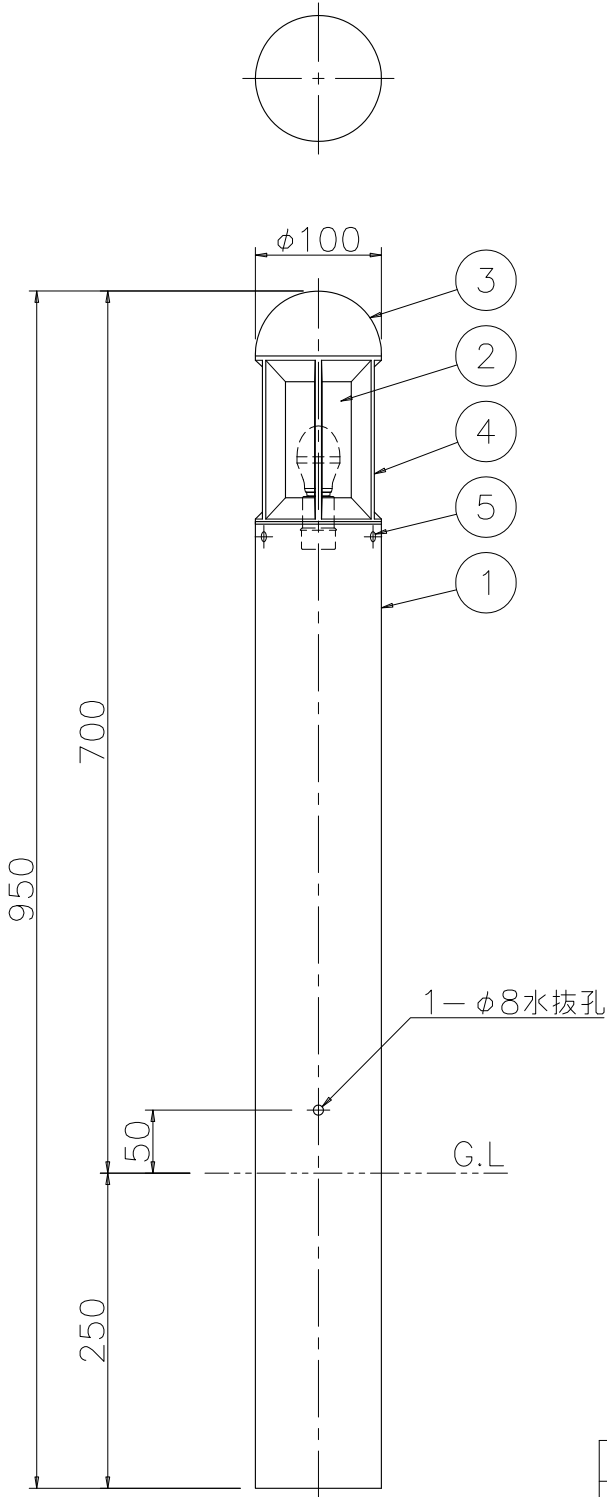

<使用上のご注意>

- ・LEDにはバラつきがあり同一ランプでも発光色、明るさが器具ごとに異なる事がございます。ご了承下さい。
- ・調光器との併用はしないでください。
- ・適合ランプ以外は使用しないでください。

電源電圧	周波数	入力電流	消費電力
AC100V	50/60Hz	0.069	3.9W

型番	仕上色	適合ソケット	色温度 (K)	演色評価数 (Ra)	定格光束 (lm)	固有エネルギー消費効率 (lm/W)	数量	記号
AD-2661-L	黒色塗装	LDA4L-G-E17/S(東芝製)	電球色相当 (2700K)	80	156	40.0	台	
AD-2662-L	ダークシルバー塗装	LDA4L-G-E17/S(東芝製)	電球色相当 (2700K)	80	156	40.0	台	

6					特記	防雨型	件名	
5	取付ねじ	SUS M4	3	2661 (黒染) 2662 (生地)	器具質量	3.0 kg	ランプ	E17 LED電球 3.9W×1 ガーデンライト
4	ガード	ADC	3	別表参照			品名	AD-2661-L・AD-2662-L
3	キャップ	ADC	1	別表参照	検印	製図		
2	グローブ	硬質ガラス	1	外側ケシ	福島	開部		
1	本体	AT	1	別表参照				
記号	部品名	材質	数量	仕上				