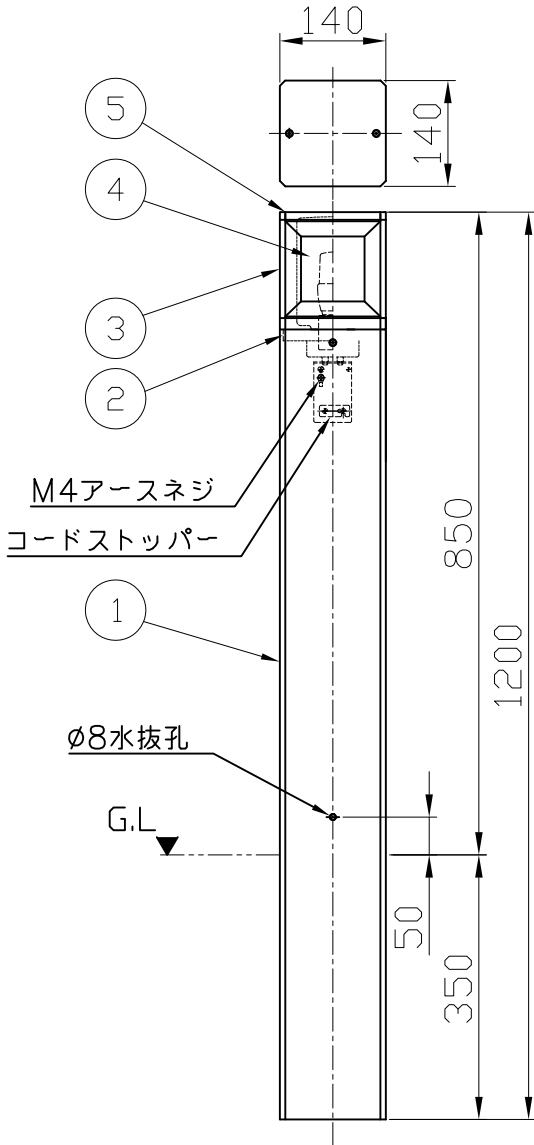

<使用上のご注意>

- ・LEDにはバラつきがあり同一ランプでも発光色、明るさが器具ごとに異なる事がございます。ご了承ください。
- ・調光器との併用はしないでください。
- ・適合ランプ以外は使用しないでください。

[参考基礎寸法]

- ・基礎幅40cmの場合、根入れ長40cm

定格電圧 (V)	周波数 (Hz)	入力電流 (A)	消費電力 (W)
AC100	50/60	0.112	6.8

型番	仕上色	適合ランプ	色温度 (K)	演色評価数 (Ra)	定格光束 (lm)	固有エネルギー消費効率 (lm/W)	数量	記号
AD-2671-L	ダークグレー メタリック塗装	LDT7L-C/S/60W(東芝製)	電球色相当 (2700K)	83	443	65.0	台	

H30. 4 ランプ仕様変更  
H26. 8 ランプ仕様変更  
H25. 7 参考基礎寸法記載  
H25. 5 誤記訂正

照明器具の消費電力はJIS C 8105-3の試験方法による。

記号	部品名	材質	数量	仕上	特記	防雨型	件名
6							
5	上面カバー	ADC	1	ダークグレーメタリック塗装	器具質量	6.0 kg	光源 E26 LED電球6.8W×1 ガーテソライト
4	カバー	乳白ガラス	1	消し			
3	ガード	ADC	1	ダークグレーメタリック塗装	検印	製図	品名 AD-2671-L
2	灯体	ADC	1	ダークグレーメタリック塗装	福島	開部	
1	本体	AD	1	ダークグレーメタリック塗装			