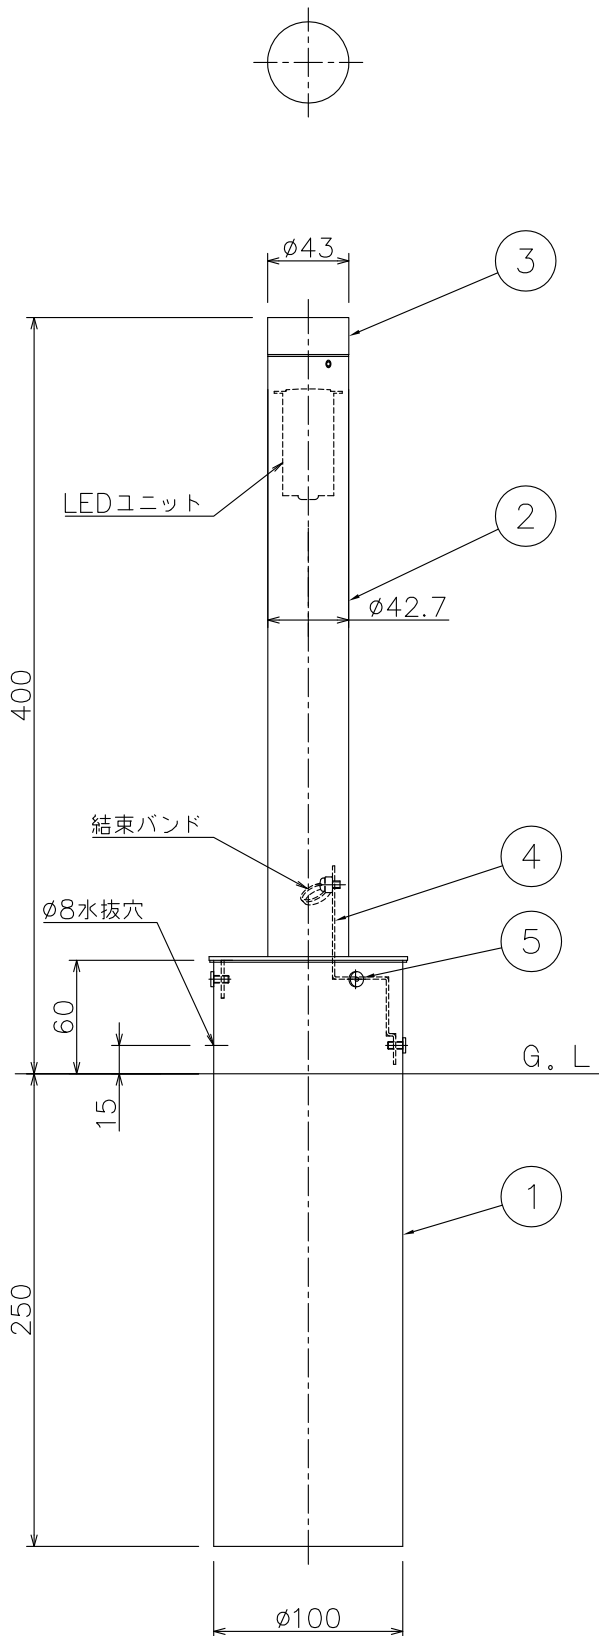

改良の為予告なく一部仕様を変更する場合がありますので御容赦願います。

安全に関するご注意

- ・防雨型器具です。浴室などの湿気の多い場所では使えません。絶縁不良による感電火災、及び腐食によるポール折れの原因となります。
- ・腐食環境（温泉地、塩害地など）では使用できません。絶縁不良及び腐食によるポール折れの原因となります。
- ・ポールは土壌のしっかりした所に設置してください。土壌の柔らかい場所の場合は、コンクリート等で埋込部を固定してください。設置に不備があるとポール倒れの原因となります。
- ・ポール下部に川砂利等を充填し、湿気がポール内に充満しないように施工してください。絶縁不良による感電及び腐食によるポール折れの原因となります。

<使用上の注意>

- ・LEDにはバラつきがあり同一商品でも発光色、明るさが器具ごとに異なる事がございます。ご了承下さい。
- ・調光器との併用はできません。
- ・1回路当たりの最大接続台数は85台までです。

電源電圧	周波数	入力電流	消費電力
AC100V	50/60Hz	0.07A	3.8W

色温度 (K)	演色評価数 (Ra)	定格光束 (lm)	固有エネルギー消費効率 (lm/W)	数量	記号
電球色相当 (2700K)	80	155	40.7	台	

6					特記	防雨型	件名
5	取付ネジ	SUS M4	3	六角穴付極低頭	器具重量	1.8 kg	ランプ
4	コード押え取付板	SUS	1	生地			LED 3.8W×1 ガーデンライト
3	ディフューザー	アクリル	1	高拡散形	検印	製国	品名
2	ポール	SUS	1	#400研磨	福島	中村	AD-2935-LL
1	埋込ポール	AD	1	黒色塗装			yamada
記号	部品名	材質	数量	仕上			