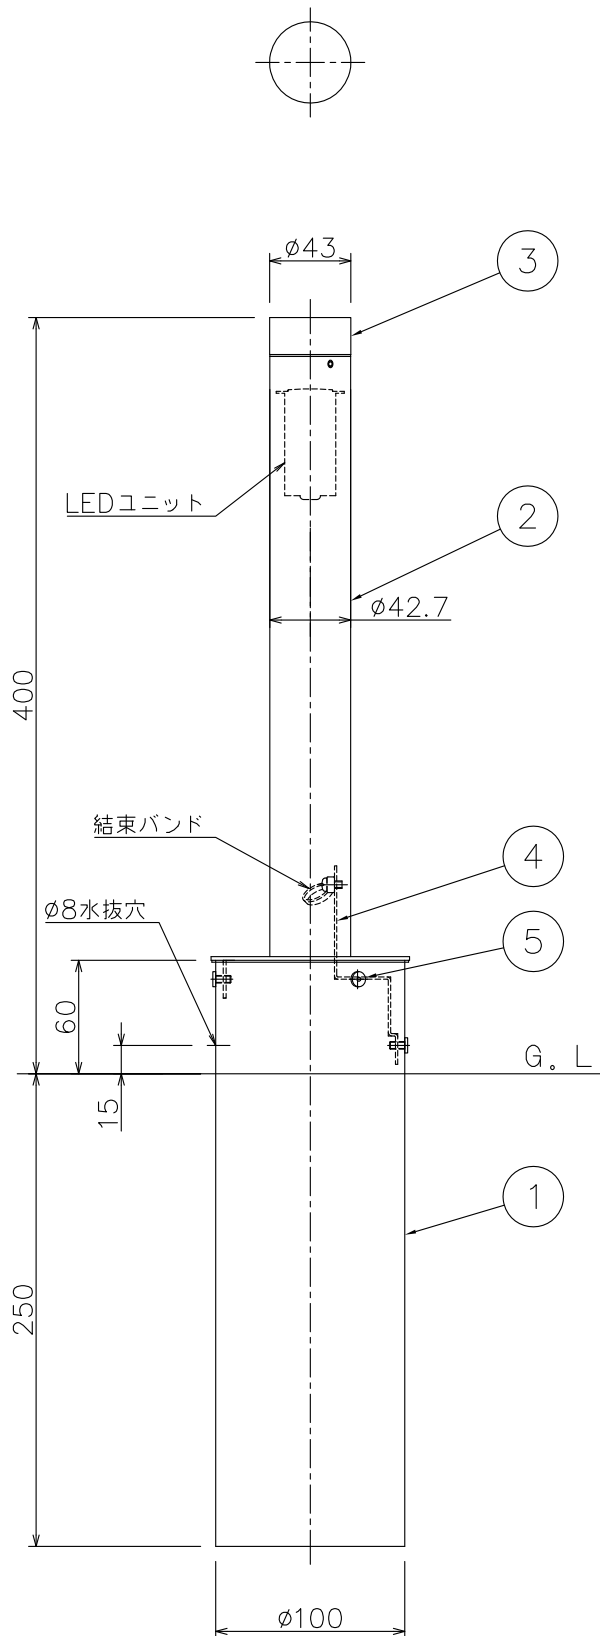

改良の為予告なく一部仕様を変更する場合がありますので御容赦願います。

安全に関するご注意

- ・防雨型器具です。浴室などの湿気の多い場所では使えません。絶縁不良による感電火災、及び腐食によるポール折れの原因となります。
- ・腐食環境（温泉地、塩害地など）では使用できません。絶縁不良及び腐食によるポール折れの原因となります。
- ・ポールは土壌のしっかりした所に設置してください。土壌の柔らかい場所の場合は、コンクリート等で埋込部を固定してください。設置に不備があるとポール倒れの原因となります。
- ・ポール下部に川砂利等を充填し、湿気がポール内に充満しないように施工してください。絶縁不良による感電及び腐食によるポール折れの原因となります。

<使用上の注意>

- ・LEDにはバラつきがあり同一商品でも発光色、明るさが器具ごとに異なる事がございます。ご了承下さい。
- ・調光器との併用はできません。
- ・1回路当たりの最大接続台数は85台までです。

電源電圧	周波数	入力電流	消費電力
AC100V	50/60Hz	0.07A	3.8W

色温度 (K)	演色評価数 (Ra)	定格光束 (lm)	固有エネルギー消費効率 (lm/W)	数量	記号
電球色相当 (2700K)	80	155	40.7	台	

6					特記	防雨型	件名
5	取付ネジ	SUS M4	3	六角穴付極低頭	器具重量	1.9 kg	ランプ
4	コード押え取付板	SUS	1	生地			LED 3.8W×1 ガーデンライト
3	ディフューザー	アクリル	1	高拡散形	検印	製国	品名
2	ポール	SUS	1	ダークシルバー塗装	福島	中村	AD-2936-LL
1	埋込ポール	AD	1	ダークシルバー塗装			
記号	部品名	材質	数量	仕上	yamada		