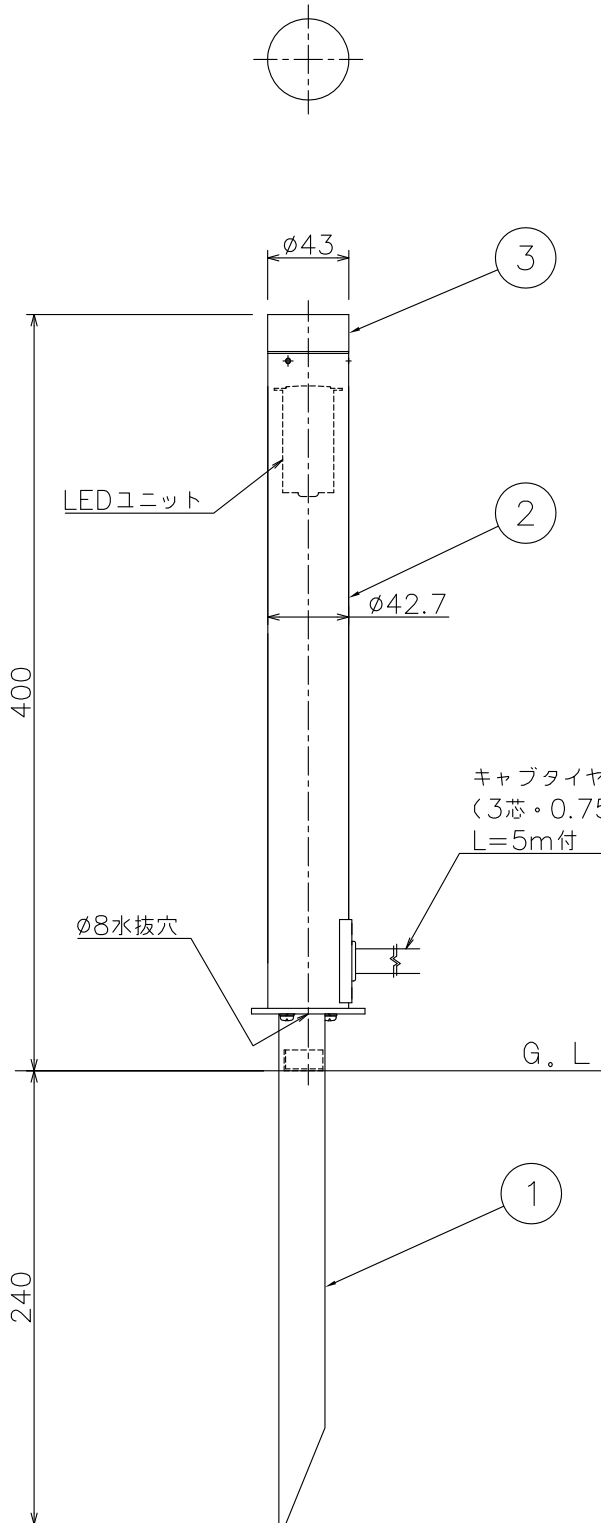

<使用上の注意>

- LEDにはバラつきがあり同一商品でも発光色、明るさが器具ごとに異なる事がございます。ご了承下さい。
- 調光器との併用はできません。
- 1回路当たりの最大接続台数は85台までです。

電源電圧	周波数	入力電流	消費電力
AC100V	50/60Hz	0.07A	3.8W

色温度 (K)	演色評価数 (Ra)	定格光束 (lm)	固有エネルギー消費効率 (lm/W)	数量	記号
電球色相当 (2700K)	80	155	40.7	台	

6					特記	防雨型	件名
5					器具重量	1.8 kg	ランプ
4					検印	製国	LED 3.8W×1 ガーデンライト
3	ディフューザー	アクリル	1	高拡散形			品名
2	ポール	SUS	1	#400研磨			AD-2939-LL
1	スパイク	SUS	1	黒色塗装	福島	中村	
記号	部品名	材質	数量	仕上			