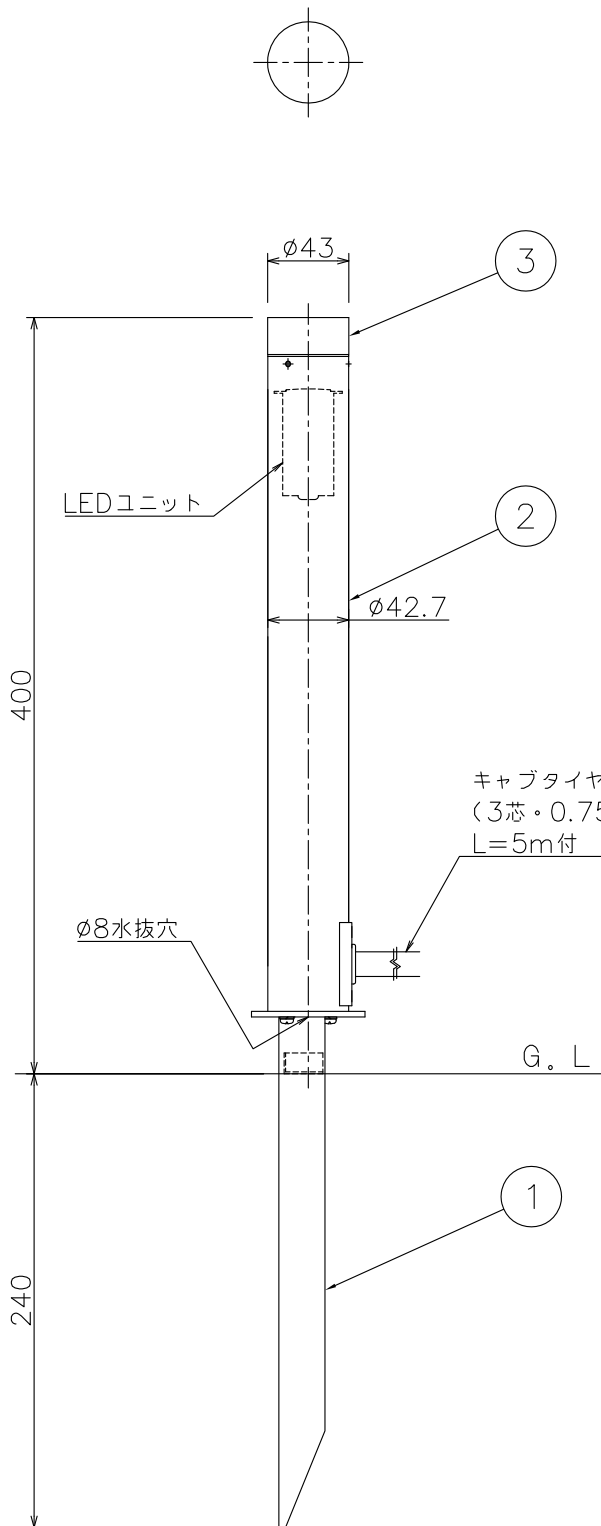

改良の為予告なく一部仕様を変更する場合がありますので御容赦願います。

**⚠ 安全に関するご注意**

- 防雨型器具です。浴室などの湿気の多い場所では使用しないでください。また、雨水が地表にたまる場所や、雪で器具が埋没する場所では使用しないでください。絶縁不良による感電・火災の原因となります。
- 腐食環境（温泉地、塩害地など）では使用できません。絶縁不良及び腐食によるポール折れの原因となります。
- スパイクは土壌のしっかりした所に設置してください。土壌の柔らかい場所の場合は、コンクリート等で埋込部を固定してください。設置に不備があると器具倒れの原因となります。
- 器具設置時、器具本体が埋設しないよう施工してください。湿気が器具内に充満し、絶縁不良による感電及び腐食によるスパイク折れの原因となります。

<使用上の注意>

- LEDにはバラつきがあり同一商品でも発光色、明るさが器具ごとに異なる事がございます。ご了承下さい。
- 調光器との併用はできません。
- 1回路当たりの最大接続台数は85台までです。

電源電圧	周波数	入力電流	消費電力
AC100V	50/60Hz	0.07A	3.8W

色温度 (K)	演色評価数 (Ra)	定格光束 (lm)	固有エネルギー消費効率 (lm/W)	数量	記号
電球色相当 (2700K)	80	155	40.7	台	

6					特記	防雨型	件名
5					器具重量	1.9 kg	ランプ
4					検印	製国	LED 3.8W×1 ガーデンライト
3	ディフューザー	アクリル	1	高拡散形			品名
2	ポール	SUS	1	ダークシルバー塗装			AD-2940-LL
1	スパイク	SUS	1	黒色塗装	福島	中村	
記号	部品名	材質	数量	仕上			