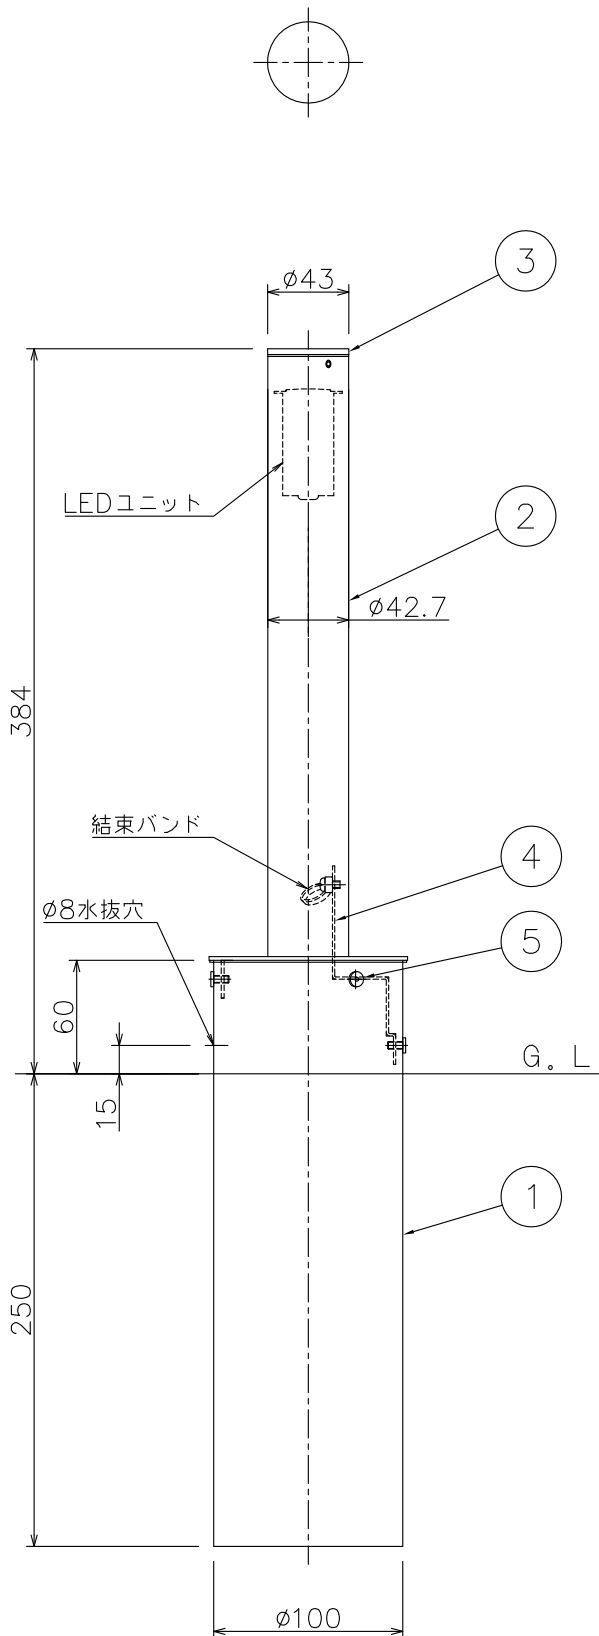

改良の為予告なく一部仕様を変更する場合がありますので御容赦願います。

⚠ 安全に関するご注意

- ・防雨型器具です。浴室などの湿気の多い場所では使えません。絶縁不良による感電火災、及び腐食によるポール折れの原因となります。
- ・腐食環境（温泉地、塩害地など）では使用できません。絶縁不良及び腐食によるポール折れの原因となります。
- ・ポールは土壌のしっかりした所に設置してください。土壌の柔らかい場所の場合は、コンクリート等で埋込部を固定してください。設置に不備があるとポール倒れの原因となります。
- ・ポール下部に川砂利等を充填し、湿気がポール内に充満しないように施工してください。絶縁不良による感電及び腐食によるポール折れの原因となります。

<使用上の注意>

- ・LEDにはバラつきがあり同一商品でも発光色、明るさが器具ごとに異なる事がございます。ご了承下さい。
- ・調光器との併用はできません。
- ・1回路当たりの最大接続台数は85台までです。

電源電圧	周波数	入力電流	消費電力
AC100V	50/60Hz	0.07A	3.8W

色温度 (K)	演色評価数 (Ra)	定格光束 (lm)	固有エネルギー消費効率 (lm/W)	数量	記号
電球色相当 (2700K)	80	204	53.6	台	

6					特記	防雨型	件名
5	取付ネジ	SUS M4	3	六角穴付極低頭	器具重量	1.8 kg	ランプ
4	コード押え取付板	SUS	1	生地			LED 3.8W×1 ガーデンライト
3	ディフューザー	アクリル	1	高拡散形	検印	製国	品名
2	ポール	SUS	1	ダークシルバー塗装	福島	中村	AD-2942-LL
1	埋込ポール	AD	1	ダークシルバー塗装			yamada
記号	部品名	材質	数量	仕上			