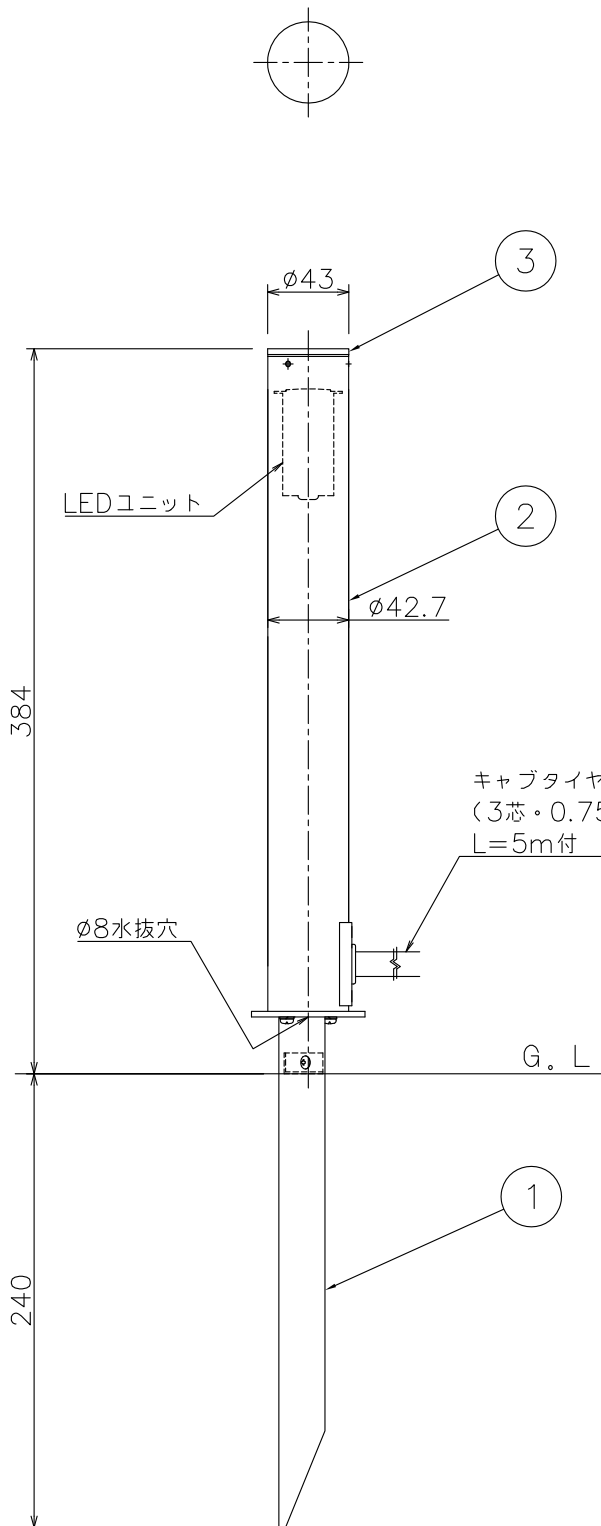

<使用上の注意>

- LEDにはバラつきがあり同一商品でも発光色、明るさが器具ごとに異なる事がございます。ご了承下さい。
- 調光器との併用はできません。
- 1回路当たりの最大接続台数は85台までです。

電源電圧	周波数	入力電流	消費電力
AC100V	50/60Hz	0.07A	3.8W

色温度 (K)	演色評価数 (Ra)	定格光束 (lm)	固有エネルギー消費効率 (lm/W)	数量	記号
電球色相当 (2700K)	80	204	53.6	台	

6					特記	防雨型	件名
5							ランプ
4					器具重量	1.8 kg	LED 3.8W×1 ガーデンライト
3	ディフューザー	アクリル	1	高拡散形	検印	製国	品名
2	ポール	SUS	1	ダークシルバー塗装			AD-2946-LL
1	スパイク	SUS	1	黒色塗装	福島	中村	
記号	部品名	材質	数量	仕上			