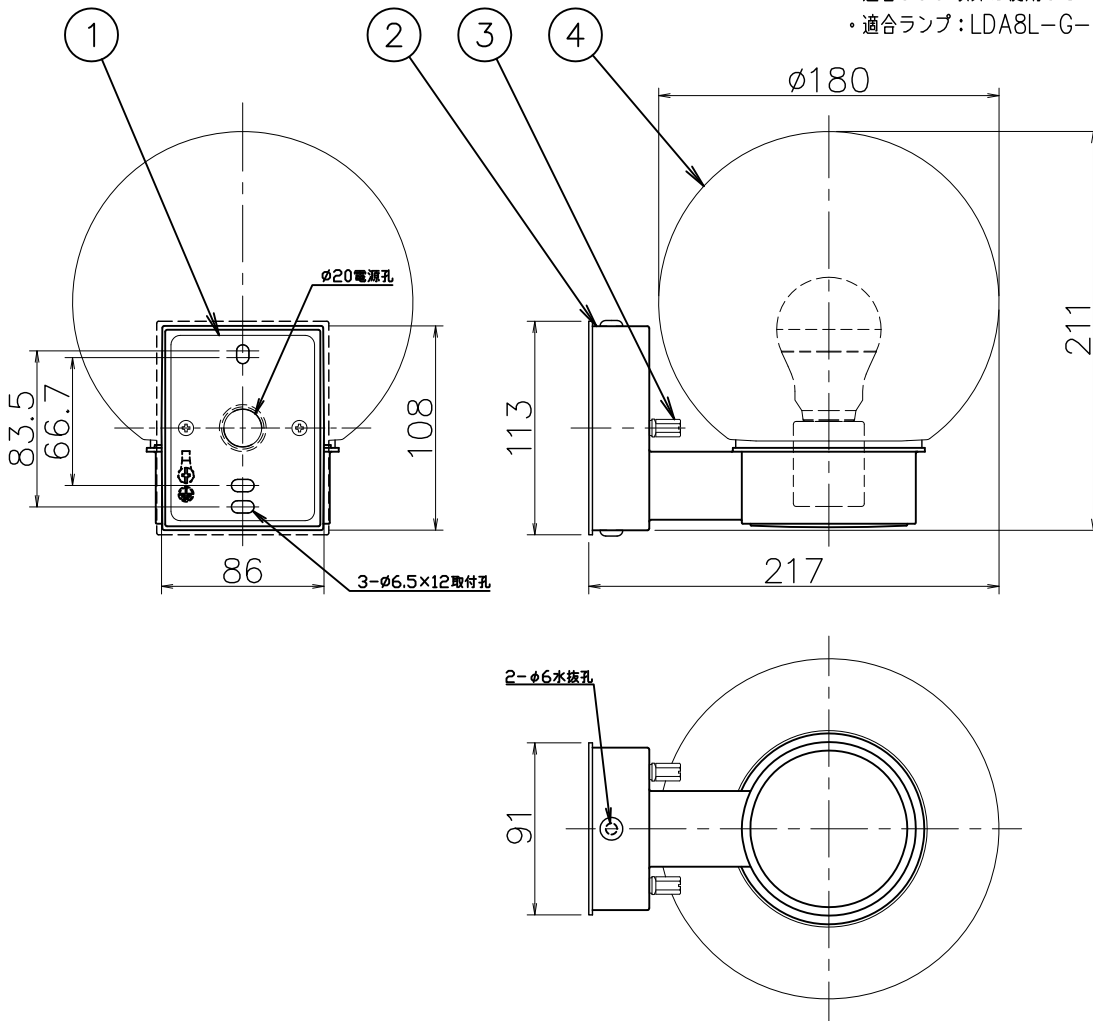

改良の為予告なく一部仕様を変更する場合がありますので御容赦願います。

△安全に関するご注意

- ・防雨型器具です。
  浴室などの湿気の多い場所では使用しないでください。
  絶縁不良による感電・火災の原因となります。
- ・腐食環境（温泉地、重塩害地など）では使用できません。
  絶縁不良及び腐食による器具の落下、破損の原因となります。
- ・壁面取付け（縦付）専用型の器具です。
  指定外取付は、落下・絶縁不良による感電、火災の原因となります。

＜使用上のご注意＞

- ・LEDにはバラつきがあり同一ランプでも発光色、明るさが器具ごとに異なる場合がございます。ご了承ください。
- ・調光器との併用はしないでください。
- ・適合ランプ以外は使用しないでください。
- ・適合ランプ：LDA8L-G-K/60W（東芝）

品名	色温度 (K)	演色評価数 (Ra)	定格電圧 (V)	周波数 (Hz)	入力電流 (A)	消費電力 (W)	定格光束 (lm)	図有エネルギー消費効率 (lm/W)
AD-2965-L	電球色相当 (2700K)	80	100	50/60	0.13	7.8	641	82.2

照明器具の消費電力はJIS C 8105-3の試験方法による。

記号	部品名	材質	数量	仕上	特記	検印	製図	件名	
6					防雨型 上下取付可能	福島	片山	光源	
5				器具質量				0.9 kg	E26 LED電球 7.8W×1 壁付灯
4	グローブ	乳白ガラス	1					品名	
3	取付ナット	C3604B	1	三価黒クロメート				AD-2965-L	
2	本体	ADC	1	黒色塗装				yamada	
1	取付板	SUS	1	生地