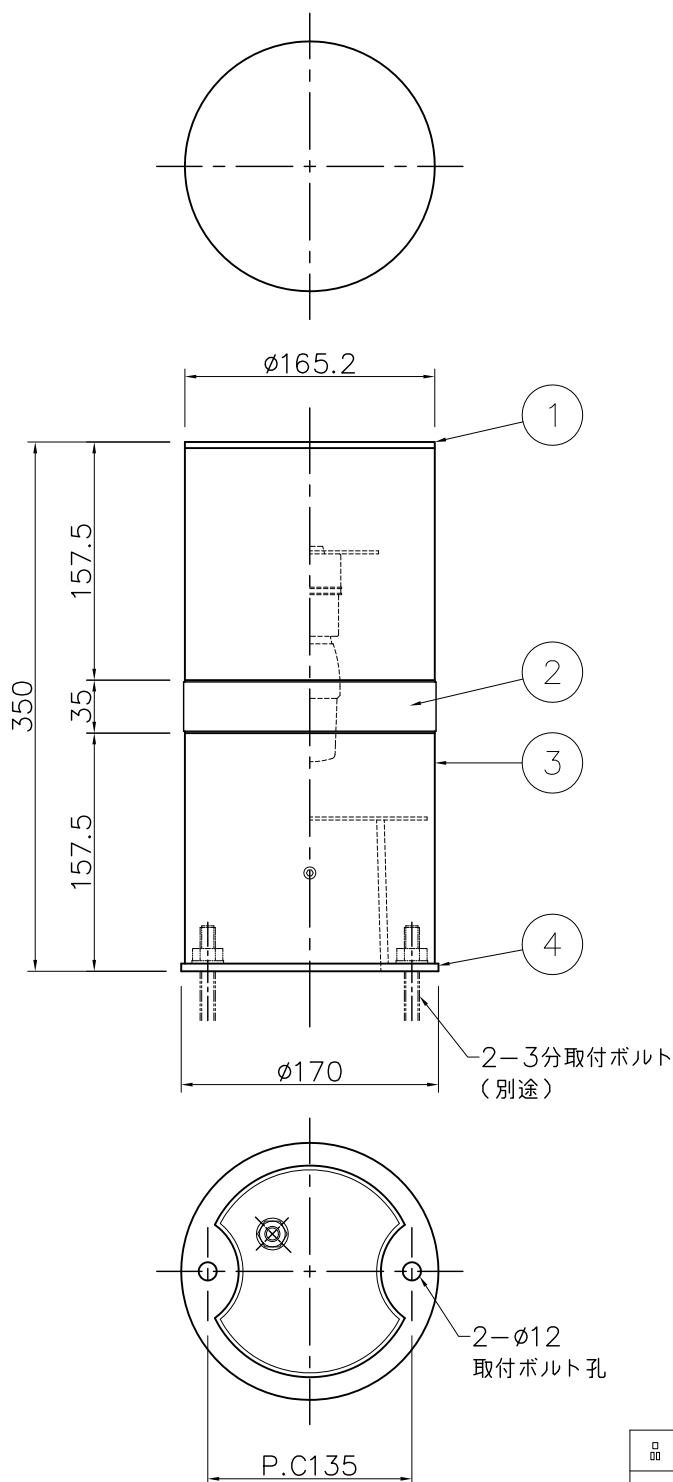

参考基礎寸法 幅400×深400

定格電圧 (V)	周波数 (Hz)	入力電流 (A)	消費電力 (W)
AC100	50/60	0.112	6.8

品名	適合灯	色温度 (K)	演色評価数 (Ra)	定格光束 (lm)	固有エネルギー消費効率 (lm/W)	数量	記号
AD-2968-L	LDT7L-G/S/60W (東芝製)	電球色相当 (2700K)	83	172	25.2	台	

H29.11 ランプ仕様変更

照明器具の消費電力は JIS C 8105-3 の試験方法による。

記号	部品名	材質	数量	仕上	特記	ボルト固定型 防雨型	件名
6							ランプ
5							E26 LDT7L-G/S/60W
4	ベース	AC	1	黒塗装	器具質量	8.0 kg	品名
3	本体	SUST t3	1	ヘアライン仕上	検印	製図	AD-2968-L
2	カバー	プレスガラス	1	クリア (内面フロスト加工)			
1	天蓋	SUS t4.0	1	ヘアライン仕上	福島	開部	