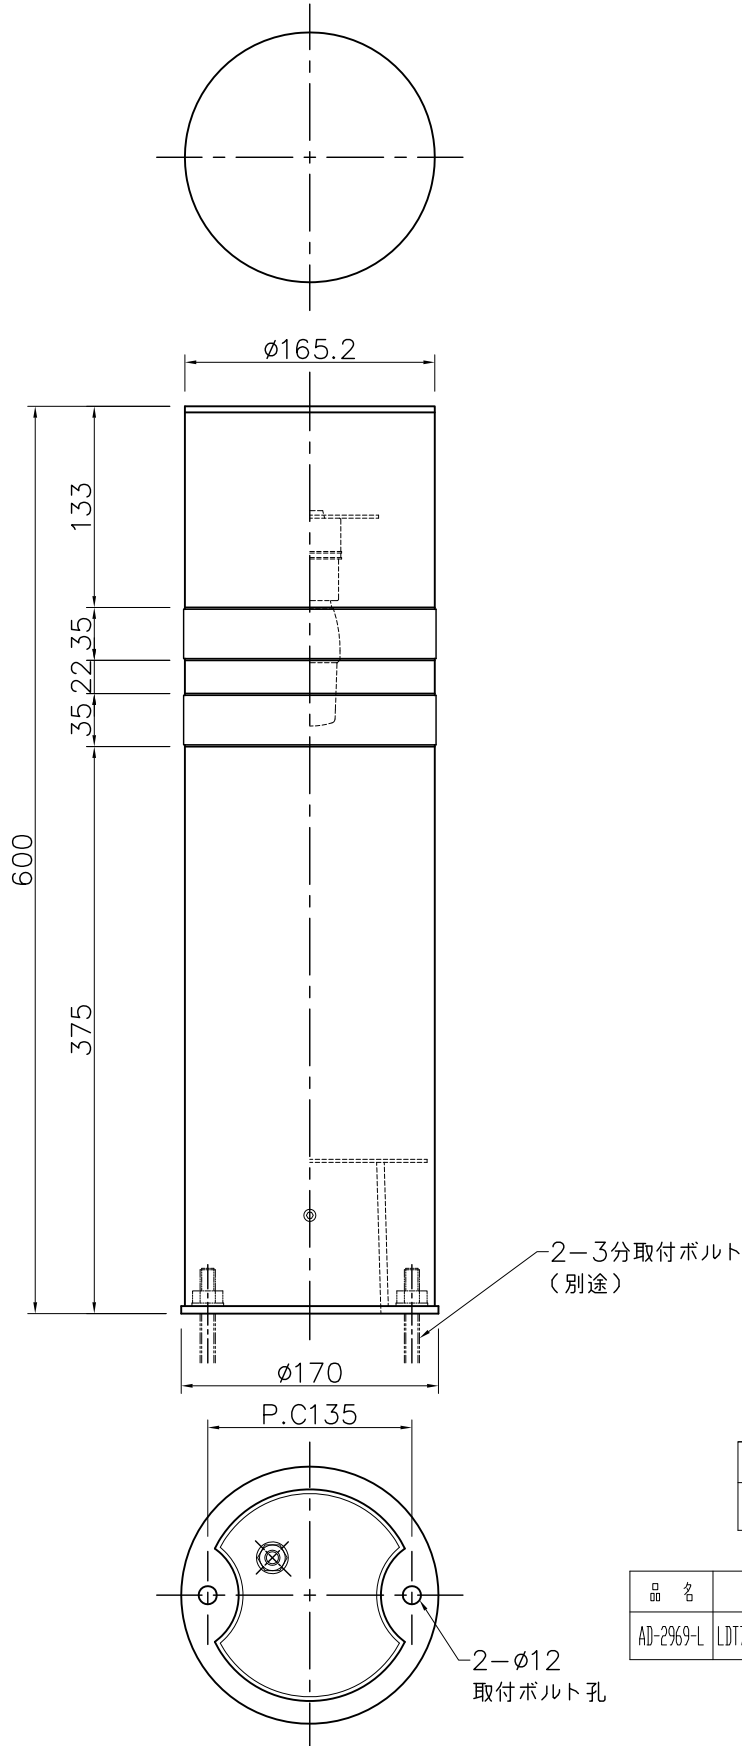

改良の為予告なく一部仕様を変更する場合がありますので御容赦願います。

⚠ 安全に関するご注意

- ・防雨型器具です。
  浴室などの湿気の多い場所では使用しないでください。
  また、雨水が地表にたまる場所や、雪で器具が埋没する場所では使用しないでください。
  絶縁不良に因る感電、火災の原因になります。
- ・ボルト固定型専用です。
  取付は必ずボルト2本で固定してください。

〈使用上のご注意〉

- ※調光器との併用はできません。
- ※腐食環境（温泉地、重塩害地）の使用は避けてください。

参考基礎寸法 幅400×深400