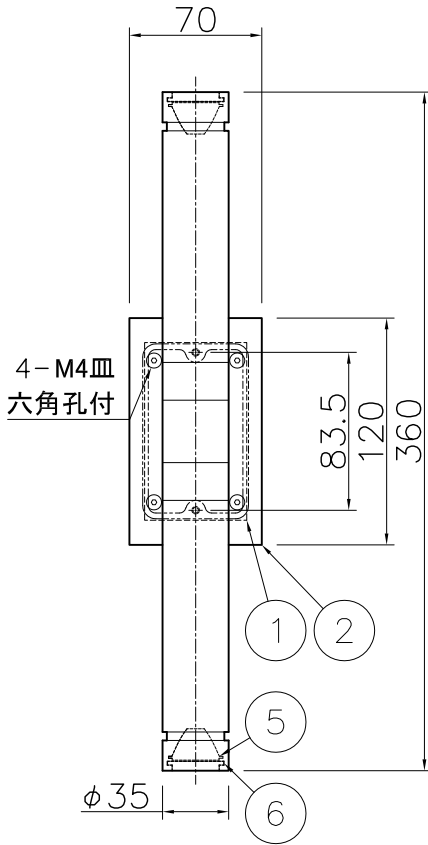

＜施工上のご注意＞

- ・1個用埋込スイッチボックス深型（カバー付・金属製）専用です。
- ・5～35℃の周囲温度で使用してください。
- ・LEDにはバラつきがあり同一商品でも発光色、明るさが灯具ごとに異なる事がございます。ご了承ください。
- ・調光される場合は適合調光器具型番を別途ご確認ください。
- ・1回路の最大接続台数は100V時33台までです。  
（調光器未接続・定格15A配線器具使用時）

H28.12 寸法 追記  
H28.10 名称 訂正

照明器具の消費電力はJIS C 8105-3の試験方法による。

記号	部品名	材質	数量	仕上	特記	検印	製図	件名
6	カバー	アクリル	2	クリア マット	防雨型 位相調光対応型 (0.1~100%)	福島	開部	光源 LED 13.4W 壁付灯
5	レンズ	アクリル	2	クリア				
4	本体	Al	1	黒色塗装	器具質量 1.1 kg	福島	製図	品名 AD-2980-L
3	パッキン	EP	1	黒生地				
2	取付プレート	SUS	1	黒色塗装	福島	開部	製図	品名 AD-2980-L
1	取付板	SUS	1	生地				