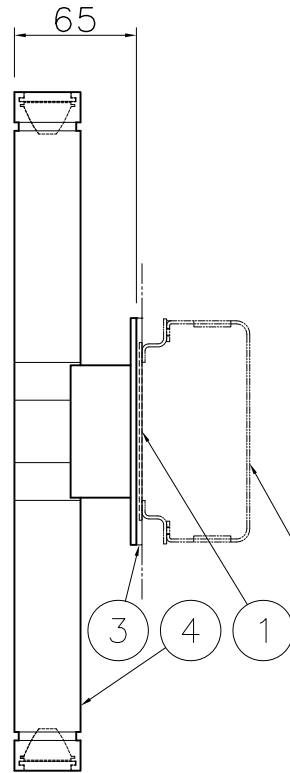

改良の為予告なく一部仕様を変更する場合がありますので御容赦願います。

⚠ 安全に関するご注意

- ・防雨型器具です。
  浴室などの湿気が多い場所、サウナ風呂等の高温の場所では、使用できません。
  絶縁不良による感電、火災の原因となります。
- ・壁面取付け専用です。
  指定外方向では取付けないでください。
  過熱による焼損、器具落下の原因となります。
- ・腐食環境（温泉地、塩害地など）では使用できません。
  絶縁不良及び腐食による器具の落下、破損の原因となります。

＜施工上のご注意＞

- ・1個用埋込スイッチボックス深型（カバー付・金属製）専用です。
- ・5～35℃の周囲温度で使用してください。
- ・LEDにはバラつきがあり同一商品でも発光色、明るさが灯具ごとに異なる事がございます。ご了承ください。
- ・調光される場合は適合調光器具型番を別途ご確認ください。
- ・1回路の最大接続台数は100V時33台までです。
  （調光器未接続・定格15A配線器具使用時）

1コ用スイッチボックス [カバー付]
JIS C8340適合
(別売・別途施工)

＜調光器適合表＞

メーカー	名称	品番	1回路当たりの接続数	※インターフェース
ルートロン	クワマガマ QS	QSGR-※JA	10台	LUT-LBX
	ホームクイ用マスタ	HWD-4NE-JA-	10台	LUT-LBX

※1回路に1台を必ず接続してください。LUT-LBX: 低負荷容量インターフェース

＜使用上のご注意＞

他の電気機器からの影響による電源電圧の変動によりちらつく事があります。あらかじめ ご了承ください。

品名	色温度 (K)	配光	演色評価数 (Ra)	定格電圧 (V)	周波数 (Hz)	入力電流 (A)	消費電力 (W)	定格光束 (lm)	固有エネルギー消費効率 (lm/W)
AD-2980-L	電球色相当 (3000K)	ワイド (36°)	82	100	50/60	0.18	13.4	640	47.7

H28.12 寸法 追記
H28.10 名称 訂正

照明器具の消費電力はJIS C 8105-3の試験方法による。

記号	部品名	材質	数量	仕上	特記	検印	製図	件名
6	カバー	アクリル	2	クリア マット	防雨型 位相調光対応型 (0.1~100%)	福島	開部	光源 LED 13.4W 壁付灯
5	レンズ	アクリル	2	クリア				
4	本体	Al	1	黒色塗装	器具質量 1.1 kg	福島	製図	品名 AD-2980-L
3	パッキン	EP	1	黒生地				
2	取付プレート	SUS	1	黒色塗装	福島	開部	製図	品名 AD-2980-L
1	取付板	SUS	1	生地