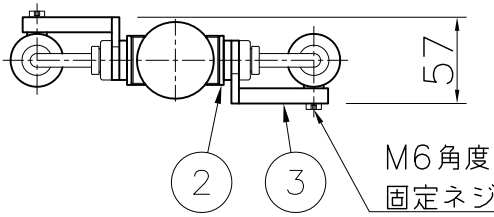

改良の為予告なく一部仕様を変更する場合がありますので御容赦願います。

⚠ 安全に関するご注意

- ◎ 灯具の耐風速は60m/sです。これを超える風速の影響を受ける場所での使用はしないでください。灯具落下の原因となります。
- ◎ 下向取付専用器具です。横向、上向取付けできません。浸水による感電、火災の原因、器具落下の原因となります。
- ◎ 防雨型器具です。浴室等の湿気が多い場所では使えません。絶縁不良による感電、火災の原因となります。

<適合ポール> : TG-1061

<使用上の注意>

- 灯具を専用ポール取付以外の特殊用途や特殊環境、塩害地域でご使用される場合は、別途御相談ください。
- LEDにはバラつきがあり同一商品でも発光色、明るさが器具ごとに異なる事がございます。ご了承下さい。
- 1回路の最大接続台数は33台です。
(調光器未接続・定格15A配線器具使用時)
- 被照射面との距離は、0.1m以上離してください。

<適合ポール>
TG-1061
(挿入アダプター長:200mm)