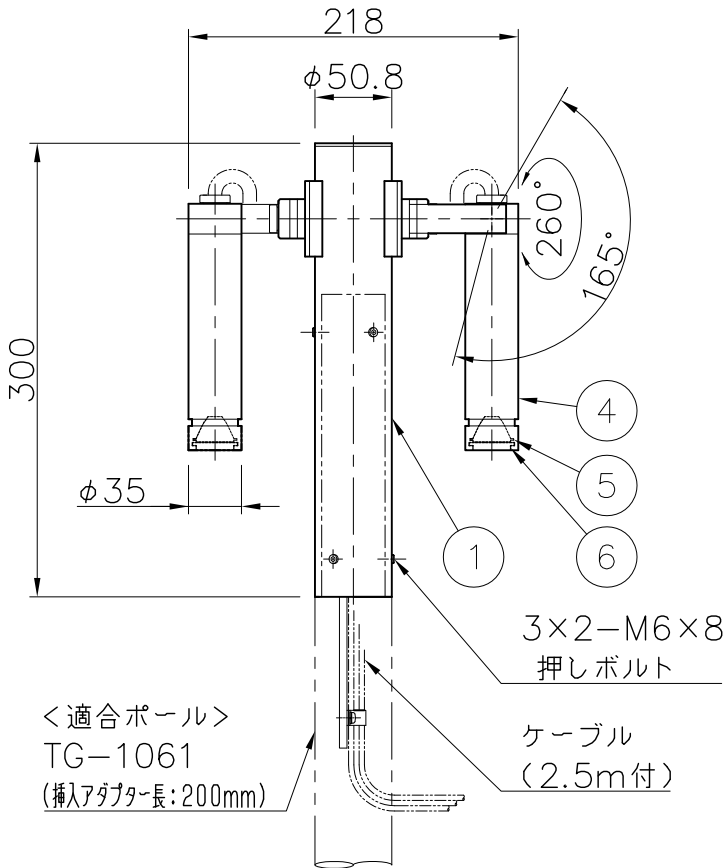

改良の為予告なく一部仕様を変更する場合がありますので御容赦願います。

⚠ 安全に関するご注意

- ◎ 灯具の耐風速は60m/sです。これを超える風速の影響を受ける場所での使用はしないでください。灯具落下の原因となります。
- ◎ 下向取付専用器具です。横向、上向取付けできません。浸水による感電、火災の原因、器具落下の原因となります。
- ◎ 防雨型器具です。浴室等の湿気が多い場所では使えません。絶縁不良による感電、火災の原因となります。

<適合ポール> : TG-1061

<使用上の注意>

- 灯具を専用ポール取付以外の特殊用途や特殊環境、塩害地域でご使用される場合は、別途御相談ください。
- LEDにはバラつきがあり同一商品でも発光色、明るさが器具ごとに異なる事がございます。ご了承下さい。
- 1回路の最大接続台数は33台です。
(調光器未接続・定格15A配線器具使用時)
- 被照射面との距離は、0.1m以上離してください。

<適合ポール>
TG-1061
(挿入アダプター長:200mm)

H30.11 誤記訂正
H29.05 誤記訂正

照明器具の消費電力はJIS C 8105-3の試験方法による。

記号	部品名	材質	数量	仕上	特記	器具質量	検印	製図	件名
6	カバー	アクリル	2	クリア マット	防雨型・ポール別売 位相調光対応型 (0.1~100%)	3.0 kg	福島	開部	光源 LED 6.7W×2 ポール灯
5	レンズ	アクリル	2	クリア					
4	本体	Al	2	黒色塗装	品名	AD-2981H-L ・ AD-2982H-L	yamadada		
3	アーム	SUS	2	黒色塗装					
2	灯具取付板	SUS	2	黒色塗装					
1	支柱	SUS φ50.8	1	黒色塗装					