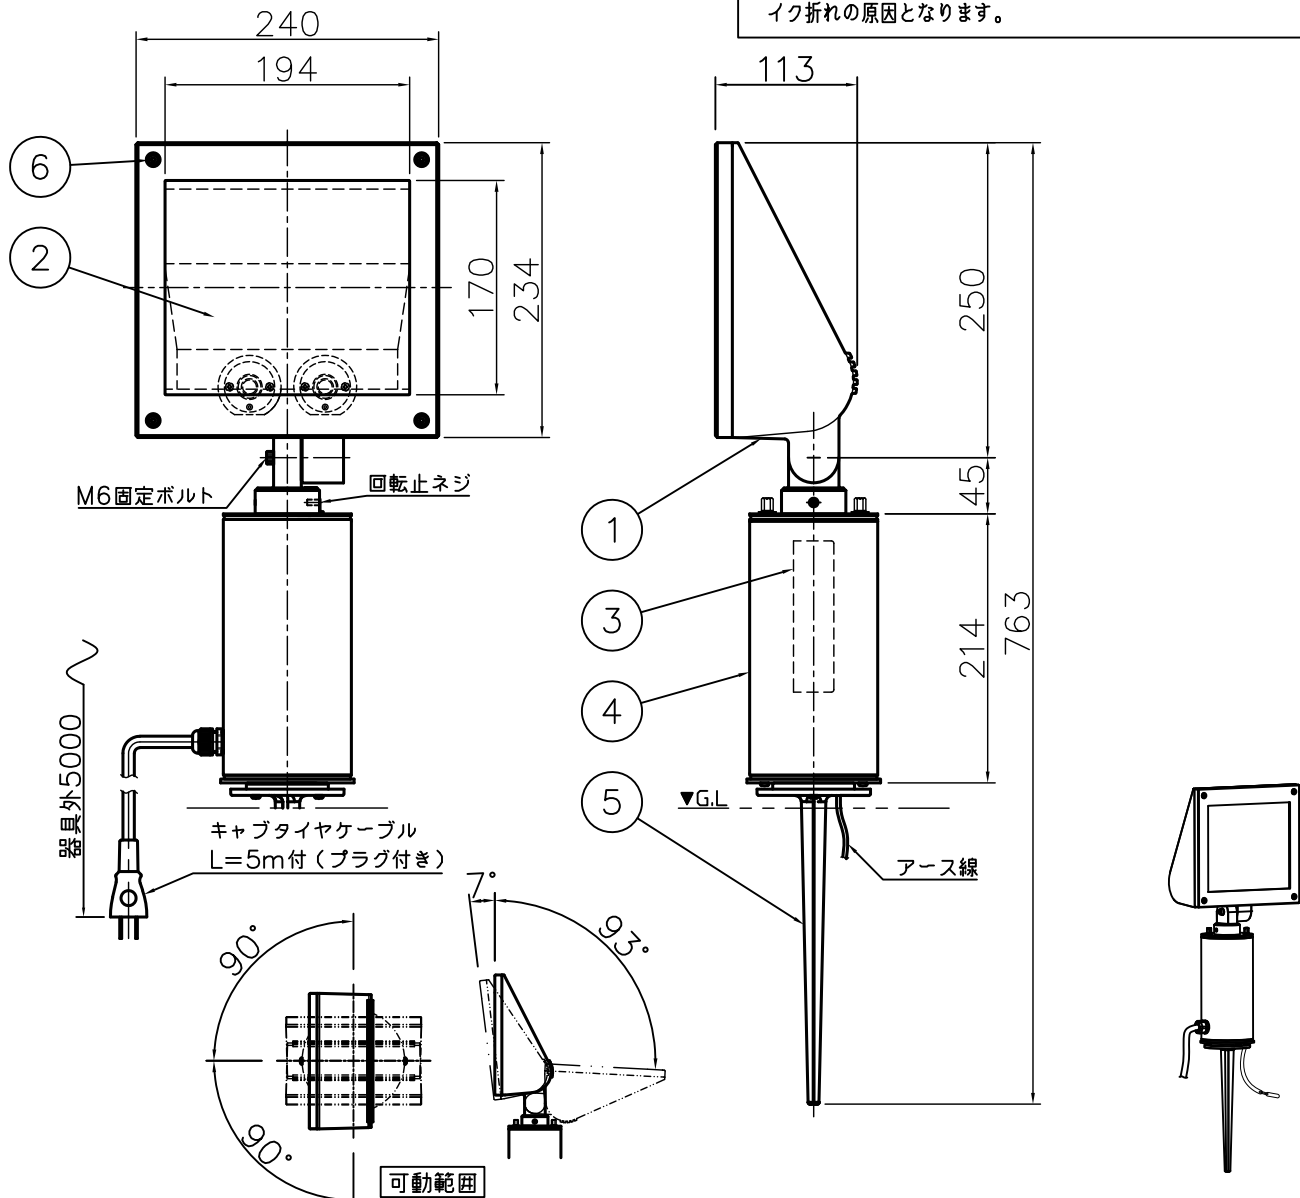

改良の為予告なく一部仕様を変更する場合がありますので御容赦願います。

<使用上のご注意>

- ・ 厨房環境（温泉地・塩害地など）には使用できません。
- ・ 被照射面との距離は0.1m以上離してください。
- ・ LEDにはバラつきがあり同一商品でも発光色、明るさが器具ごとに異なる事がございます。ご了承ください。
- ・ 1回路の最大接続台数は100V時17台までです。
（調光器未接続・定格15A配線器具使用時）

 安全に関するご注意

- ・ 防雨型器具です。浴室などの湿気の多い場所では使用しないでください。また、雨水が地表にたまる場所や、雪で器具が埋没する場所では使用しないでください。絶縁不良による感電・火災の原因となります。
- ・ スパイクは土壌のしっかりした所に設置してください。土壌の柔らかい場所の場合は、コンクリート等で埋込部を固定してください。設置に不備があると器具倒れの原因となります。
- ・ 器具設置時、器具本体が埋設しないよう施工してください。湿気が器具内に充満し、絶縁不良による感電及び腐食によるスパイク折れの原因となります。

品名	色温度 (K)	演色評価数 (Ra)	定格電圧 (V)	周波数 (Hz)	入力電流 (A)	消費電力 (W)	定格光束 (lm)	固有エネルギー消費効率 (lm/W)	数量	記号
AD-3169-W	白色相当 (4000K)	83	100	50/60	0.35	35.4	4086	115.4	台	
AD-3169-L	電球色相当 (3000K)	83					3912	110.5	台	

2022.11 コード止め仕様変更
2018.03 表記訂正

照明器具の消費電力はJIS C 8105-3の試験方法による。

記号	部品名	材質	数量	仕上	特記	防雨型 100V対応専用	件名
6	枠取付ネジ	SUS M4	4	黒色 (六角穴付)	器具質量	5.1 kg	ランプ LED 35.4W×1 フラッドライト
5	スパイク	ADC	1	ダークグレーメタリック塗装			
4	ボール	SUS	1	ダークグレーメタリック塗装	検印	製図	品名 AD-3169-W/L
3	電源ユニット		1	屋外用 100V	栗原	開部	
2	カバー	ガラス t5	1	強化 (クリア)			
1	本体	ADC	1	ダークグレーメタリック塗装			