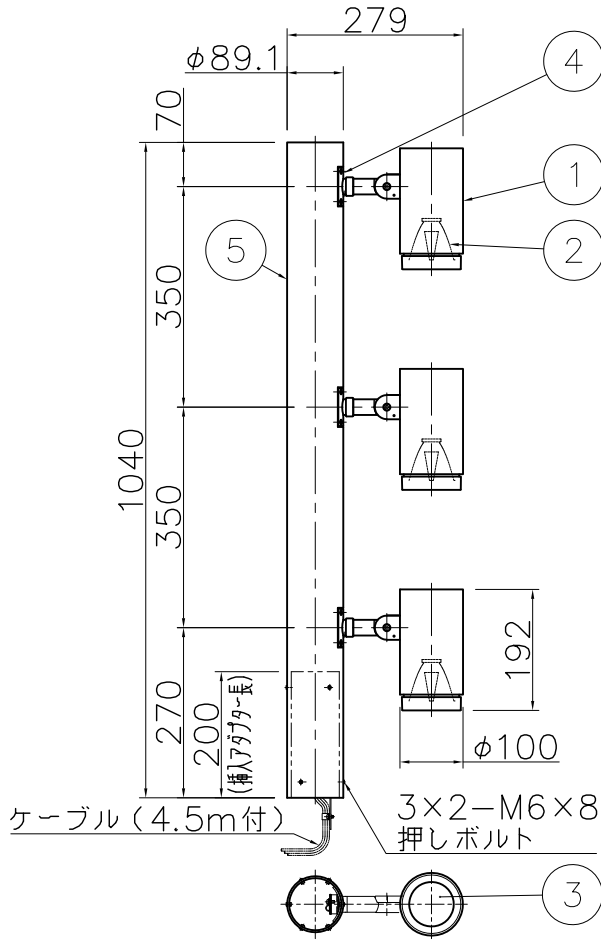

改良の為予告なく一部仕様を変更する場合がありますので御容赦願います。

<使用上の注意>

- 灯具を専用ポール取付以外の特殊用途や特殊環境、塩害地域でご使用される場合は、別途御相談ください。
- 調光器との併用はできません。
- LEDにはバラつきがあり同一商品でも発光色、明るさが器具ごとに異なる事がございます。ご了承ください。
- 1回路当たりの最大接続接続台数（定格15A配線器具ご使用時は9台までです。
- 被照射面との距離は、0.2m以上離してください。

⚠ 安全に関するご注意

- ◎ 灯具の耐風速は60m/sです。これを超える風速の影響を受ける場所での使用はしないでください。灯具落下の原因となります。
- ◎ 下向取付専用器具です。横向、上向取付けできません。浸水による感電、火災の原因、器具落下の原因となります。
- ◎ 防雨型器具です。浴室等の湿気が多い場所では使えません。絶縁不良による感電、火災の原因となります。

	適合ポール	参考基礎寸法
2.4m	TG-1044	幅500×深800以上

品名	色温度 (K)	配光	演色評価数 (Ra)	定格電圧 (V)	周波数 (Hz)	入力電流 (A)	消費電力 (W)	定格光束 (lm)	固有エネルギー消費効率 (lm/W)
AD-3241H-L	電球色相当 (3000K)	ナロー (6°)	83	100	50/60	0.63	20.7×3	867×3	41.3

2024.03 取付金具形状変更
2022.06 適合ポール変更

照明器具の消費電力はJIS C 8105-3の試験方法による。

6				特記	防雨型・ポール別売 100V専用	件名	
5	支柱	SUS φ89.1	1	黑色塗装	14.0 kg	光源	LED 20.7W×3 ポール灯
4	灯具取付板	SUS	3	黑色塗装		品名	AD-3241H-L
3	カバー	ガラス	3	強化ガラス(クリア)	検印	製図	
2	反射板	Al	3	銀色鏡面仕上げ	福島	開部	yamada
1	灯具	ADC	3	黑色サテン塗装			
記号	部品名	材質	数量	仕上			