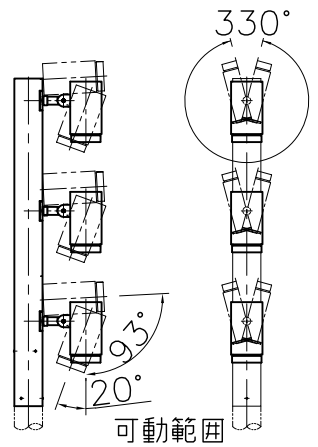

改良の為予告なく一部仕様を変更する場合がありますので御容赦願います。

<使用上の注意>

- 灯具を専用ポール取付以外の特殊用途や特殊環境、塩害地域でご使用される場合は、別途御相談ください。
- 調光器との併用はできません。
- LEDにはバラつきがあり同一商品でも発光色、明るさが器具ごとに異なる事がございます。ご了承ください。
- 1回路当たりの最大接続接続台数（定格15A配線器具ご使用時は9台までです。
- 被照射面との距離は、0.2m以上離してください。

⚠ 安全に関するご注意

- ◎ 灯具の耐風速は60m/sです。これを超える風速の影響を受ける場所での使用はしないでください。灯具落下の原因となります。
- ◎ 下向取付専用器具です。横向、上向取付けできません。浸水による感電、火災の原因、器具落下の原因となります。
- ◎ 防雨型器具です。浴室等の湿気が多い場所では使えません。絶縁不良による感電、火災の原因となります。

	適合ポール	参考基礎寸法
2.4m	TG-1044	幅500×深800以上

品名	色温度 (K)	配光	演色評価数 (Ra)	定格電圧 (V)	周波数 (Hz)	入力電流 (A)	消費電力 (W)	定格光束 (lm)	固有エネルギー消費効率 (lm/W)
AD-3241H-L	電球色相当 (3000K)	ナロー (6°)	83	100	50/60	0.63	20.7×3	867×3	41.3

2024.03 取付金具形状変更
2022.06 適合ポール変更

照明器具の消費電力はJIS C 8105-3の試験方法による。

6				特記	防雨型・ポール別売 100V専用	件名	
5	支柱	SUS φ89.1	1	黑色塗装	14.0 kg	光源	LED 20.7W×3 ポール灯
4	灯具取付板	SUS	3	黑色塗装		品名	AD-3241H-L
3	カバー	ガラス	3	強化ガラス(クリア)	検印	製図	
2	反射板	Al	3	銀色鏡面仕上げ	福島	開部	yamada
1	灯具	ADC	3	黑色サテン塗装			
記号	部品名	材質	数量	仕上			