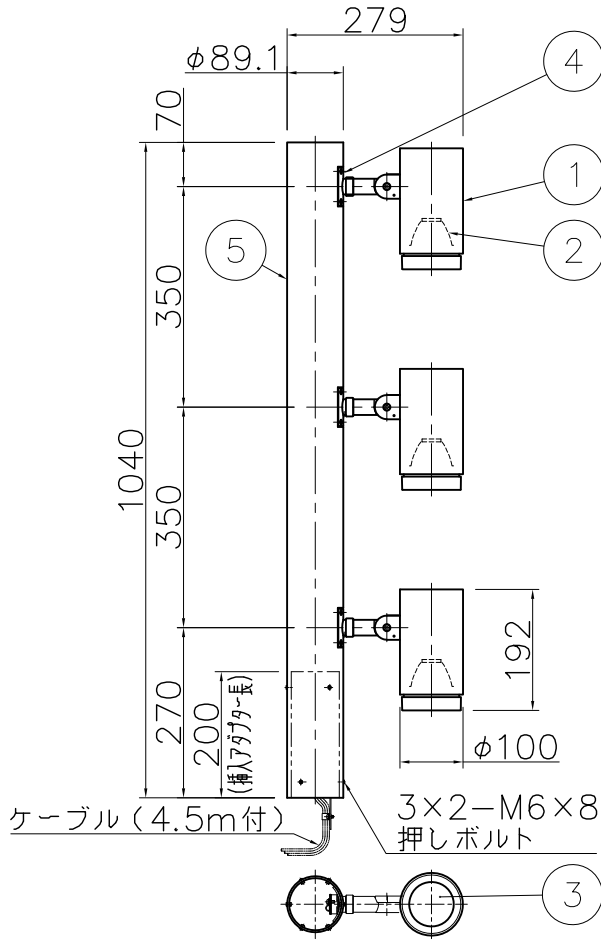

改良の為予告なく一部仕様を変更する場合がありますので御容赦願います。

<使用上の注意>

- 灯具を専用ポール取付以外の特殊用途や特殊環境、塩害地域でご使用される場合は、別途御相談ください。
- 調光器との併用はできません。
- LEDにはバラつきがあり同一商品でも発光色、明るさが器具ごとに異なる事がございます。ご了承ください。
- 1回路当たりの最大接続接続台数（定格15A配線器具ご使用時は7台までです。
- 被照射面との距離は、0.2m以上離してください。

⚠ 安全に関するご注意

- ◎ 灯具の耐風速は60m/sです。これを超える風速の影響を受ける場所での使用はしないでください。灯具落下の原因になります。
- ◎ 下向取付専用器具です。横向、上向取付けできません。浸水による感電、火災の原因、器具落下の原因となります。
- ◎ 防雨型器具です。浴室等の湿気が多い場所では使えません。絶縁不良による感電、火災の原因になります。

	適合ポール	参考基礎寸法
2.4m	TG-1044	幅500×深800以上

品名	色温度 (K)	配光	演色評価数 (Ra)	定格電圧 (V)	周波数 (Hz)	入力電流 (A)	消費電力 (W)	定格光束 (lm)	固有エネルギー消費効率 (lm/W)
AD-3242H-L	電球色相当 (3000K)	ミディアム (25°)	83	100	50/60	0.84	27.7×3	1478×3	53.3
AD-3243H-L		ワイド (46°)						1598×3	57.6

2024.03 取付金具形状変更  
2022.06 適合ポール変更

照明器具の消費電力はJIS C 8105-3の試験方法による。

6				特記	防雨型・ポール別売 100V対応	件名	
5	支柱	SUS φ89.1	1	黑色塗装	14.0 kg	光源	LED 27.7W×3 ポール灯
4	灯具取付板	SUS	3	黑色塗装		品名	AD-3242H-L・AD-3243H-L
3	カバー	ガラス	3	強化ガラス(クリア)	検印	製図	
2	反射板	Al	3	銀色鏡面仕上げ	福島	開部	yamada
1	灯具	ADC	3	黑色サテン塗装			
記号	部品名	材質	数量	仕上			