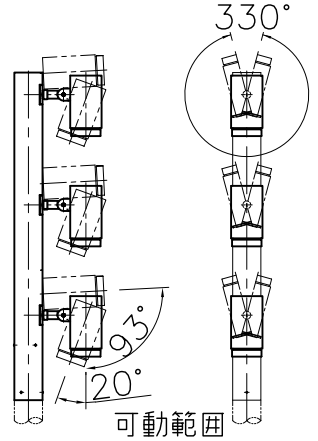

改良の為予告なく一部仕様を変更する場合がありますので御容赦願います。

<使用上の注意>

- 灯具を専用ポール取付以外の特殊用途や特殊環境、塩害地域でご使用される場合は、別途御相談ください。
- 調光器との併用はできません。
- LEDにはバラつきがあり同一商品でも発光色、明るさが器具ごとに異なる事がございます。ご了承ください。
- 1回路当たりの最大接続接続台数（定格15A配線器具ご使用時は7台までです。
- 被照射面との距離は、0.2m以上離してください。

⚠ 安全に関するご注意

- ◎ 灯具の耐風速は60m/sです。これを超える風速の影響を受ける場所での使用はしないでください。灯具落下の原因になります。
- ◎ 下向取付専用器具です。横向、上向取付けできません。浸水による感電、火災の原因、器具落下の原因となります。
- ◎ 防雨型器具です。浴室等の湿気が多い場所では使えません。絶縁不良による感電、火災の原因になります。

	適合ポール	参考基礎寸法
2.4m	TG-1044	幅500×深800以上

2024.03 取付金具形状変更  
2022.06 適合ポール変更

照明器具の消費電力はJIS C 8105-3の試験方法による。

6				特記	防雨型・ポール別売 100V対応	件名	
5	支柱	SUS φ89.1	1	黑色塗装	14.0 kg	光源	LED 27.7W×3 ポール灯
4	灯具取付板	SUS	3	黑色塗装		品名	AD-3242H-L・AD-3243H-L
3	カバー	ガラス	3	強化ガラス(クリア)	検印	製図	
2	反射板	Al	3	銀色鏡面仕上げ	福島	開部	yamada
1	灯具	ADC	3	黑色サテン塗装			
記号	部品名	材質	数量	仕上			