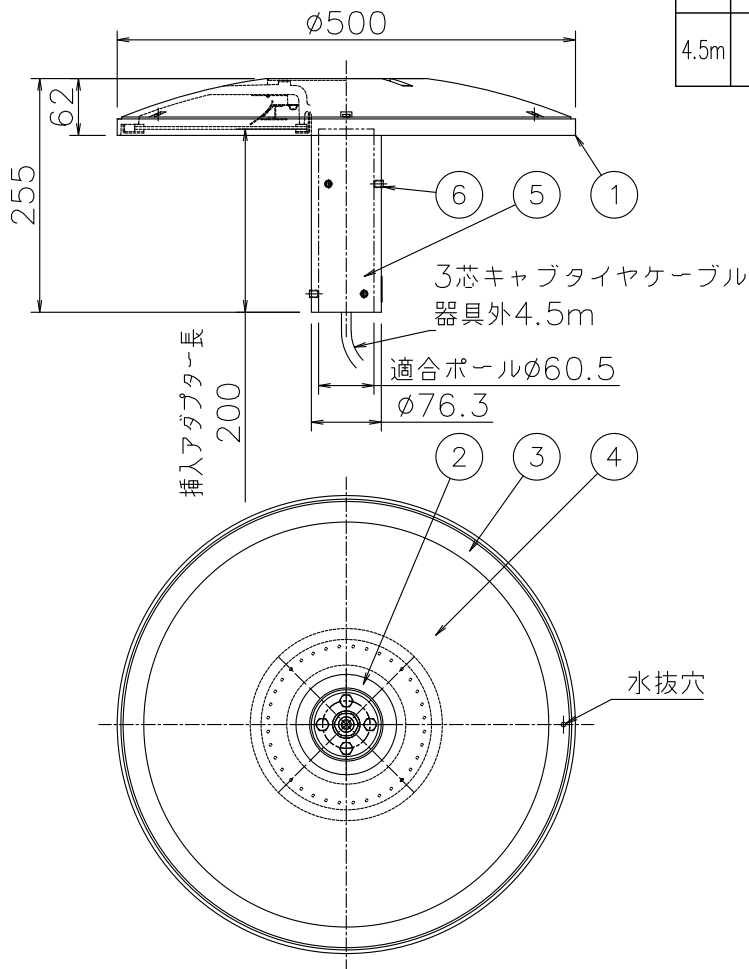

改良の為予告なく一部仕様を変更する場合がありますので御容赦願います。

<使用上の注意>

- 灯具を専用ポール取付以外の特殊用途や特殊環境、塩害地域でご使用される場合は、別途御相談ください。
- 調光器との併用はできません。
- LEDにはバラつきがあり同一商品でも発光色、明るさが器具ごとに異なる事がございます。ご了承下さい。
- 最大接続台数は1回路あたり100V時7台・200V時15台・240V時17台までです。

⚠ 安全に関するご注意

- ◎ 灯具の耐風速は60m/sです。これを超える風速の影響を受ける場所での使用はしないでください。灯具落下の原因になります。
- ◎ 下向取付専用器具です。横向、上向取付けできません。浸水による感電、火災の原因、器具落下の原因となります。
- ◎ 防雨型器具です。浴室等の湿気の多い場所では使えません。絶縁不良による感電、火災の原因になります。

適合ポール

	段付ポール		テーパーポール	参考基礎寸法
	埋込式	ベース式	埋込式	
4.5m	TG-1064	TG-1065	TG-1066	幅500×深900以上

記号	部品名	材質	数量	仕上	特記	検査	製造	件名	数量	記号
6	取付ネジ	SUS	2X3	M8 六角穴付押しネジ	ポール別売・防雨型 電源電圧100~240V	10.3	kg	LED 78W×1	1	ポール灯
5	ホルダー	SUS	1	ダークシルバー色塗装						
4	カバー	アクリル	1	拡散・クリア	器具質量	検印	製図	品名	AD-3250H-N/L	yamada
3	枠	SUS	1式	ダークシルバー色塗装						
2	内枠	SUS	2	ダークシルバー色塗装	福島	中村				
1	本体	AC	1	ダークシルバー色塗装						