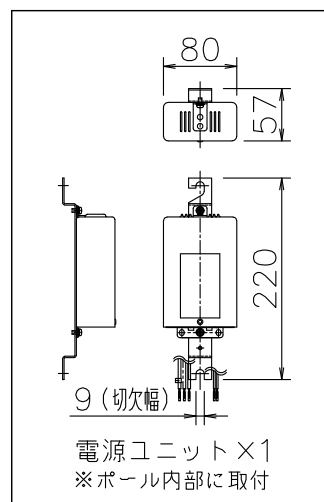

改良の為予告なく一部仕様を変更する場合がありますので御容赦願います。

<使用上の注意>

- 灯具を専用ポール取付以外の特殊用途や特殊環境、塩害地域でご使用される場合は、別途御相談ください。
- 調光器との併用はできません。
- LEDにはバラつきがあり同一商品でも発光色、明るさが器具ごとに異なる事がございます。ご了承下さい。
- 最大接続台数は1回路あたり100V時7台・200V時15台・240V時17台までです。

⚠ 安全に関するご注意

- ◎ 灯具の耐風速は60m/sです。これを超える風速の影響を受ける場所での使用はしないでください。灯具落下の原因になります。
- ◎ 下向取付専用器具です。横向、上向取付けできません。浸水による感電、火災の原因、器具落下の原因となります。
- ◎ 防雨型器具です。浴室等の湿気の多い場所では使えません。絶縁不良による感電、火災の原因になります。

適合ポール

	段付ポール		テーパーポール	参考基礎寸法
	埋込式	ベース式	埋込式	
4.5m	TG-1064	TG-1065	TG-1066	幅500×深900以上

記号	部品名	材質	数量	仕上	特記	検査	製造	件名	数量	記号
6	取付ネジ	SUS	2X3	M8 六角穴付押しネジ	ポール別売・防雨型 電源電圧100~240V	10.3	kg	LED 78W×1	1	ポール灯
5	ホルダー	SUS	1	ダークシルバー色塗装						
4	カバー	アクリル	1	拡散・クリア	器具質量	検印	製図	品名	AD-3250H-N/L	yamada
3	枠	SUS	1式	ダークシルバー色塗装						
2	内枠	SUS	2	ダークシルバー色塗装	福島	中村				
1	本体	AC	1	ダークシルバー色塗装						