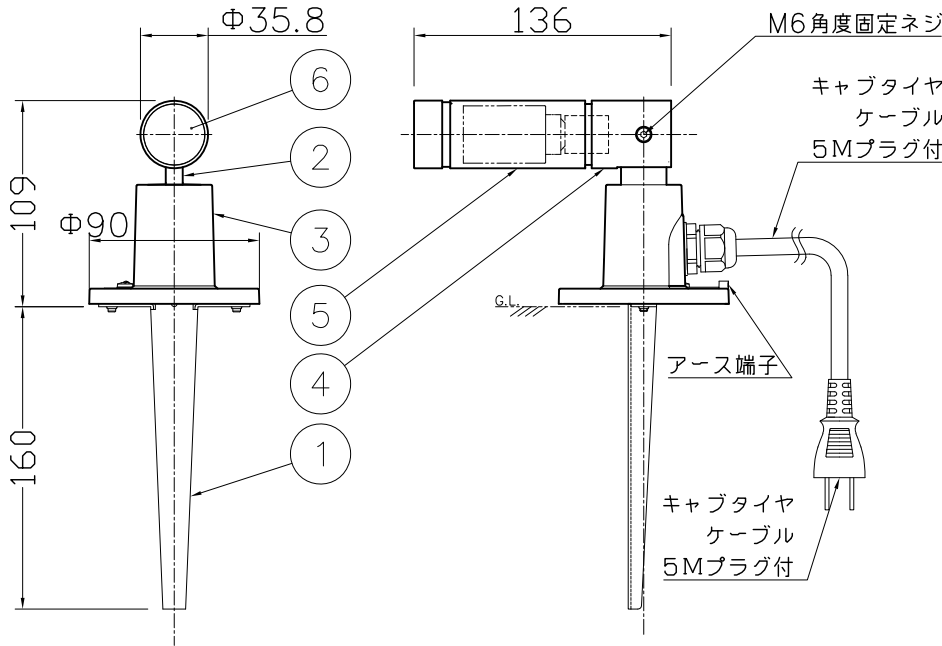

改良の為予告なく一部仕様を変更する場合がありますので御容赦願います。

<使用上のご注意>

- ・腐食環境（温泉地・塩害地など）には使用できません。
- ・被照射面との距離は0.1m以上離してください。
- ・LEDにはバラつきがあり同一商品でも発光色、明るさが器具ごとに異なる事がございます。ご了承ください。
- ・調光される場合は適合調光器具を別途ご確認ください。
- ・1回路の最大接続台数は100V時100台までです。
（調光器未接続・定格15A配線器具使用時）
- ・保護等級：IP44

安全に関するご注意

- ・防雨型器具です。
浴室などの湿気の多い場所では使用しないでください。
また、雨水が地表にたまる場所や、雪で器具が埋没する場所では使用しないでください。
絶縁不良による感電・火災の原因となります。
- ・スパイクは土壌のしっかりした所に設置してください。
土質の柔らかい場合は、コンクリート等で埋込部を固定してください。

<調光器適合表>

メーカー	調光器名称	※インターフェース名称	1回路当たりの最大接続台数
ルートロン	アラマ71 QS	マルチパワーモジュール および 低負荷容量インターフェース ※1	20台

※1総負荷容量が10W未満の場合 ※2最新情報は山田照明ホームページにてご確認ください。

<使用上のご注意>

他の電気機器からの影響による電源電圧の変動によりちらつく事があります。あらかじめ ご了承ください。

別売ランプ名	色温度 (K)	演色評価数 (Ra)	定格電圧 (V)	周波数 (Hz)	入力電流 (A)	消費電力 (W)	配光	器具光束 (lm)	固有エネルギー消費効率 (lm/W)
LDR5L-M-E11/D/30/R90 (No.297AM)	電球色 (2700K)	94	100	50/60	0.055	4.8	ミディアム (14°)	275	57.2
LDR5L-W-E11/D/30/R90 (No.297AW)							ワイド (31°)	239	49.7
LDR5L-M-E11/D/30/R90/30K (No.297BM)	電球色 (3000K)						ミディアム (14°)	281	58.5
LDR5L-W-E11/D/30/R90/30K (No.297BW)							ワイド (31°)	244	50.8
LDR5N-M-E11/D/30/R90 (No.297CM)	昼白色 (5000K)						ミディアム (14°)	306	63.7
LDR5N-W-E11/D/30/R90 (No.297CW)							ワイド (31°)	266	55.4

照明器具の消費電力はJIS C 8105-3の試験方法による。

6	カバー	ガラス	1	強化ガラス (クリア)	特記	防雨型・ランプ別売 位相調光対応型 (1~100%)	件名		
5	フード	ADC	1	黒色塗装			光源	E11 LED電球 4.8W×1 スポットライト	
4	灯具	ADC	1	黒色塗装	器具質量	1.0 kg	品名	AN-3262	
3	本体	ADC	1	黒色塗装			検印	製図	
2	アーム	ADC	1	黒色塗装	福島	開部			
1	スパイク	SUS	1	生地					
記号	部品名	材質	数量	仕上					