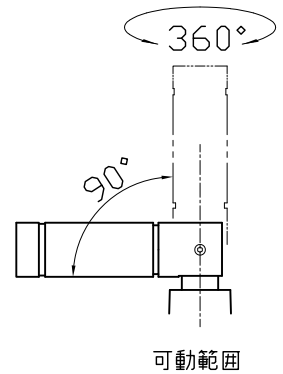

安全に関するご注意

- ・防雨型器具です。
浴室などの湿気の多い場所では使用しないでください。
また、雨水が地表にたまる場所や、雪で器具が埋没する場所では使用しないでください。
絶縁不良による感電・火災の原因となります。
- ・スパイクは土壌のしっかりした所に設置してください。
土質の柔らかい場合は、コンクリート等で埋込部を固定してください。

<調光器適合表>

メーカー	調光器名称	※インターフェース名称	1回路当たりの最大接続台数
ルートロン	アラマ71 QS	マルチパワーモジュール および 低負荷容量インターフェース ※1	20台

※1総負荷容量が10W未満の場合 ※2最新情報は山田照明ホームページにてご確認ください。

<使用上のご注意>

他の電気機器からの影響による電源電圧の変動によりちらつく事があります。あらかじめ ご了承ください。

別売ランプ名	色温度 (K)	演色評価数 (Ra)	定格電圧 (V)	周波数 (Hz)	入力電流 (A)	消費電力 (W)	配光	器具光束 (lm)	固有エネルギー消費効率 (lm/W)
LDR5L-M-E11/D/30/R90 (No.297AM)	電球色 (2700K)	94	100	50/60	0.055	4.8	ミディアム (14°)	275	57.2
LDR5L-W-E11/D/30/R90 (No.297AW)							ワイド (31°)	239	49.7
LDR5L-M-E11/D/30/R90/30K (No.297BM)	電球色 (3000K)						ミディアム (14°)	281	58.5
LDR5L-W-E11/D/30/R90/30K (No.297BW)							ワイド (31°)	244	50.8
LDR5N-M-E11/D/30/R90 (No.297CM)	昼白色 (5000K)						ミディアム (14°)	306	63.7
LDR5N-W-E11/D/30/R90 (No.297CW)							ワイド (31°)	266	55.4

照明器具の消費電力はJIS C 8105-3の試験方法による。

6	カバー	ガラス	1	強化ガラス (クリア)	特記	防雨型・ランプ別売 位相調光対応型 (1~100%)	件名		
5	フード	ADC	1	黒色塗装			光源	E11 LED電球 4.8W×1 スポットライト	
4	灯具	ADC	1	黒色塗装	器具質量	1.0 kg	品名	AN-3262	
3	本体	ADC	1	黒色塗装			検印	製図	
2	アーム	ADC	1	黒色塗装	福島	開部			
1	スパイク	SUS	1	生地					
記号	部品名	材質	数量	仕上					