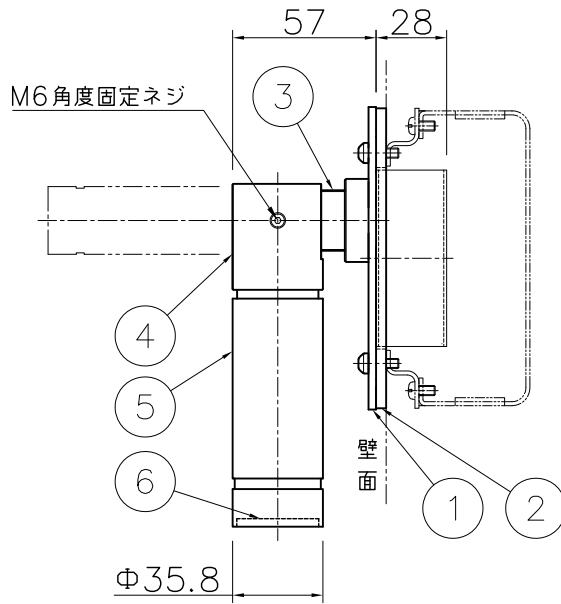

＜施工上のご注意＞

- ・1個用埋込スイッチボックス深型（カバー付・金属製）専用です。

＜使用上のご注意＞

- ・腐食環境（温泉地・塩害地など）には使用できません。
- ・被照射面との距離は0.1m以上離してください。
- ・LEDにはバラつきがあり同一商品でも発光色、明るさが器具ごとに異なる事がございます。ご了承ください。
- ・調光される場合は適合調光器具を別途ご確認ください。
- ・1回路の最大接続台数は100V時100台までです。  
（調光器未接続・定格15A配線器具使用時）

1コ用スイッチボックス [カバー付]  
JIS C8340適合  
(別売・別途施工)

可動範囲

＜調光器適合表＞

メーカー	調光器名称	※インターフェース名称	1回路当たりの最大接続台数
ルートロン	アラマ71 QS	マルチパワーモジュール および 低負荷容量インターフェイス ※1	20台

※1総負荷容量が10W未満の場合

※2最新情報は山田照明ホームページにてご確認ください。

別売ランプ名	色温度 (K)	演色評価数 (Ra)	定格電圧 (V)	周波数 (Hz)	入力電流 (A)	消費電力 (W)	配光	器具光束 (lm)	固有エネルギー消費効率 (lm/W)
LDR5L-M-E11/D/30/R90 (No.297AM)	電球色 (2700K)	94	100	50/60	0.055	4.8	ミディアム (14°)	275	57.2
LDR5L-W-E11/D/30/R90 (No.297AW)							ワイド (31°)	239	49.7
LDR5L-M-E11/D/30/R90/30K (No.297BM)	電球色 (3000K)						ミディアム (14°)	281	58.5
LDR5L-W-E11/D/30/R90/30K (No.297BW)							ワイド (31°)	244	50.8
LDR5N-M-E11/D/30/R90 (No.297CM)	昼白色 (5000K)						ミディアム (14°)	306	63.7
LDR5N-W-E11/D/30/R90 (No.297CW)							ワイド (31°)	266	55.4

照明器具の消費電力はJIS C 8105-3の試験方法による。

6	カバー	ガラス	1	強化ガラス (クリア)	特記	防雨型・ランプ別売 位相調光対応型 (1~100%)	件名		
5	フード	ADC	1	黒色塗装			光源	E11 LED電球 4.8Wx1 スポットライト	
4	灯具	ADC	1	黒色塗装	器具質量	0.4 kg	品名	AN-3264	
3	アーム	ADC	1	黒色塗装			検印	製図	
2	パッキン	EPT	1	黒色 生地	福島	開部			
1	取付プレート	Al	1	黒色塗装					
記号	部品名	材質	数量	仕上					