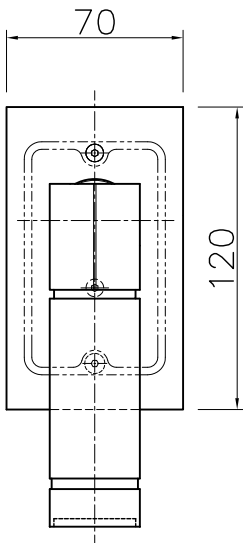

可動範囲

＜調光器適合表＞

メーカー	調光器名称	※インターフェース名称	1回路当たりの最大接続台数
ルートロン	アラマ71 QS	マルチパワーモジュール および 低負荷容量インターフェイス ※1	20台

※1総負荷容量が10W未満の場合

※2最新情報は山田照明ホームページにてご確認ください。

別売ランプ名	色温度 (K)	演色評価数 (Ra)	定格電圧 (V)	周波数 (Hz)	入力電流 (A)	消費電力 (W)	配光	器具光束 (lm)	固有エネルギー消費効率 (lm/W)
LDR5L-M-E11/D/30/R90 (No.297AM)	電球色 (2700K)	94	100	50/60	0.055	4.8	ミディアム (14°)	275	57.2
LDR5L-W-E11/D/30/R90 (No.297AW)							ワイド (31°)	239	49.7
LDR5L-M-E11/D/30/R90/30K (No.297BM)	電球色 (3000K)						ミディアム (14°)	281	58.5
LDR5L-W-E11/D/30/R90/30K (No.297BW)							ワイド (31°)	244	50.8
LDR5N-M-E11/D/30/R90 (No.297CM)	昼白色 (5000K)						ミディアム (14°)	306	63.7
LDR5N-W-E11/D/30/R90 (No.297CW)							ワイド (31°)	266	55.4

照明器具の消費電力はJIS C 8105-3の試験方法による。

6	カバー	ガラス	1	強化ガラス (クリア)	特記	防雨型・ランプ別売 位相調光対応型 (1~100%)	件名			
5	フード	ADC	1	黒色塗装			光源	E11 LED電球 4.8Wx1 スポットライト		
4	灯具	ADC	1	黒色塗装	器具質量	0.4 kg	品名	AN-3264		
3	アーム	ADC	1	黒色塗装			検印	製図		
2	パッキン	EPT	1	黒色 生地	福島	開部				
1	取付プレート	Al	1	黒色塗装						
記号	部品名	材質	数量	仕上