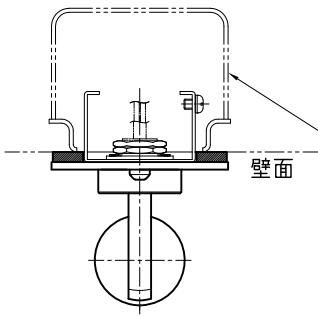

＜施工上のご注意＞

- ・1個用埋込スイッチボックス深型（カバー付・金属製）専用です。

＜使用上のご注意＞

- ・腐食環境（温泉地・塩害地など）には使用できません。
- ・被照射面との距離は0.1m以上離してください。
- ・LEDにはバラつきがあり同一商品でも発光色、明るさが器具ごとに異なる事がございます。ご了承ください。
- ・調光される場合は適合調光器具を別途ご確認ください。
- ・1回路の最大接続台数は100V時100台までです。  
（調光器未接続・定格15A配線器具使用時）