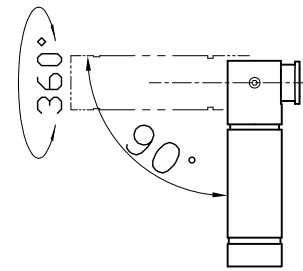

可動範囲

＜調光器適合表＞

メーカー	調光器名称	※インターフェース名称	1回路当たりの最大接続台数
ルートロン	アラマ71 QS	マルチパワーモジュール および 低負荷容量インターフェイス ※1	20台

※1総負荷容量が10W未満の場合

※2最新情報は山田照明ホームページにてご確認ください。

別売ランプ名	色温度 (K)	演色評価数 (Ra)	定格電圧 (V)	周波数 (Hz)	入力電流 (A)	消費電力 (W)	配光	器具光束 (lm)	固有エネルギー消費効率 (lm/W)
LDR5L-M-E11/D/30/R90 (No.297AM)	電球色 (2700K)	94	100	50/60	0.055	4.8	ミディアム (14°)	275	57.2
LDR5L-W-E11/D/30/R90 (No.297AW)							ワイド (31°)	239	49.7
LDR5L-M-E11/D/30/R90/30K (No.297BM)	電球色 (3000K)						ミディアム (14°)	281	58.5
LDR5L-W-E11/D/30/R90/30K (No.297BW)							ワイド (31°)	244	50.8
LDR5N-M-E11/D/30/R90 (No.297CM)	昼白色 (5000K)						ミディアム (14°)	306	63.7
LDR5N-W-E11/D/30/R90 (No.297CW)							ワイド (31°)	266	55.4

照明器具の消費電力はJIS C 8105-3の試験方法による。

6	カバー	ガラス	1	強化ガラス (クリア)	特記	防雨型・ランプ別売 位相調光対応型 (1~100%)	件名			
5	フード	ADC	1	黒色塗装			光源	E11 LED電球 4.8Wx1 スポットライト		
4	灯具	ADC	1	黒色塗装	器具質量	0.4 kg	品名	AN-3264		
3	アーム	ADC	1	黒色塗装			検印	製図		
2	パッキン	EPT	1	黒色 生地	福島	開部				
1	取付プレート	Al	1	黒色塗装						
記号	部品名	材質	数量	仕上