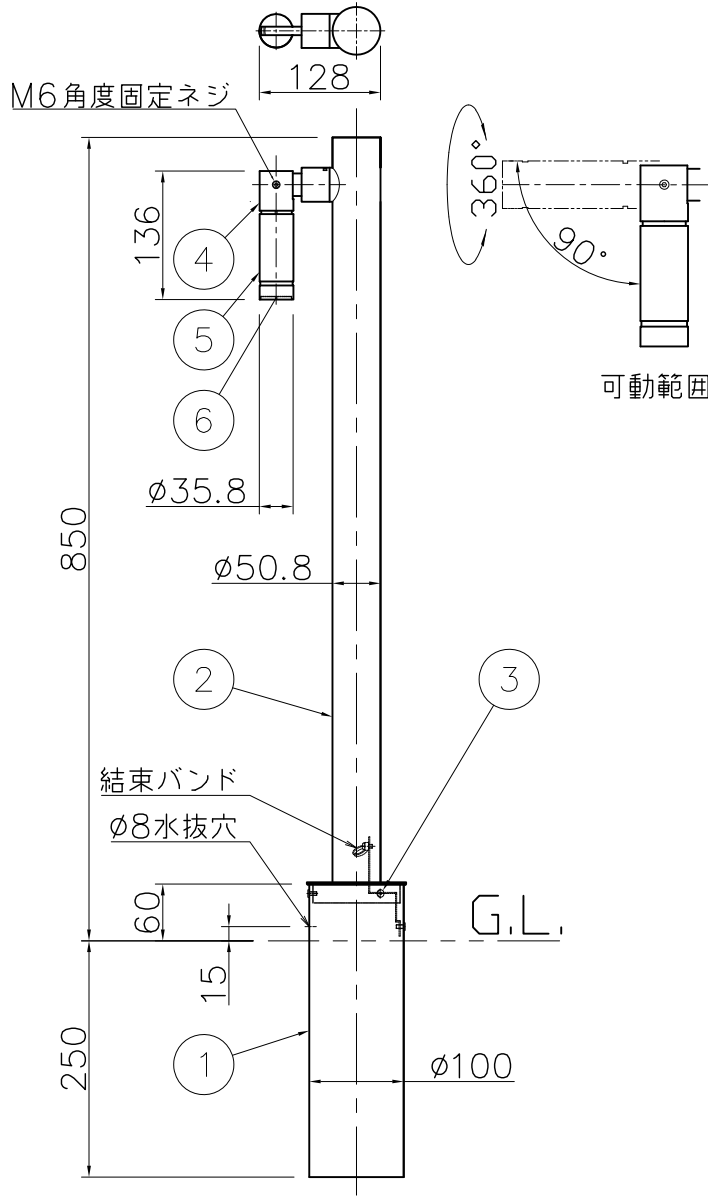

改良の為予告なく一部仕様を変更する場合がありますので御容赦願います。

**⚠ 安全に関するご注意**

- ・防雨型器具です。浴室などの湿気が多い場所では使えません。絶縁不良による感電火災、及び腐食によるポール折れの原因となります。
- ・腐食環境（温泉地、塩害地など）では使用できません。絶縁不良及び腐食によるポール折れの原因となります。
- ・ポールは土壌のしっかりした所に設置してください。土壌の柔らかい場所の場合は、コンクリート等で埋込部を固定してください。設置に不備があるとポール倒れの原因となります。
- ・ポール下部に川砂利等を充填し、湿気がポール内に充満しないように施工してください。絶縁不良による感電及び腐食によるポール折れの原因となります。

- <使用上のご注意>
- ・被照射面との距離は0.1m以上離してください。
  - ・LEDにはバラつきがあり同一商品でも発光色、明るさが器具ごとに異なる事がございます。ご了承ください。
  - ・調光される場合は適合調光器具を別途ご確認ください。
  - ・1回路の最大接続台数は100V時100台までです。  
(調光器未接続・定格15A配線器具使用時)
  - ・保護等級：IP23

<調光器適合表>

メーカー	調光器名称	※インターフェース名称	1回路当たりの最大接続台数
ルートロン	アラマ71 QS	マルチパワーモジュール および 低負荷容量インターフェース ※1	20台

※1総負荷容量が10W未満の場合 ※2最新情報は山田照明ホームページにてご確認ください。

<使用上のご注意>  
他の電気機器からの影響による電源電圧の変動によりちらつく事があります。あらかじめ ご了承ください。

別売ランプ名	色温度 (K)	演色評価数 (Ra)	定格電圧 (V)	周波数 (Hz)	入力電流 (A)	消費電力 (W)	配光	器具光束 (lm)	固有エネルギー消費効率 (lm/W)
LDR5L-M-E11/D/30/R90 (No.297AM)	電球色 (2700K)	94	100	50/60	0.055	4.8	ミディアム (14°)	275	57.2
LDR5L-W-E11/D/30/R90 (No.297AW)							ワイド (31°)	239	49.7
LDR5L-M-E11/D/30/R90/30K (No.297BM)	電球色 (3000K)						ミディアム (14°)	281	58.5
LDR5L-W-E11/D/30/R90/30K (No.297BW)							ワイド (31°)	244	50.8
LDR5N-M-E11/D/30/R90 (No.297CM)	昼白色 (5000K)						ミディアム (14°)	306	63.7
LDR5N-W-E11/D/30/R90 (No.297CW)							ワイド (31°)	266	55.4

照明器具の消費電力はJIS C 8105-3の試験方法による。

記号	部品名	材質	数量	仕上	特記	器具質量	検印	製図	件名	光源	品名
6	カバー	ガラス	1	クリア	防雨型・ランプ別売 位相調光対応型 (1~100%)	3.5 kg	福島	開部	AN-3265	LED 4.8W×1 ガーデンライト	yamada
5	フード	ADC	1	黒色塗装							
4	灯具	ADC	1	黒色塗装							
3	取付ネジ	SUS M4	3	六角穴付極低頭							
2	ポール	SUS φ50.8	1	黒色塗装							
1	埋込ポール	AD	1	黒色塗装							