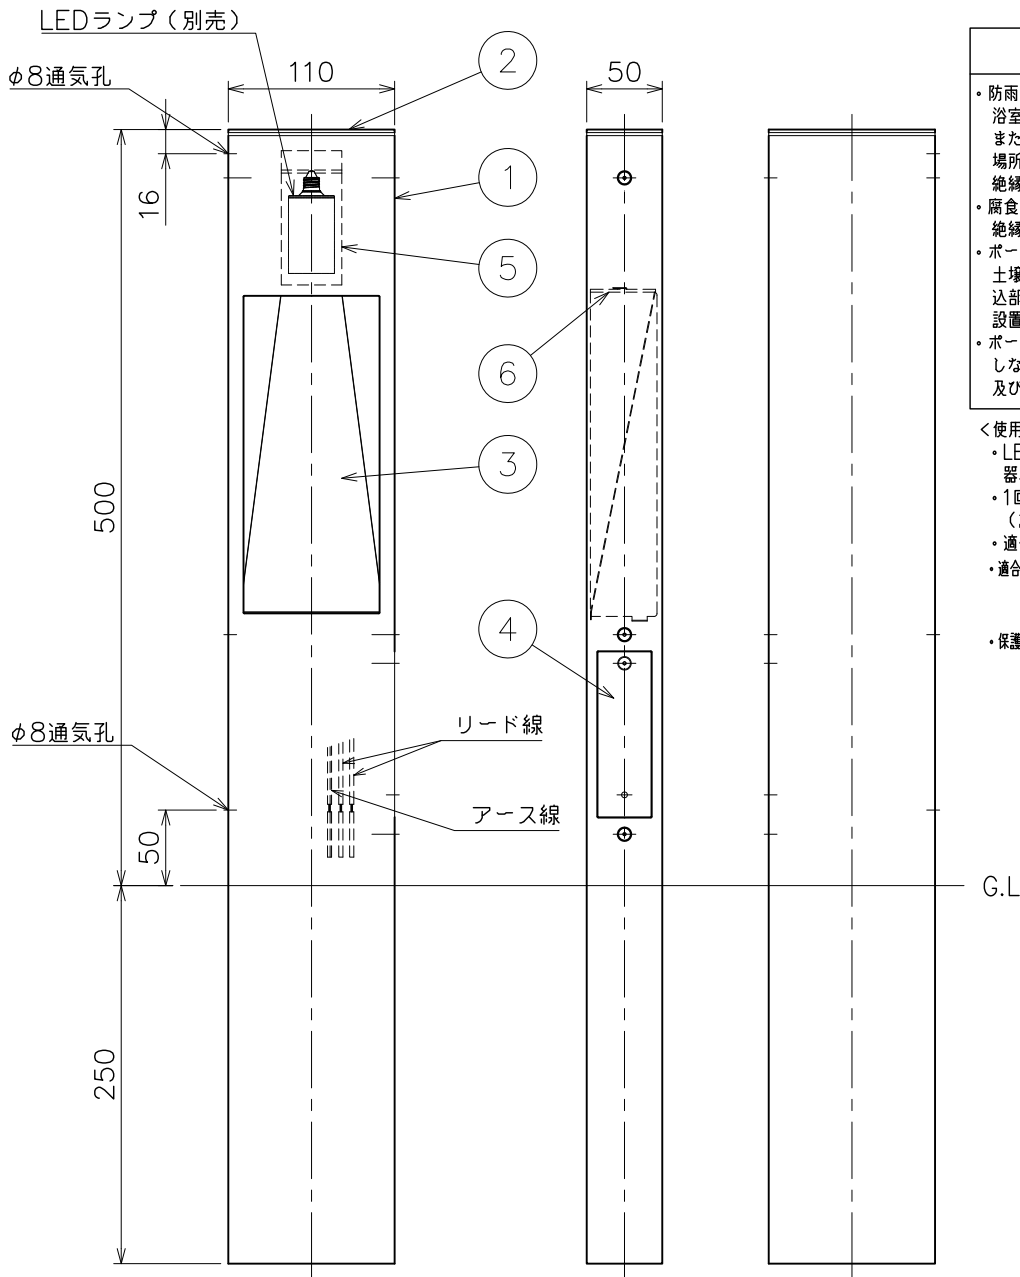

改良の為予告なく一部仕様を変更する場合がありますので御容赦願います。

△ 安全に関するご注意

- ・防雨型器具です。浴室などの湿気の多い場所では使用しないでください。また、雨水が地表にたまる場所や、雪で器具が埋没する場所では使用しないでください。絶縁不良による感電・火災の原因となります。
- ・腐食環境（温泉地、重塩害地など）では使用できません。絶縁不良及び腐食によるポール折れの原因となります。
- ・ポールは土壌のしっかりした所に設置してください。土壌の柔らかい場所の場合は、コンクリート等で埋込部を固定してください。設置に不備があるとポール倒れの原因となります。
- ・ポール下部に川砂利等を充填し、湿気がポール内に充満しないように施工してください。絶縁不良による感電及び腐食によるポール折れの原因となります。

＜使用上の注意＞

- ・LEDにはバラつきがあり同一商品でも発光色、明るさが器具ごとに異なる場合がございます。ご了承下さい。
- ・1回路の最大接続数は100V時 100台までです。（調光器未接続・定格15A配線器具使用時）
- ・適合ランプ以外は使用しないでください。
- ・適合ランプ：No.297AW (LDR5L-W-E11/D/30/R90)
No.297BW (LDR5L-W-E11/D/30/R90/30K)
No.297CW (LDR5N-W-E11/D/30/R90)
- ・保護等級：IP23

＜調光器適合表＞

メーカー	調光器名称	※インターフェース名称	1回路当たりの最大接続台数
ルートロン	アラマライ QS	マルチパワーモジュール および 低負荷容量インターフェイス ※1	20台

※1総負荷容量が10W未満の場合

※2最新情報は山田照明ホームページにてご確認ください。

別売ランプ名	色温度 (K)	演色評価数 (Ra)	定格電圧 (V)	周波数 (Hz)	入力電流 (A)	消費電力 (W)	定格光束 (lm)	図柄エネルギー消費効率 (lm/W)
No.297AW (LDR5L-W-E11/D/30/R90)	電球色 (2700K)	94	100V	50/60	0.055A	4.8W	139	28.9
No.297BW (LDR5L-W-E11/D/30/R90/30K)	電球色 (3000K)						142	29.5
No.297CW (LDR5N-W-E11/D/30/R90)	昼白色 (5000K)						155	32.2

照明器具の消費電力はJIS C 8105-3の試験方法による。

6	拡散板	アクリル	1	クリア片面マット	特記	防雨型	件名		
5	ランプカバー	AL	1				器具重量	2.1 kg	ランプ
4	結線フタ	SUS	1	黒色塗装	検印	製国			品名
3	反射板	SUS	1	黒色塗装			福島	片山	
2	上フタ	SUS	1	黒色塗装					
1	ポール	AL	1	黒色塗装					
記号	部品名	材質	数量	仕上					