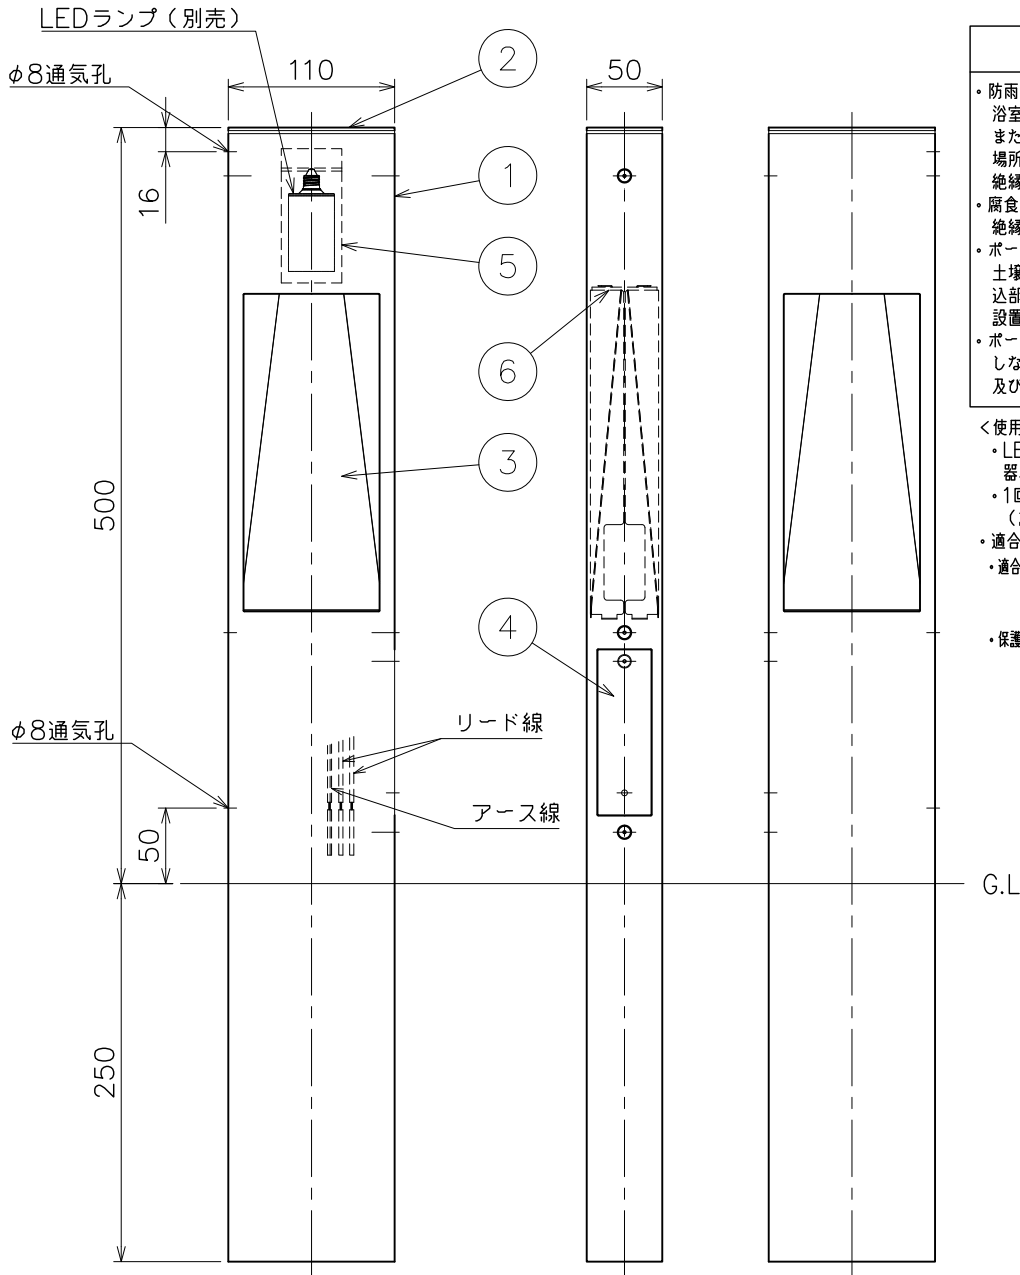

改良の為予告なく一部仕様を変更する場合がありますので御容赦願います。

△ 安全に関するご注意

- ・防雨型器具です。浴室などの湿気の多い場所では使用しないでください。また、雨水が地表にたまる場所や、雪で器具が埋没する場所では使用しないでください。絶縁不良による感電・火災の原因となります。
- ・腐食環境（温泉地、重塩害地など）では使用できません。絶縁不良及び腐食によるポール折れの原因となります。
- ・ポールは土壌のしっかりした所に設置してください。土壌の柔らかい場所の場合は、コンクリート等で埋込部を固定してください。設置に不備があるとポール倒れの原因となります。
- ・ポール下部に川砂利等を充填し、湿気がポール内に充満しないように施工してください。絶縁不良による感電及び腐食によるポール折れの原因となります。

＜使用上の注意＞

- ・LEDにはバラつきがあり同一商品でも発光色、明るさが器具ごとに異なる場合がございます。ご了承下さい。
- ・1回路の最大接続数は100V時 100台までです。（調光器未接続・定格15A配線器具使用時）
- ・適合ランプ以外は使用しないでください。
- ・適合ランプ: No.297AW (LDR5L-W-E11/D/30/R90)
No.297BW (LDR5L-W-E11/D/30/R90/30K)
No.297CW (LDR5N-W-E11/D/30/R90)
- ・保護等級: IP23

＜調光器適合表＞

メーカー	調光器名称	※インターフェース名称	1回路当たりの最大接続台数
ルートロン	アラマツイ QS	マルチパワーモジュール および 低負荷容量インターフェイス ※1	20台

※1総負荷容量が10W未満の場合

※2最新情報は山田照明ホームページにてご確認ください。

別売ランプ名	色温度 (K)	演色評価数 (Ra)	定格電圧 (V)	周波数 (Hz)	入力電流 (A)	消費電力 (W)	定格光束 (lm)	図柄エネルギー消費効率 (lm/W)
No.297AW (LDR5L-W-E11/D/30/R90)	電球色 (2700K)	94	100V	50/60	0.055A	4.8W	158	32.9
No.297BW (LDR5L-W-E11/D/30/R90/30K)	電球色 (3000K)						162	33.7
No.297CW (LDR5N-W-E11/D/30/R90)	昼白色 (5000K)						176	36.6

照明器具の消費電力はJIS C 8105-3の試験方法による。

6	拡散板	アクリル	1	クリア片面マット	特記	防雨型	件名		
5	ランプカバー	AL	1				器具重量	2.1 kg	ランプ
4	結線フタ	SUS	1	黒色塗装	検印	製国			品名
3	反射板	SUS	2	黒色塗装			福島	片山	
2	上フタ	SUS	1	黒色塗装					
1	ポール	AL	1	黒色塗装					
記号	部品名	材質	数量	仕上					