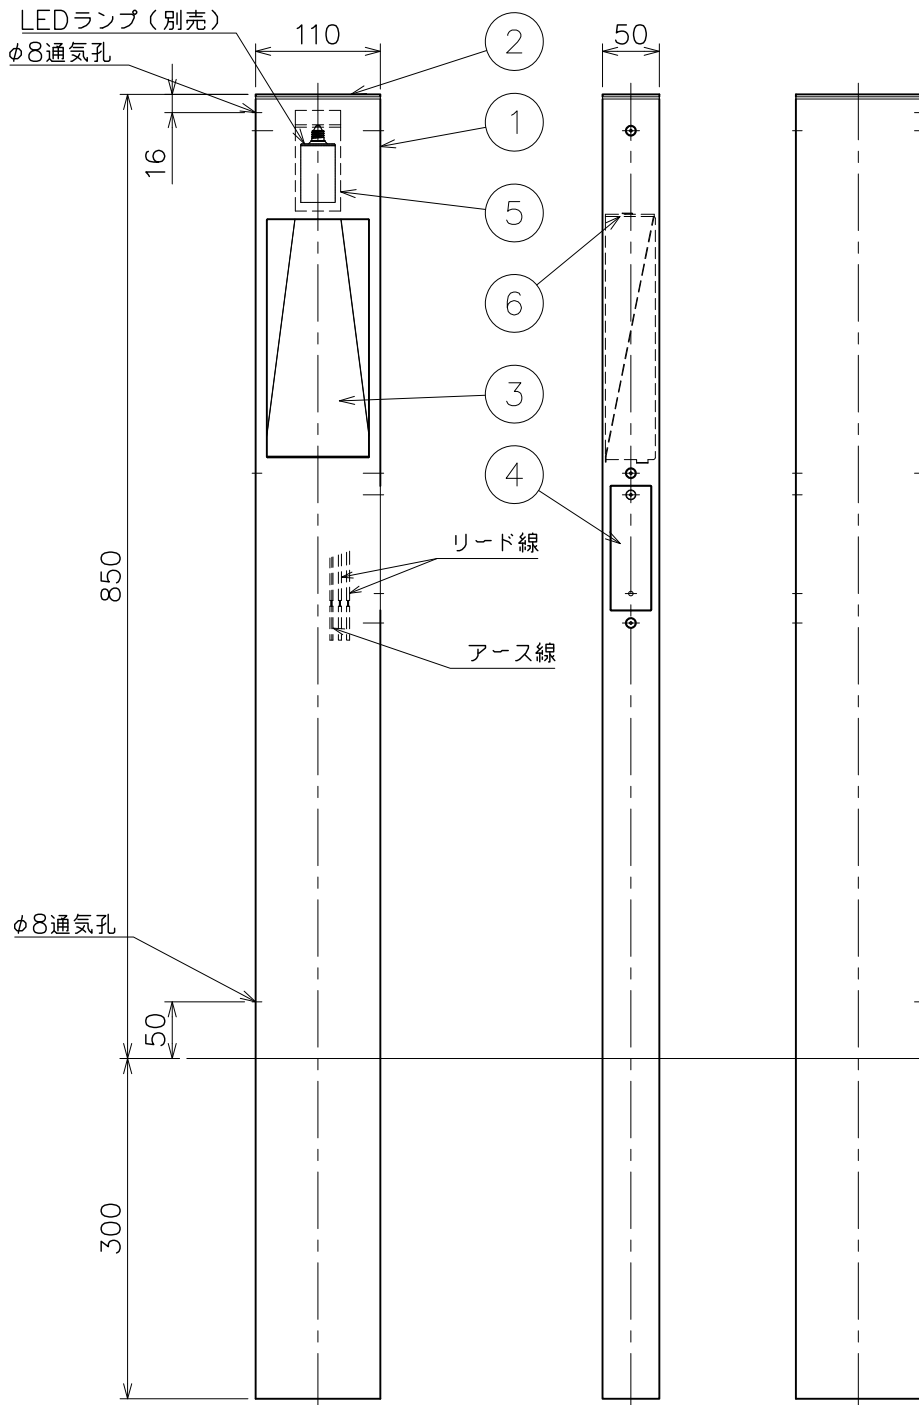

改良の為予告なく一部仕様を変更する場合がありますので御容赦願います。

▲安全に関するご注意

- ・防雨型器具です。浴室などの湿気の多い場所では使用しないでください。また、雨水が地表にたまる場所や、雪で器具が埋没する場所では使用しないでください。絶縁不良による感電・火災の原因となります。
- ・腐食環境(温泉地、重塩害地など)では使用できません。絶縁不良及び腐食によるポール折れの原因となります。
- ・ポールは土壌のしっかりした所に設置してください。土壌の柔らかい場所の場合は、コンクリート等で埋込部を固定してください。設置に不備があるとポール倒れの原因となります。
- ・ポール下部に川砂利等を充填し、湿気がポール内に充満しないように施工してください。絶縁不良による感電及び腐食によるポール折れの原因となります。

<使用上の注意>

- ・LEDにはバラつきがあり同一商品でも発光色、明るさが器具ごとに異なる場合がございます。ご了承下さい。
- ・1回路の最大接続数は100V時 100台までです。(調光器未接続・定格15A配線器具使用時)
- ・適合ランプ以外は使用しないでください。
- ・適合ランプ: No.297AW (LDR5L-W-E11/D/30/R90)
  No.297BW (LDR5L-W-E11/D/30/R90/30K)
  No.297CW (LDR5N-W-E11/D/30/R90)
- ・保護等級: IP23