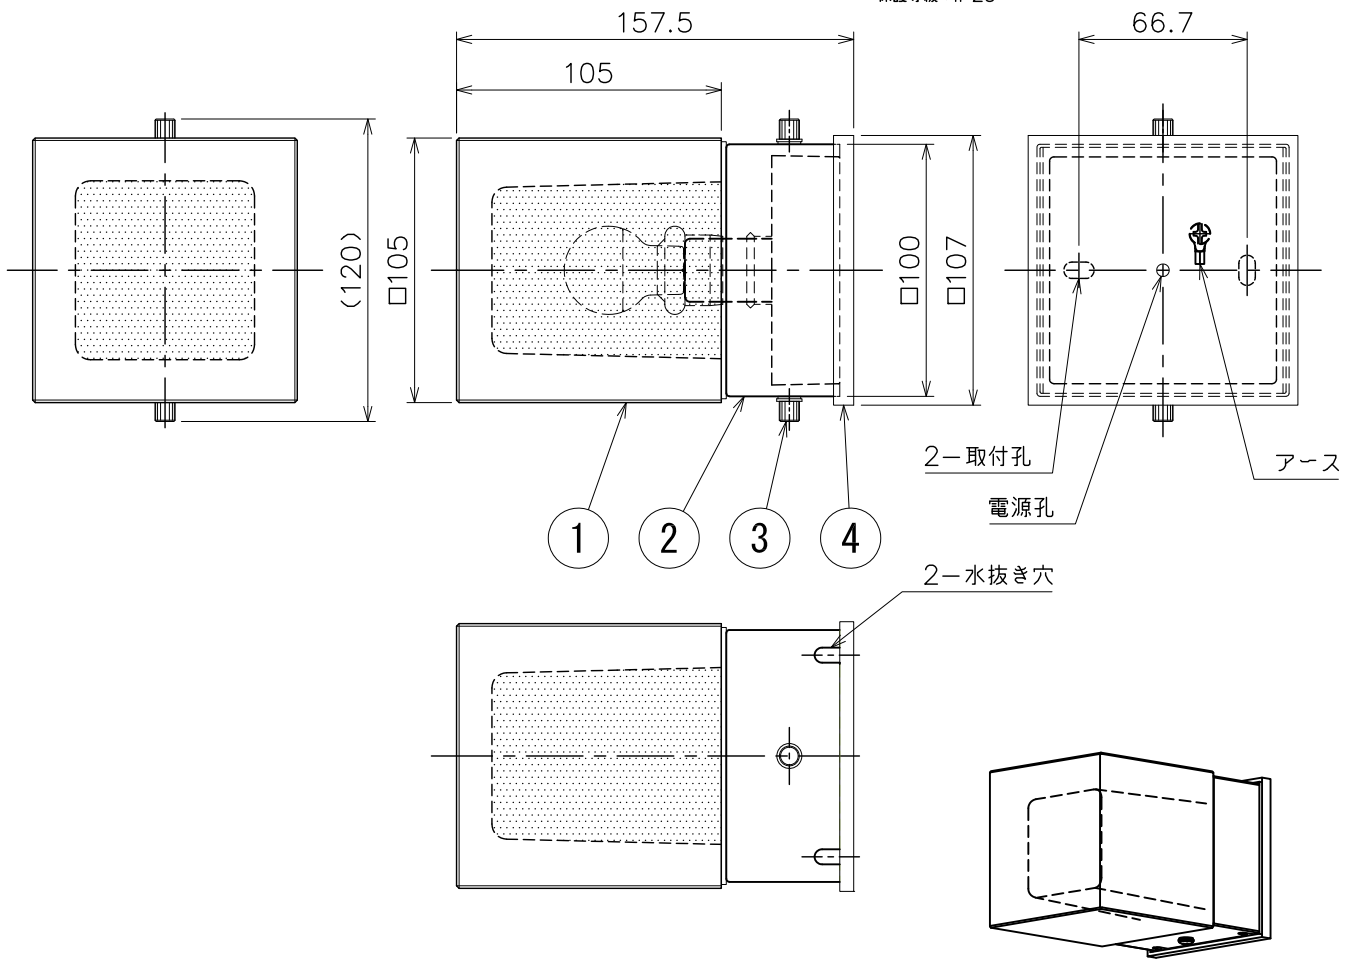

＜使用上の注意＞

- ・設置環境により結露する場合がありますが、製品には問題ありません。
- ・調光器との併用はできません。
- ・LEDにはバラつきがあり同一商品でも発光色、明るさが器具ごとに異なる場合がございます。ご了承ください。
- ・1回路の最大接続数は100V時 30台までです。
(定格15A配線器具使用時)
- ・適合ランプ以外は使用しないでください。
- ・適合ランプ：No.292AL (LDA4L-G-E17/R90)
- ・保護等級：IP23

照明器具の消費電力はJIS C 8105-3の試験方法による。

6					特記	防雨型 壁付・置型兼用	件名	
5					器具質量	2.4 kg	光源	E17 LED電球 4.4W×1 壁付外灯
4	本体バッキン	Si	1	黒	検印	製図	品名	AD-3274-L・AD-3275-L
3	取付ネジ	BSBM	2	黒ニッケルメッキ/クロムメッキ				
2	本体	SUS	1	別表参照				
1	グローブ	透明ガラス	1	内面消し				
記号	部品名	材質	数量	仕上	福島	MK		