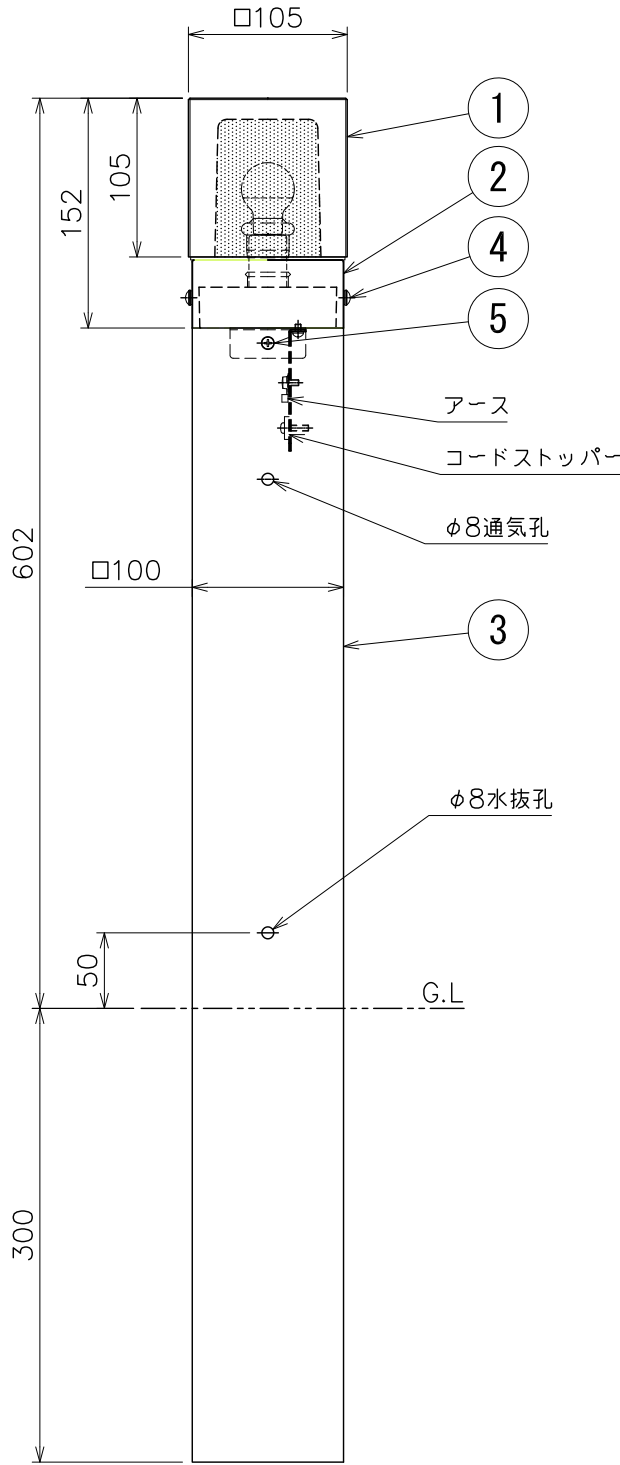

改良の為予告なく一部仕様を変更する場合がありますので御容赦願います。

▲ 安全に関するご注意

- ・防雨型器具です。浴室などの湿気の多い場所では使用しないでください。また、雨水が地表にたまる場所や、雪で器具が埋没する場所では使用しないでください。絶縁不良による感電・火災の原因となります。
- ・腐食環境（温泉地、塩害地など）では使用できません。絶縁不良及び腐食によるポール折れの原因となります。ポールは土壌のしっかりした所に設置してください。土壌の柔らかい場所の場合は、コンクリート等で埋設部を固定してください。
- ・設置に不備があるとポール倒れの原因となります。
- ・ポール下部に川砂等を充填し、湿気がポール内に充満しないように施工してください。絶縁不良による感電及び腐食によるポール折れの原因となります。

< 使用上の注意 >

- ・設置環境により結露する場合がありますが、製品には問題ありません。
- ・調光器との併用はできません。
- ・LEDにはバラつきがあり同一商品でも発光色、明るさが器具ごとに異なる場合がございます。ご了承ください。
- ・1回路の最大接続数は100V時 30台までです。（定格15A配線器具使用時）
- ・適合ランプ以外は使用しないでください。
- ・適合ランプ：No.292AL (LDA4L-G-E17/R90)
- ・保護等級：IP23

品名	色温度 (K)	演色評価数 (Ra)	定格電圧 (V)	周波数 (Hz)	入力電流 (A)	消費電力 (W)	定格光束 (lm)	固有エネルギー消費効率 (lm/W)
AD-3276-L (黒塗装)	電球色相当 (2700K)	94	100	50/60	0.075	4.4	428	97.2
AD-3277-L (ダークシルバー塗装)	電球色相当 (2700K)	94	100	50/60	0.075	4.4	428	97.2

照明器具の消費電力はJIS C 8105-3の試験方法による。

記号	部品名	材質	数量	仕上	特記	防雨型	件名		
6							光源		
5	取付ネジB	SUS	2	黒染め/生地	器具質量	4.8 kg	E17 LED電球 4.4W×1 ガーデンライト		
4	取付ネジA	SUS	2	黒染め/生地			品名	AD-3276-L・AD-3277-L	
3	ポール	アルミ	1	別表参照	検印	製図			
2	本体	SUS	1	別表参照	福島	MK			
1	グローブ	透明ガラス	1	内面消し