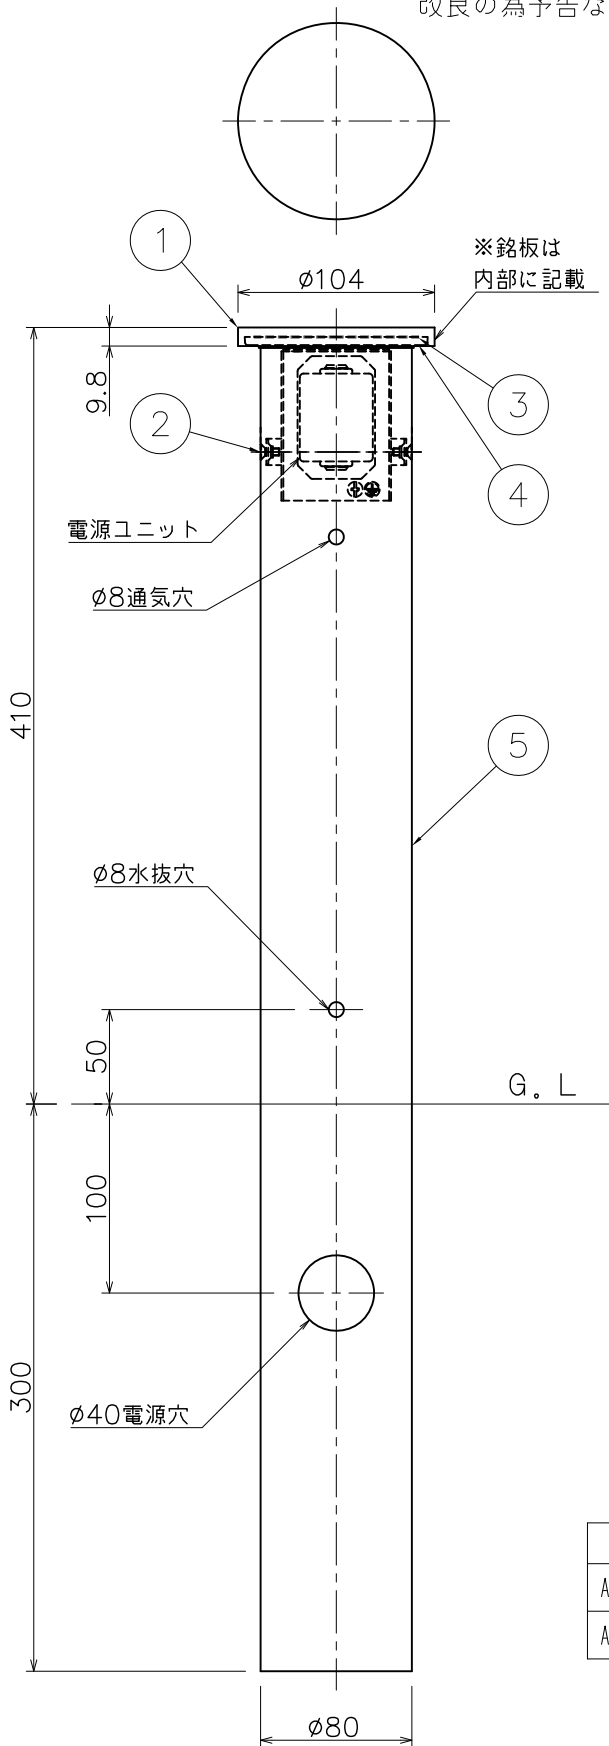

改良の為予告なく一部仕様を変更する場合がありますので御容赦願います。

⚠ 安全に関するご注意

- ・防雨型器具です。浴室などの湿気の多い場所では使えません。絶縁不良による感電火災、及び腐食によるポール折れの原因となります。
- ・腐食環境（温泉地、塩害地など）では使用できません。絶縁不良及び腐食によるポール折れの原因となります。
- ・ポールは土壌のしっかりした所に設置してください。土壌の柔らかい場所の場合は、コンクリート等で埋込部を固定してください。設置に不備があるとポール倒れの原因となります。
- ・ポール下部に川砂利等を充填し、湿気がポール内に充満しないように施工してください。絶縁不良による感電及び腐食によるポール折れの原因となります。

<使用上の注意>

- ・LEDにはバラつきがあり同一商品でも発光色、明るさが器具ごとに異なる事がございます。ご了承下さい。
- ・調光器との併用はできません。
- ・1回路当たりの最大接続台数は45台までです。

電源電圧	周波数	入力電流	消費電力
AC100V	50/60Hz	0.11A	6.0W

型番	配光	色温度 (K)	演色評価数 (Ra)	定格光束 (lm)	固有エネルギー消費効率 (lm/W)	数量	記号
AD-3284-L	片側	電球色相当 (3000K)	90	159	26.5	台	
AD-3285-L	全周	電球色相当 (3000K)	90	227	37.8	台	