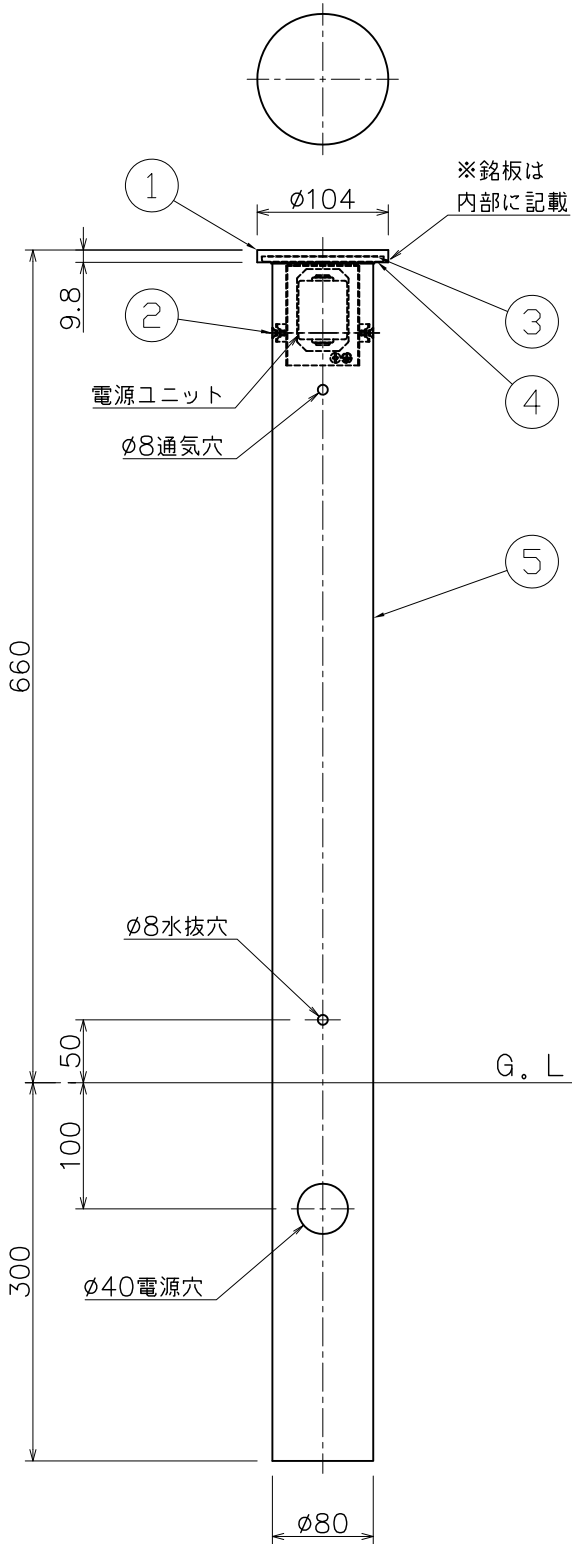

改良の為予告なく一部仕様を変更する場合がありますので御容赦願います。

安全に関するご注意

- ・防雨型器具です。浴室などの湿気の多い場所では使えません。絶縁不良による感電火災、及び腐食によるポール折れの原因となります。
- ・腐食環境（温泉地、塩害地など）では使用できません。絶縁不良及び腐食によるポール折れの原因となります。
- ・ポールは土壌のしっかりした所に設置してください。土壌の柔らかい場所の場合は、コンクリート等で埋込部を固定してください。設置に不備があるとポール倒れの原因となります。
- ・ポール下部に川砂利等を充填し、湿気がポール内に充満しないように施工してください。絶縁不良による感電及び腐食によるポール折れの原因となります。

<使用上の注意>

- ・LEDにはバラつきがあり同一商品でも発光色、明るさが器具ごとに異なる事がございます。ご了承下さい。
- ・調光器との併用はできません。
- ・1回路当たりの最大接続台数は45台までです。

電源電圧	周波数	入力電流	消費電力
AC100V	50/60Hz	0.11A	6.0W

型番	配光	色温度 (K)	演色評価数 (Ra)	定格光束 (lm)	固有エネルギー消費効率 (lm/W)	数量	記号
AD-3286-L	片側	電球色相当 (3000K)	90	159	26.5	台	
AD-3287-L	全周	電球色相当 (3000K)	90	227	37.8	台	

照明器具の消費電力はJIS C 8105-3の試験方法による。

6					特記	防雨型	件名
5	ポール	AL	1	黒色塗装	器具重量	1.4 kg	ランブ
4	レンズ	アクリル	1	クリア (一部消し)			LED 6.0W×1 ガーデンライト
3	LED		1		検印	製国	品名
2	取付ビス	SUS	2	M4六角穴付皿ビス	福島	片山	AD-3286-L・AD-3287-L
1	化粧板	AL	1	黒色塗装			
記号	部品名	材質	数量	仕上			