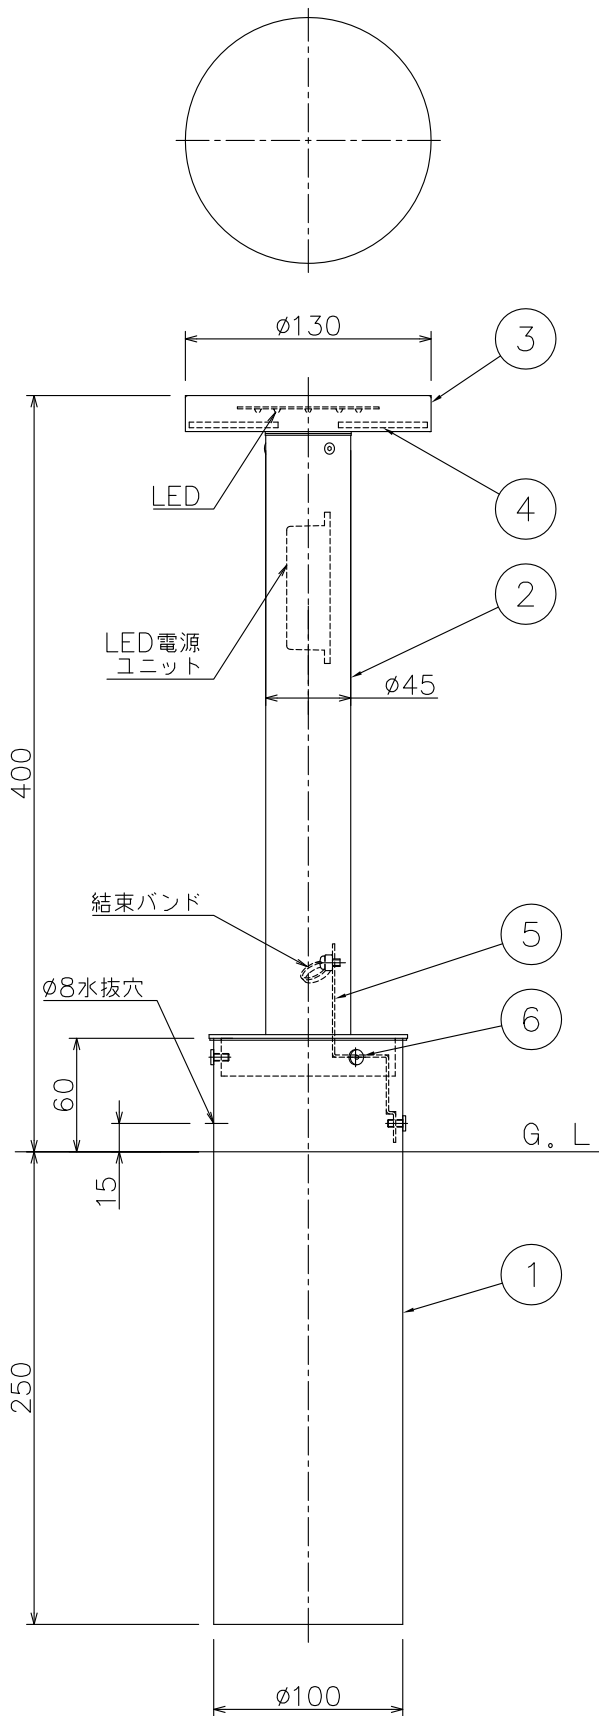

改良の為予告なく一部仕様を変更する場合がありますので御容赦願います。

安全に関するご注意

- ・防雨型器具です。浴室などの湿気の多い場所では使えません。絶縁不良による感電火災、及び腐食によるポール折れの原因となります。
- ・腐食環境（温泉地、塩害地など）では使用できません。絶縁不良及び腐食によるポール折れの原因となります。
- ・ポールは土壌のしっかりした所に設置してください。土壌の柔らかい場所の場合は、コンクリート等で埋込部を固定してください。設置に不備があるとポール倒れの原因となります。
- ・ポール下部に川砂利等を充填し、湿気がポール内に充満しないように施工してください。絶縁不良による感電及び腐食によるポール折れの原因となります。

<使用上の注意>

- ・LEDにはバラつきがあり同一商品でも発光色、明るさが器具ごとに異なる事がございます。ご了承下さい。
- ・調光器との併用はできません。
- ・1回路当たりの最大接続台数は30台までです。
- ・保護等級：IP23

電源電圧	周波数	入力電流	消費電力
AC100V	50/60Hz	0.06A	5.7W
AC200V		0.03A	
AC240V		0.03A	

色温度 (K)	演色評価数 (Ra)	定格光束 (lm)	固有エネルギー消費効率 (lm/W)	数量	記号
電球色相当 (2700K)	83	451	79.0	台	

記号	部品名	材質	数量	仕上	特記	器具重量	検印	製国	件名
6	取付ネジ	SUS M4	3	六角穴付極低頭	防雨型	2.5 kg	福島	中村	ランブ
5	コード押え取付板	SUS	1	生地					LED 5.7W×1 ガーデンライト
4	カバー	アクリル	1	クリアーマット仕上					品名
3	本体	SUS	1	#400研磨					AD-3300-LL
2	ポール	SUS	1	#400研磨					
1	埋込ポール	AD	1	黒色塗装					