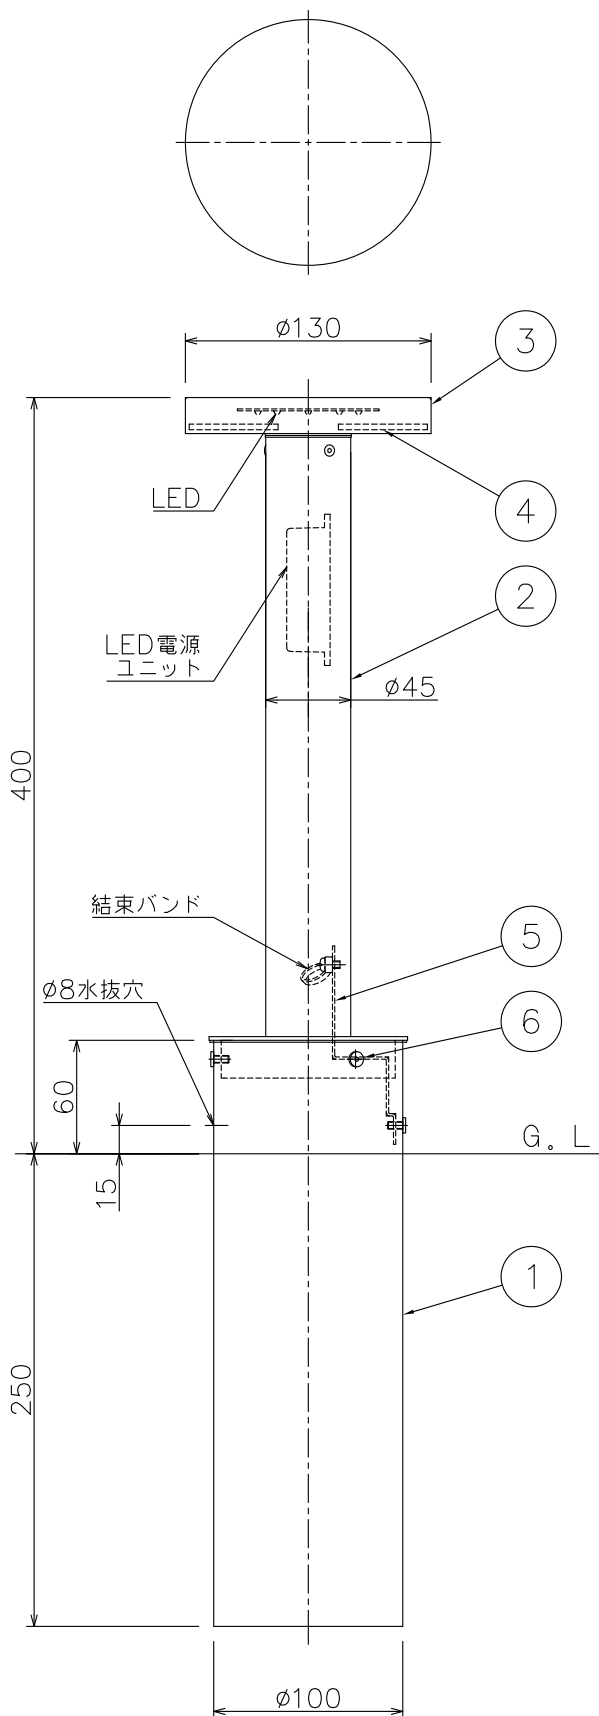

改良の為予告なく一部仕様を変更する場合がありますので御容赦願います。

**⚠ 安全に関するご注意**

- ・防雨型器具です。浴室などの湿気の多い場所では使えません。絶縁不良による感電火災、及び腐食によるポール折れの原因となります。
- ・腐食環境（温泉地、塩害地など）では使用できません。絶縁不良及び腐食によるポール折れの原因となります。
- ・ポールは土壌のしっかりした所に設置してください。土壌の柔らかい場所の場合は、コンクリート等で埋込部を固定してください。設置に不備があるとポール倒れの原因となります。
- ・ポール下部に川砂利等を充填し、湿気がポール内に充満しないように施工してください。絶縁不良による感電及び腐食によるポール折れの原因となります。

**<使用上の注意>**

- ・LEDにはバラつきがあり同一商品でも発光色、明るさが器具ごとに異なる事がございます。ご了承下さい。
- ・調光器との併用はできません。
- ・1回路当たりの最大接続台数は30台までです。
- ・保護等級：IP23

電源電圧	周波数	入力電流	消費電力
AC100V	50/60Hz	0.06A	5.7W
AC200V		0.03A	
AC240V		0.03A	

色温度 (K)	演色評価数 (Ra)	定格光束 (lm)	固有エネルギー消費効率 (lm/W)	数量	記号
電球色相当 (2700K)	83	451	79.0	台	

記号	部品名	材質	数量	仕上	特記	器具重量	検印	製国	件名
6	取付ネジ	SUS M4	3	六角穴付極低頭	防雨型	2.5 kg	福島	中村	ランブ
5	コード押え取付板	SUS	1	生地					LED 5.7W×1 ガーデンライト
4	カバー	アクリル	1	クリアーマット仕上					品名
3	本体	SUS	1	ダークシルバー塗装					AD-3301-LL
2	ポール	SUS	1	ダークシルバー塗装					
1	埋込ポール	AD	1	ダークシルバー塗装					