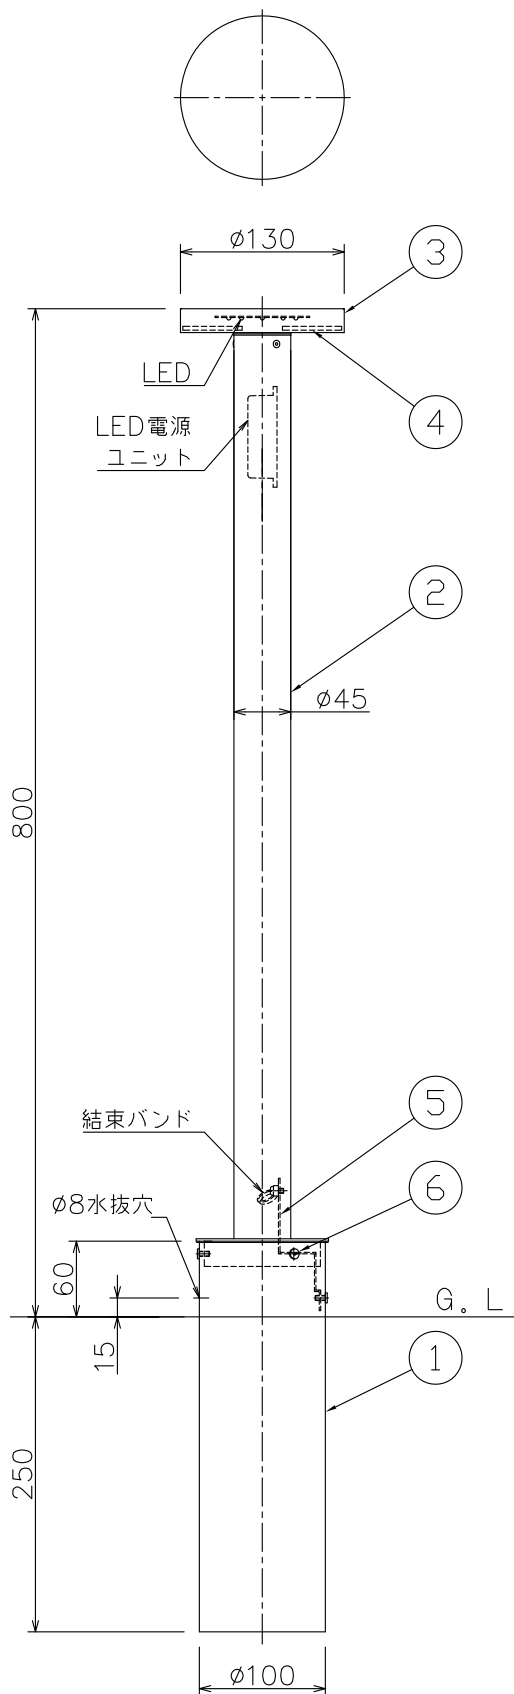

改良の為予告なく一部仕様を変更する場合がありますので御容赦願います。

安全に関するご注意

- ・防雨型器具です。浴室などの湿気の多い場所では使えません。絶縁不良による感電火災、及び腐食によるポール折れの原因となります。
- ・腐食環境（温泉地、塩害地など）では使用できません。絶縁不良及び腐食によるポール折れの原因となります。
- ・ポールは土壌のしっかりした所に設置してください。土壌の柔らかい場所の場合は、コンクリート等で埋込部を固定してください。設置に不備があるとポール倒れの原因となります。
- ・ポール下部に川砂利等を充填し、湿気がポール内に充満しないように施工してください。絶縁不良による感電及び腐食によるポール折れの原因となります。

<使用上の注意>

- ・LEDにはバラつきがあり同一商品でも発光色、明るさが器具ごとに異なる事がございます。ご了承下さい。
- ・調光器との併用はできません。
- ・1回路当たりの最大接続台数は30台までです。
- ・保護等級：IP23

電源電圧	周波数	入力電流	消費電力
AC100V	50/60Hz	0.06A	5.7W
AC200V		0.03A	
AC240V		0.03A	

色温度 (K)	演色評価数 (Ra)	定格光束 (lm)	固有エネルギー消費効率 (lm/W)	数量	記号
電球色相当 (2700K)	83	451	79.0	台	

6	取付ネジ	SUS M4	3	六角穴付極低頭	特記	防雨型	件名	
5	コード押え取付板	SUS	1	生地				ランブ
4	カバー	アクリル	1	クリアーマット仕上	器具重量	3.0 kg	品名	LED 5.7W×1 ガーデンライト
3	本体	SUS	1	ダークシルバー塗装				AD-3303-LL
2	ポール	SUS	1	ダークシルバー塗装	検印	製国	福島	中村
1	埋込ポール	AD	1	ダークシルバー塗装				
記号	部品名	材質	数量	仕上				