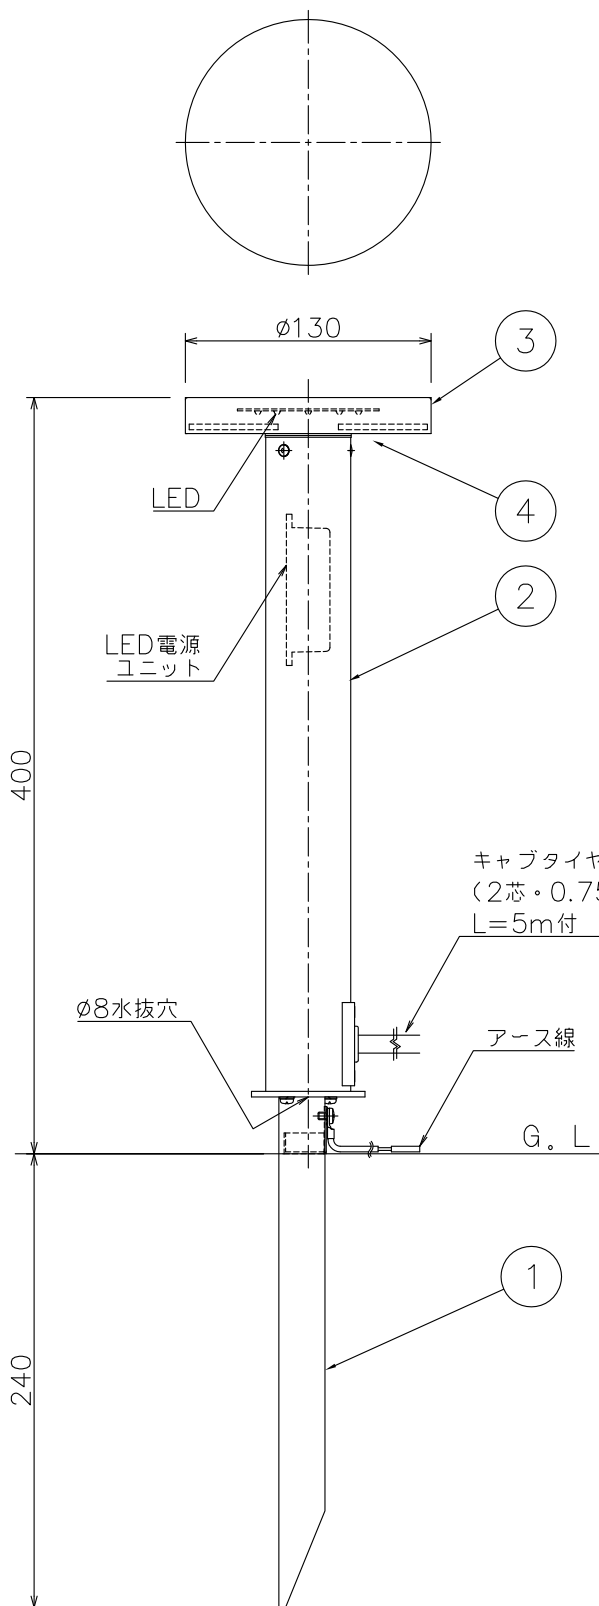

改良の為予告なく一部仕様を変更する場合がありますので御容赦願います。