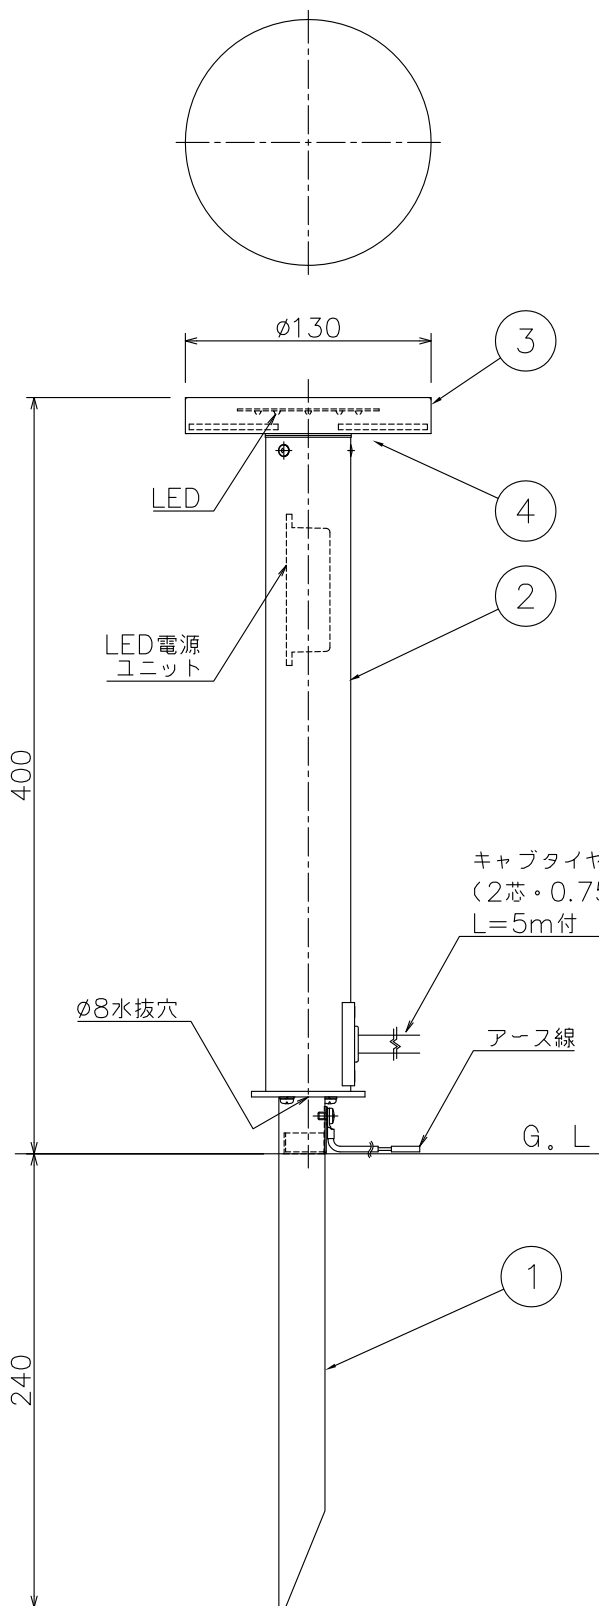

改良の為予告なく一部仕様を変更する場合がありますので御容赦願います。