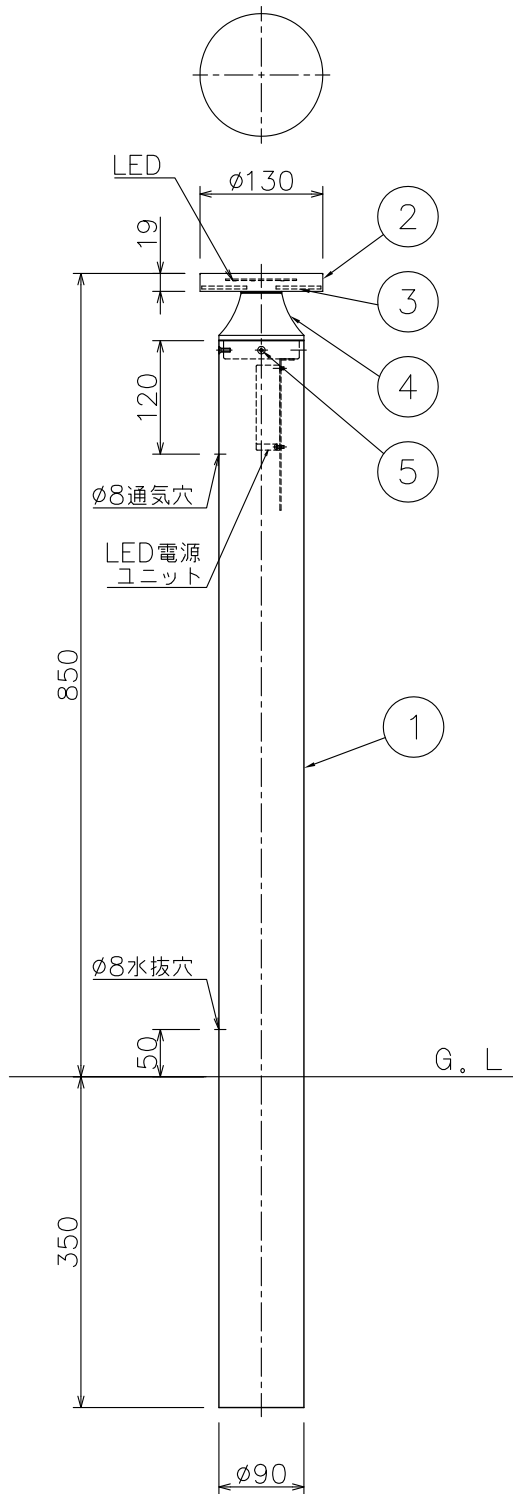

改良の為予告なく一部仕様を変更する場合がありますので御容赦願います。

⚠ 安全に関するご注意

- ・防雨型器具です。浴室などの湿気の多い場所では使えません。絶縁不良による感電火災、及び腐食によるポール折れの原因となります。
- ・腐食環境（温泉地、塩害地など）では使用できません。絶縁不良及び腐食によるポール折れの原因となります。
- ・ポールは土壌のしっかりした所に設置してください。土壌の柔らかい場所の場合は、コンクリート等で埋込部を固定してください。設置に不備があるとポール倒れの原因となります。
- ・ポール下部に川砂利等を充填し、湿気がポール内に充満しないように施工してください。絶縁不良による感電及び腐食によるポール折れの原因となります。

＜使用上の注意＞

- ・LEDにはバラつきがあり同一商品でも発光色、明るさが器具ごとに異なる事がございます。ご了承下さい。
- ・調光器との併用はできません。
- ・1回路当たりの最大接続台数は30台(200V時=30台)までです。
- ・保護等級：IP23

電源電圧	周波数	入力電流	消費電力
AC100V	50/60Hz	0.13A	12.5W
AC200V		0.07A	
AC240V		0.06A	

色温度 (K)	演色評価数 (Ra)	定格光束 (lm)	固有エネルギー消費効率 (lm/W)	数量	記号
電球色相当 (3000K)	83	760	60.8	台	

6					特記	防雨型 100-240V対応	件名	
5	取付ネジ	SUS M4	4	皿ネジ (90°×4箇所)	器具重量	3.5 kg	ランプ	LED 12.5W×1 ガーデンライト
4	支柱	SUS	1	#400研磨	検印		品名	AD-3306-L
3	カバー	アクリル	1	クリアーマット仕上	製国			
2	本体	SUS	1	#400研磨	福島	中村		
1	ポール	AD	1	黒色塗装				
記号	部品名	材質	数量	仕上				