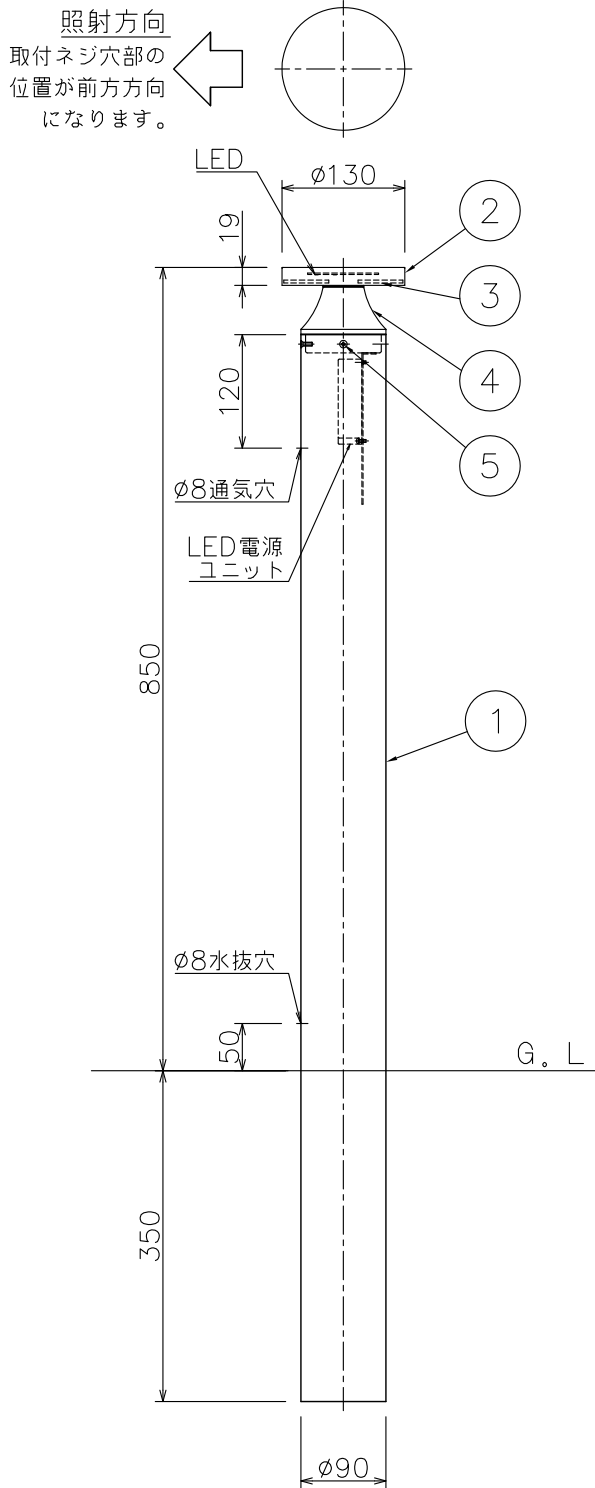

改良の為予告なく一部仕様を変更する場合がありますので御容赦願います。

**⚠ 安全に関するご注意**

- 防雨型器具です。浴室などの湿気の多い場所では使えません。絶縁不良による感電火災、及び腐食によるポール折れの原因となります。
- 腐食環境（温泉地、塩害地など）では使用できません。絶縁不良及び腐食によるポール折れの原因となります。
- ポールは土壌のしっかりした所に設置してください。土壌の柔らかい場所の場合は、コンクリート等で埋込部を固定してください。設置に不備があるとポール倒れの原因となります。
- ポール下部に川砂利等を充填し、湿気がポール内に充満しないように施工してください。絶縁不良による感電及び腐食によるポール折れの原因となります。

**<使用上の注意>**

- LEDにはバラつきがあり同一商品でも発光色、明るさが器具ごとに異なる事がございます。ご了承下さい。
- 調光器との併用はできません。
- 1回路当たりの最大接続台数は30台(200V時=30台)までです。
- 保護等級：IP23

電源電圧	周波数	入力電流	消費電力
AC100V	50/60Hz	0.08A	7.5W
AC200V		0.04A	
AC240V		0.03A	

色温度 (K)	演色評価数 (Ra)	定格光束 (lm)	固有エネルギー消費効率 (lm/W)	数量	記号
電球色相当 (3000K)	83	460	61.3	台	

6					特記	防雨型 100-240V対応	件名	
5	取付ネジ	SUS M4	4	皿ネジ (90°×4箇所)	器具重量	3.5 kg	ランプ	LED 7.5W×1 ガーデンライト
4	支柱	SUS	1	#400研磨	検印		品名	AD-3307-L
3	カバー	アクリル	1	クリアーマット仕上	製国			
2	本体	SUS	1	#400研磨	福島	中村		
1	ポール	AD	1	黒色塗装				
記号	部品名	材質	数量	仕上				