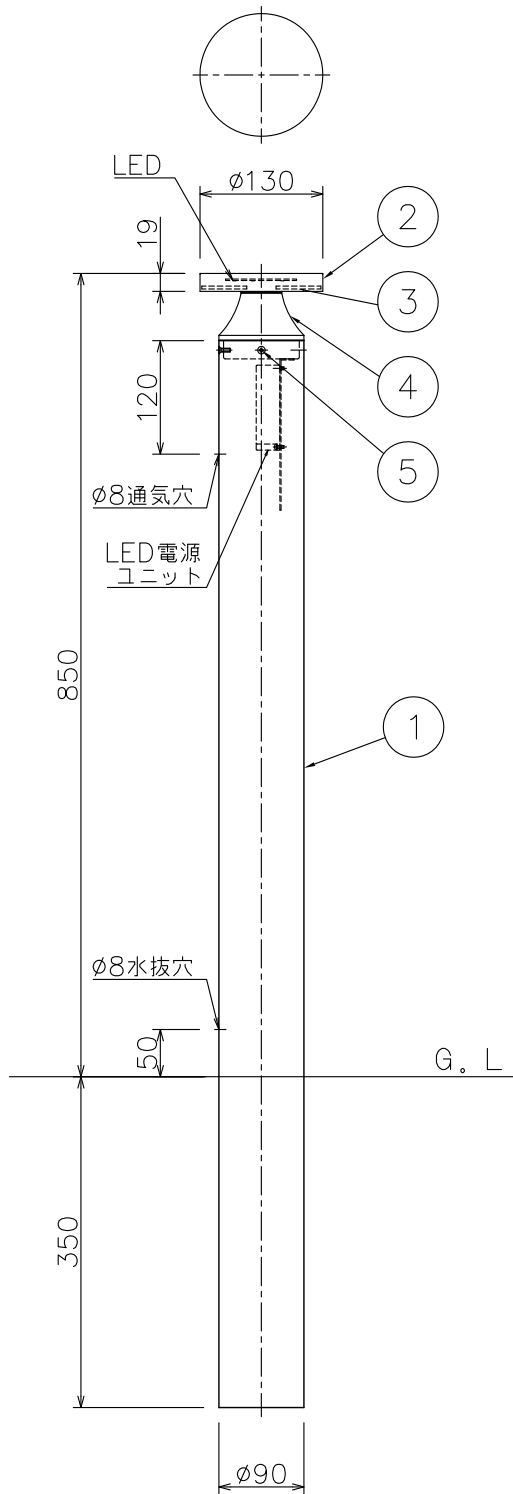

改良の為予告なく一部仕様を変更する場合がありますので御容赦願います。

⚠ 安全に関するご注意

- ・防雨型器具です。浴室などの湿気の多い場所では使えません。絶縁不良による感電火災、及び腐食によるポール折れの原因となります。
- ・腐食環境（温泉地、塩害地など）では使用できません。絶縁不良及び腐食によるポール折れの原因となります。
- ・ポールは土壌のしっかりした所に設置してください。土壌の柔らかい場所の場合は、コンクリート等で埋込部を固定してください。設置に不備があるとポール倒れの原因となります。
- ・ポール下部に川砂利等を充填し、湿気がポール内に充満しないように施工してください。絶縁不良による感電及び腐食によるポール折れの原因となります。

＜使用上の注意＞

- ・LEDにはバラつきがあり同一商品でも発光色、明るさが器具ごとに異なる事がございます。ご了承下さい。
- ・調光器との併用はできません。
- ・1回路当たりの最大接続台数は30台(200V時=30台)までです。
- ・保護等級：IP23

電源電圧	周波数	入力電流	消費電力
AC100V	50/60Hz	0.13A	12.5W
AC200V		0.07A	
AC240V		0.06A	

色温度 (K)	演色評価数 (Ra)	定格光束 (lm)	固有エネルギー消費効率 (lm/W)	数量	記号
電球色相当 (3000K)	83	760	60.8	台	

6					特記	防雨型 100-240V対応	件名	
5	取付ネジ	SUS M4	4	皿ネジ (90°×4箇所)	器具重量	3.5 kg	ランプ	LED 12.5W×1 ガーデンライト
4	支柱	SUS	1	ダークグレーメタリック塗装	検印		品名	AD-3308-L
3	カバー	アクリル	1	クリアーマット仕上	製国			
2	本体	SUS	1	ダークグレーメタリック塗装	福島	中村		
1	ポール	AD	1	ダークグレーメタリック塗装				
記号	部品名	材質	数量	仕上				