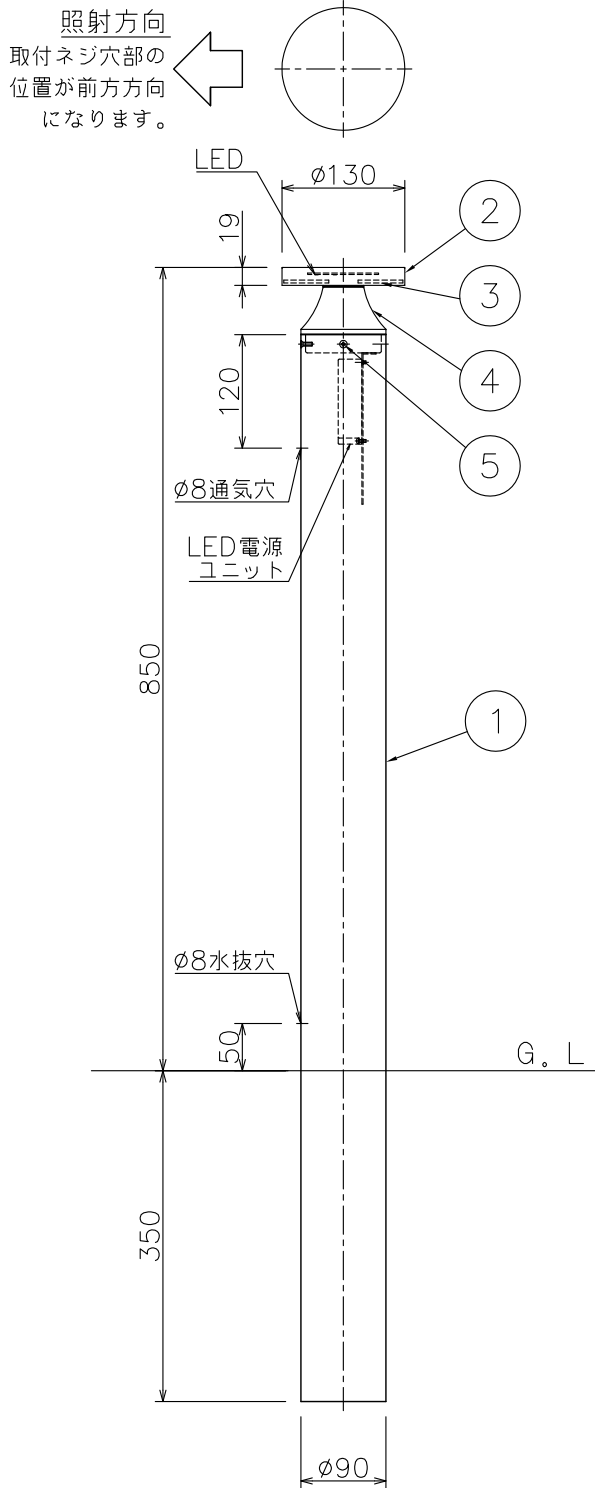

改良の為予告なく一部仕様を変更する場合がありますので御容赦願います。

**安全に関するご注意**

- ・防雨型器具です。浴室などの湿気の多い場所では使えません。絶縁不良による感電火災、及び腐食によるポール折れの原因となります。
- ・腐食環境（温泉地、塩害地など）では使用できません。絶縁不良及び腐食によるポール折れの原因となります。
- ・ポールは土壌のしっかりした所に設置してください。土壌の柔らかい場所の場合は、コンクリート等で埋込部を固定してください。設置に不備があるとポール倒れの原因となります。
- ・ポール下部に川砂利等を充填し、湿気がポール内に充満しないように施工してください。絶縁不良による感電及び腐食によるポール折れの原因となります。

**<使用上の注意>**

- ・LEDにはバラつきがあり同一商品でも発光色、明るさが器具ごとに異なる事がございます。ご了承下さい。
- ・調光器との併用はできません。
- ・1回路当たりの最大接続台数は30台(200V時=30台)までです。
- ・保護等級：IP23

電源電圧	周波数	入力電流	消費電力
AC100V	50/60Hz	0.08A	7.5W
AC200V		0.04A	
AC240V		0.03A	

色温度 (K)	演色評価数 (Ra)	定格光束 (lm)	固有エネルギー消費効率 (lm/W)	数量	記号
電球色相当 (3000K)	83	460	61.3	台	

6					特記	防雨型 100-240V対応	件名	
5	取付ネジ	SUS M4	4	皿ネジ (90°×4箇所)	器具重量	3.5 kg	ランプ	LED 7.5W×1 ガーデンライト
4	支柱	SUS	1	ダークグレーメタリック塗装	検印		品名	AD-3309-L
3	カバー	アクリル	1	クリアーマット仕上	製国			
2	本体	SUS	1	ダークグレーメタリック塗装	福島	中村		
1	ポール	AD	1	ダークグレーメタリック塗装				
記号	部品名	材質	数量	仕上				