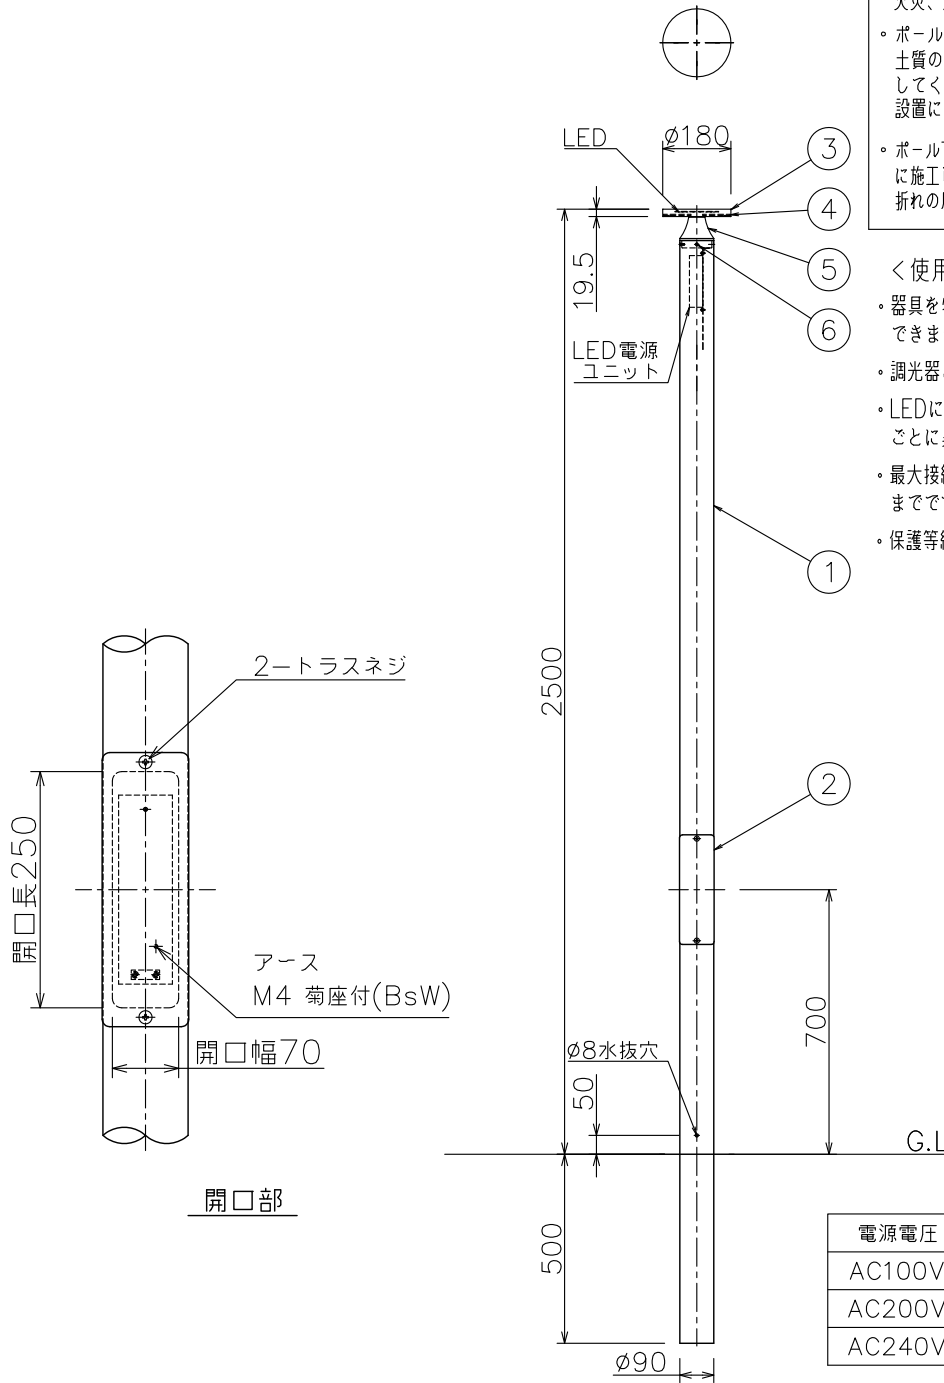

改良の為予告なく一部仕様を変更する場合がありますので御容赦願います。

⚠ 安全に関するご注意

- ・防雨型器具です。
浴室等の湿気の高い場所では使えません。絶縁不良による感電火災、及び腐食によるポール折れの原因になります。
- ・ポールは土壌のしっかりした所に設置してください。
土質の柔らかい場所の場合は、コンクリート等で埋込部を固定してください。
設置に不備があるとポール折れの原因となります。
- ・ポール下部に川砂利等を充填し、湿気がポール内に充満しないように施工してください。絶縁不良による感電及び腐食によるポール折れの原因になります。

<使用上のご注意>

- ・器具を特殊環境（温泉地、塩害地など）でご使用されることは、できません。別途ご相談ください。
- ・調光器との併用はできません。
- ・LEDにはバラつきがあり同一商品でも発光色、明るさが器具ごとに異なる場合がございます。ご了承下さい。
- ・最大接続台数は1回路あたり100V時30台(200V時30台)までです。
- ・保護等級：IP23

電源電圧	周波数	入力電流	消費電力
AC100V	50/60Hz	0.19A	18.6W
AC200V		0.10A	
AC240V		0.09A	

型番	色温度 (K)	演色評価数 (Ra)	定格光束 (lm)	固有エネルギー消費効率 (lm/W)	数量	記号
AD-3310-L	電球色相当 (3000K)	83	1489	80.0	台	

記号	部品名	材質	数量	仕上	特記	防雨型 電源電圧100~240V	件名
6	取付ネジ	SUS M4	4	皿ネジ (90°×4箇所)	器具重量	8.2 kg	ランプ LED 18.6W×1 ポール灯
5	支柱	SUS	1	#400研磨			
4	カバー	アクリル	1	クリアーマット仕上	検印	製図	品名 AD-3310-L
3	本体	SUS	1	#400研磨	福島	中村	
2	蓋	AIP	1	黒色塗装			yamada
1	ポール	AD	1	黒色塗装			