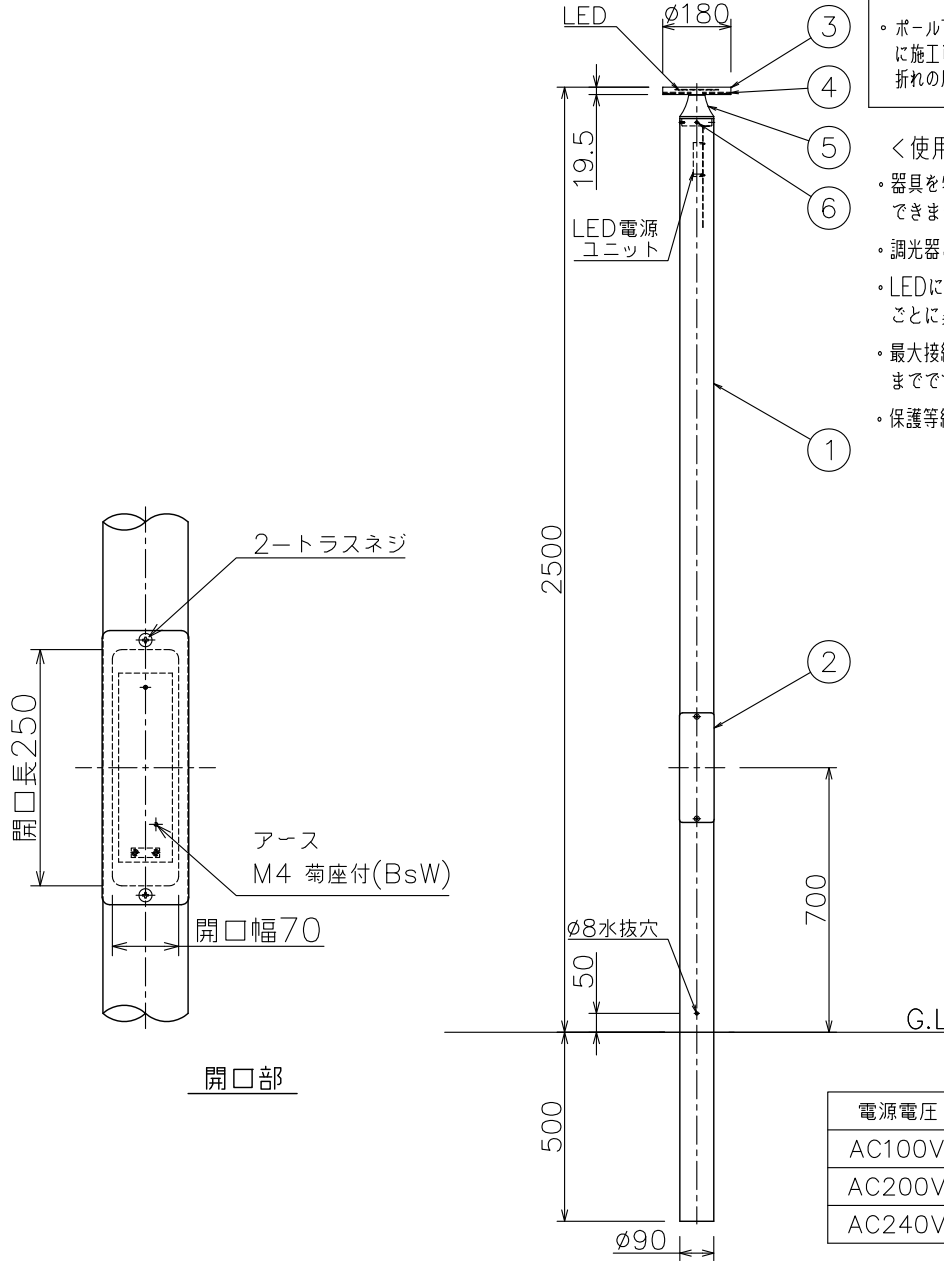

改良の為予告なく一部仕様を変更する場合がありますので御容赦願います。

⚠ 安全に関するご注意

- ・防雨型器具です。浴室等の湿気の高い場所では使えません。絶縁不良による感電火災、及び腐食によるポール折れの原因になります。
- ・ポールは土壌のしっかりした所に設置してください。土質の柔らかい場所の場合は、コンクリート等で埋込部を固定してください。設置に不備があるとポール折れの原因となります。
- ・ポール下部に川砂利等を充填し、湿気がポール内に充満しないように施工してください。絶縁不良による感電及び腐食によるポール折れの原因になります。

<使用上のご注意>

- ・器具を特殊環境（温泉地、塩害地など）でご使用されることは、できません。別途ご相談ください。
- ・調光器との併用はできません。
- ・LEDにはバラつきがあり同一商品でも発光色、明るさが器具ごとに異なる事がございます。ご了承下さい。
- ・最大接続台数は1回路あたり100V時30台(200V時30台)までです。
- ・保護等級：IP23

照射方向
取付ネジ穴部の
位置が前方方向
になります。

電源電圧	周波数	入力電流	消費電力
AC100V	50/60Hz	0.09A	9.3W
AC200V		0.05A	
AC240V		0.05A	

型番	色温度 (K)	演色評価数 (Ra)	定格光束 (lm)	固有エネルギー消費効率 (lm/W)	数量	記号
AD-3311-L	電球色相当 (3000K)	83	747	80.3	台	

記号	部品名	材質	数量	仕上	特記	防雨型 電源電圧100~240V	件名
6	取付ネジ	SUS M4	4	皿ネジ (90°×4箇所)	器具重量	8.2 kg	ランプ LED 9.3W×1 ポール灯
5	支柱	SUS	1	#400研磨			
4	カバー	アクリル	1	クリアーマット仕上	検印	製図	品名 AD-3311-L
3	本体	SUS	1	#400研磨	福島	中村	
2	蓋	AIP	1	黒色塗装			yamada
1	ポール	AD	1	黒色塗装			