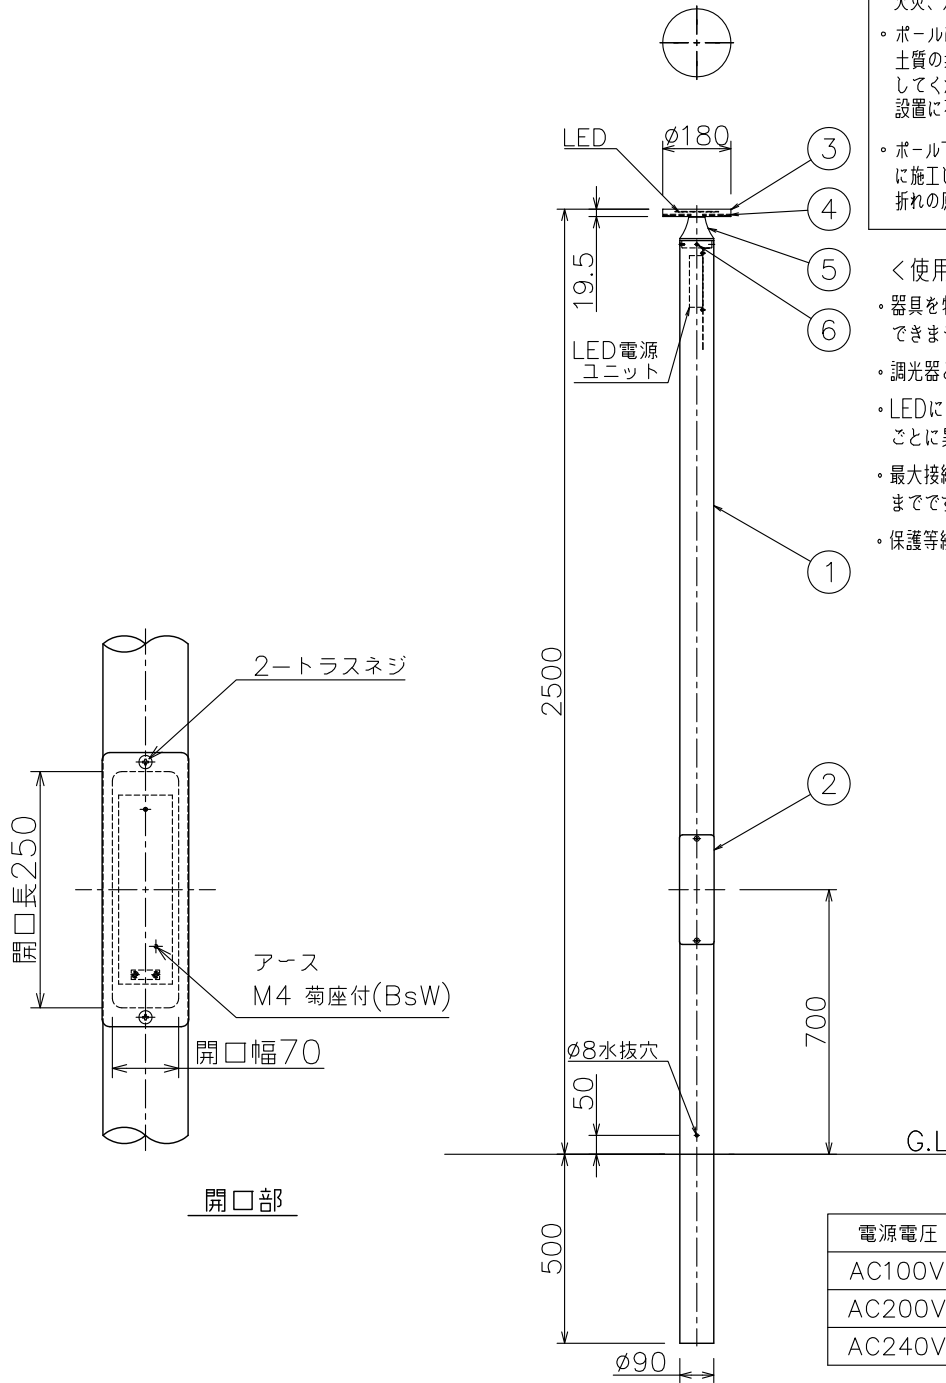

改良の為予告なく一部仕様を変更する場合がありますので御容赦願います。

⚠ 安全に関するご注意

- ・防雨型器具です。
浴室等の湿気の高い場所では使えません。絶縁不良による感電火災、及び腐食によるポール折れの原因になります。
- ・ポールは土壌のしっかりした所に設置してください。
土質の柔らかい場所の場合は、コンクリート等で埋込部を固定してください。
設置に不備があるとポール折れの原因となります。
- ・ポール下部に川砂利等を充填し、湿気がポール内に充満しないように施工してください。絶縁不良による感電及び腐食によるポール折れの原因になります。

<使用上のご注意>

- ・器具を特殊環境（温泉地、塩害地など）でご使用されることは、できません。別途ご相談ください。
- ・調光器との併用はできません。
- ・LEDにはバラつきがあり同一商品でも発光色、明るさが器具ごとに異なる事がございます。ご了承下さい。
- ・最大接続台数は1回路あたり100V時30台(200V時30台)までです。
- ・保護等級：IP23

電源電圧	周波数	入力電流	消費電力
AC100V	50/60Hz	0.19A	18.6W
AC200V		0.10A	
AC240V		0.09A	

型番	色温度 (K)	演色評価数 (Ra)	定格光束 (lm)	固有エネルギー消費効率 (lm/W)	数量	記号
AD-3312-L	電球色相当 (3000K)	83	1489	80.0	台	

記号	部品名	材質	数量	仕上	特記	検印	製図	件名	品名
6	取付ネジ	SUS M4	4	皿ネジ (90°×4箇所)	防雨型 電源電圧100~240V	8.2	kg	ランプ	LED 18.6W×1
5	支柱	SUS	1	ダークグレーメタリック塗装					
4	カバー	アクリル	1	クリアーマット仕上	器具重量	福島	中村	ポール灯	AD-3312-L
3	本体	SUS	1	ダークグレーメタリック塗装					
2	蓋	AIP	1	ダークグレーメタリック塗装	福島	中村	yamada		
1	ポール	AD	1	ダークグレーメタリック塗装					