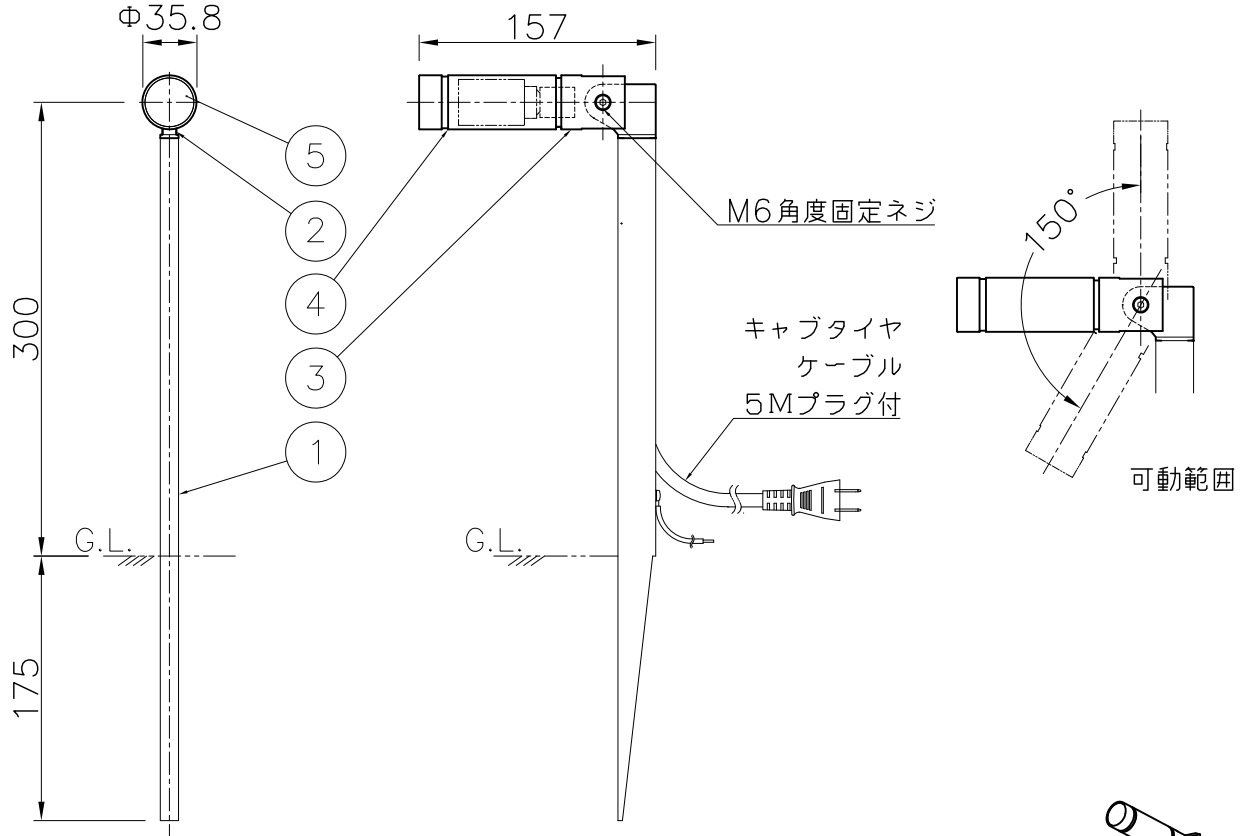

改良の為予告なく一部仕様を変更する場合がありますので御容赦願います。

<使用上のご注意>

- ・腐食環境（温泉地・塩害地など）には使用できません。
- ・被照射面との距離は0.1m以上離してください。
- ・LEDにはバラつきがあり同一商品でも発光色、明るさが器具ごとに異なる事がございます。ご了承ください。
- ・調光される場合は適合調光器具を別途ご確認ください。
- ・1回路の最大接続台数は100V時30台までです。
（調光器未接続・定格15A配線器具使用時）
- ・保護等級：IP44

安全に関するご注意

- ・防雨型器具です。
浴室などの湿気の多い場所では使用しないでください。
また、雨水が地表にたまる場所や、雪で器具が埋没する場所では使用しないでください。
絶縁不良による感電・火災の原因となります。
- ・スパイクは土壌のしっかりした所に設置してください。
土質の柔らかい場合は、コンクリート等で埋込部を固定してください。

<調光器適合表>

メーカー	調光器名称	※インターフェース名称	1回路当たりの最大接続台数
ルートロン	アラマ71 QS	マルチパワーモジュール および 低負荷容量インターフェイス ※1	20台

※1総負荷容量が10W未満の場合 ※2最新情報は山田照明ホームページにてご確認ください。

<使用上のご注意>

他の電気機器からの影響による電源電圧の変動によりちらつく事があります。あらかじめ ご了承ください。

別売ランプ名	色温度 (K)	演色評価数 (Ra)	定格電圧 (V)	周波数 (Hz)	入力電流 (A)	消費電力 (W)	配光	器具光束 (lm)	固有エネルギー消費効率 (lm/W)
LDR5L-M-E11/D/30/R90 (No.297AM)	電球色 (2700K)	94	100	50/60	0.055	4.8	ミディアム (14°)	275	57.2
LDR5L-W-E11/D/30/R90 (No.297AW)							ワイド (31°)	239	49.7
LDR5L-M-E11/D/30/R90/30K (No.297BM)	電球色 (3000K)						ミディアム (14°)	281	58.5
LDR5L-W-E11/D/30/R90/30K (No.297BW)							ワイド (31°)	244	50.8
LDR5N-M-E11/D/30/R90 (No.297CM)	昼白色 (5000K)						ミディアム (14°)	306	63.7
LDR5N-W-E11/D/30/R90 (No.297CW)							ワイド (31°)	266	55.4

照明器具の消費電力はJIS C 8105-3の試験方法による。

6					特記	防雨型・ランプ別売 位相調光対応型 (1~100%)	件名	
5	カバー	ガラス	1	強化ガラス (クリア)	器具質量	1.0 kg	光源	E11 LED電球 4.8W×1 スポットライト
4	フード	ADC	1	黒色塗装			品名	AN-3314
3	灯具	ADC	1	黒色塗装	検印	製図		
2	アーム	ADC	1	黒色塗装	福島	中村		
1	スパイク	SUS	1	黒色塗装				
記号	部品名	材質	数量	仕上				