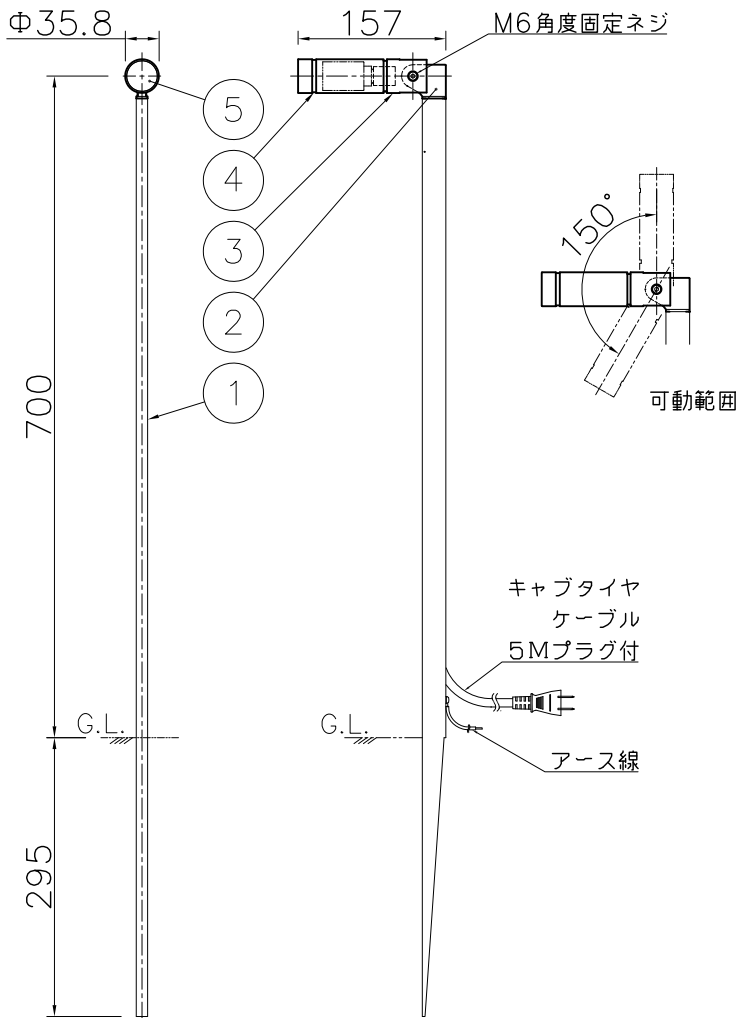

改良の為予告なく一部仕様を変更する場合がありますので御容赦願います。

安全に関するご注意

- ・防雨型器具です。浴室などの湿気の多い場所では使用しないでください。また、雨水が地表にたまる場所や、雪で器具が埋没する場所では使用しないでください。絶縁不良による感電・火災の原因となります。
- ・スパイクは土壌のしっかりした所に設置してください。土質の柔らかい場合は、コンクリート等で埋込部を固定してください。

<使用上のご注意>

- ・腐食環境（温泉地・塩害地など）には使用できません。
- ・被照射面との距離は0.1m以上離してください。
- ・LEDにはバラつきがあり同一商品でも発光色、明るさが器具ごとに異なる事がございます。ご了承ください。
- ・調光される場合は適合調光器具型番を別途ご確認ください。
- ・1回路の最大接続台数は100V時30台までです。（調光器未接続・定格15A配線器具使用時）
- ・保護等級：IP44

<調光器適合表>

メーカー	調光器名称	※インターフェース名称	1回路当たりの最大接続台数
ルートロン	アラマ71 QS	マルチパワーモジュール および 低負荷容量インターフェイス ※1	20台

※1総負荷容量が10W未満の場合 ※2最新情報は山田照明ホームページにてご確認ください。

<使用上のご注意>

他の電気機器からの影響による電源電圧の変動によりちらつく事があります。あらかじめ ご了承ください。

別売ランプ名	色温度 (K)	演色評価数 (Ra)	定格電圧 (V)	周波数 (Hz)	入力電流 (A)	消費電力 (W)	配光	器具光束 (lm)	固有エネルギー消費効率 (lm/W)
LDR5L-M-E11/D/30/R90 (No.297AM)	電球色 (2700K)	94	100	50/60	0.055	4.8	ミディアム (14°)	275	57.2
LDR5L-W-E11/D/30/R90 (No.297AW)							ワイド (31°)	239	49.7
LDR5L-M-E11/D/30/R90/30K (No.297BM)	電球色 (3000K)						ミディアム (14°)	281	58.5
LDR5L-W-E11/D/30/R90/30K (No.297BW)							ワイド (31°)	244	50.8
LDR5N-M-E11/D/30/R90 (No.297CM)	昼白色 (5000K)						ミディアム (14°)	306	63.7
LDR5N-W-E11/D/30/R90 (No.297CW)							ワイド (31°)	266	55.4

照明器具の消費電力はJIS C 8105-3の試験方法による。

6					特記	防雨型・ランプ別売 位相調光対応型 (1~100%)	件名	
5	カバー	ガラス	1	強化ガラス (クリア)	器具質量	1.3 kg	光源	E11 LED電球 4.8Wx1 スポットライト
4	フード	ADC	1	黒色塗装			品名	AN-3315
3	灯具	ADC	1	黒色塗装	検印	製図		
2	アーム	ADC	1	黒色塗装	福島	中村		
1	スパイク	SUS	1	黒色塗装				
記号	部品名	材質	数量	仕上				