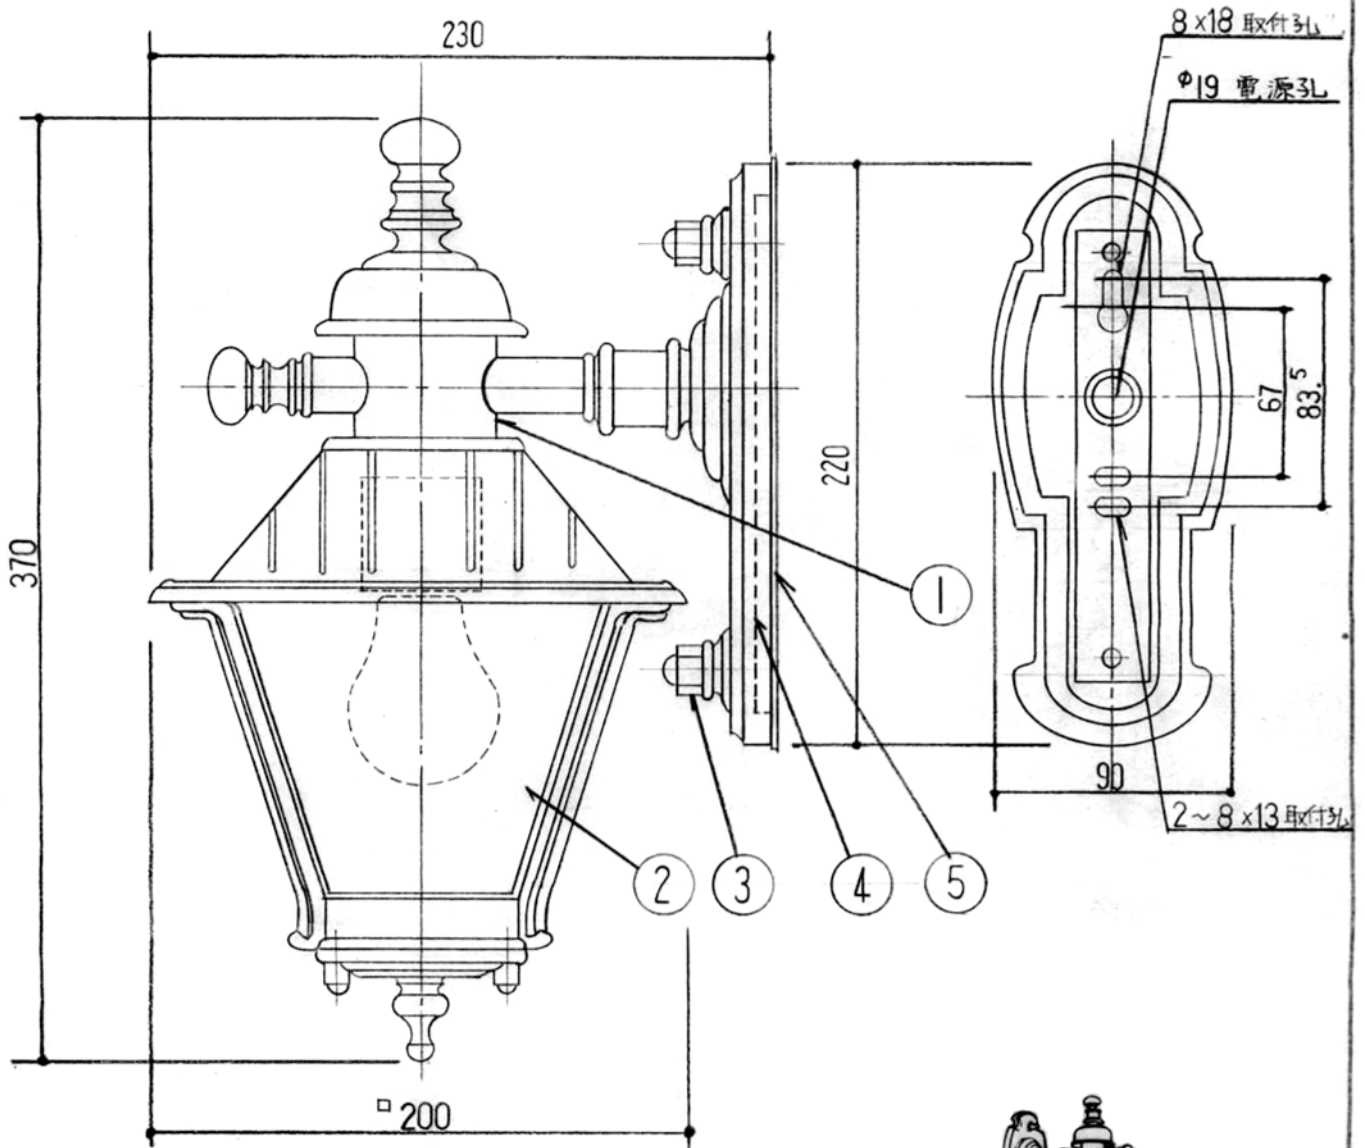

改良のため予告なく1部仕様を変更する場合がありますので御容赦願います。

6					特記	防雨	件名
5	パッキン		1	黒色	器具重量	4 kg	品名 E-26 LC 60w x 1
4	取付板	SUS210	1	生地	検印	製図	品番 AI-4021
3	取付ネジ	BSBM5	2	生地	杉田山崎	山崎	山田照明
2	カバー	ガラス230	4	クリア			
1	灯体	ALC	1	青銅色			
記号	部品名	材質	数量	仕上			