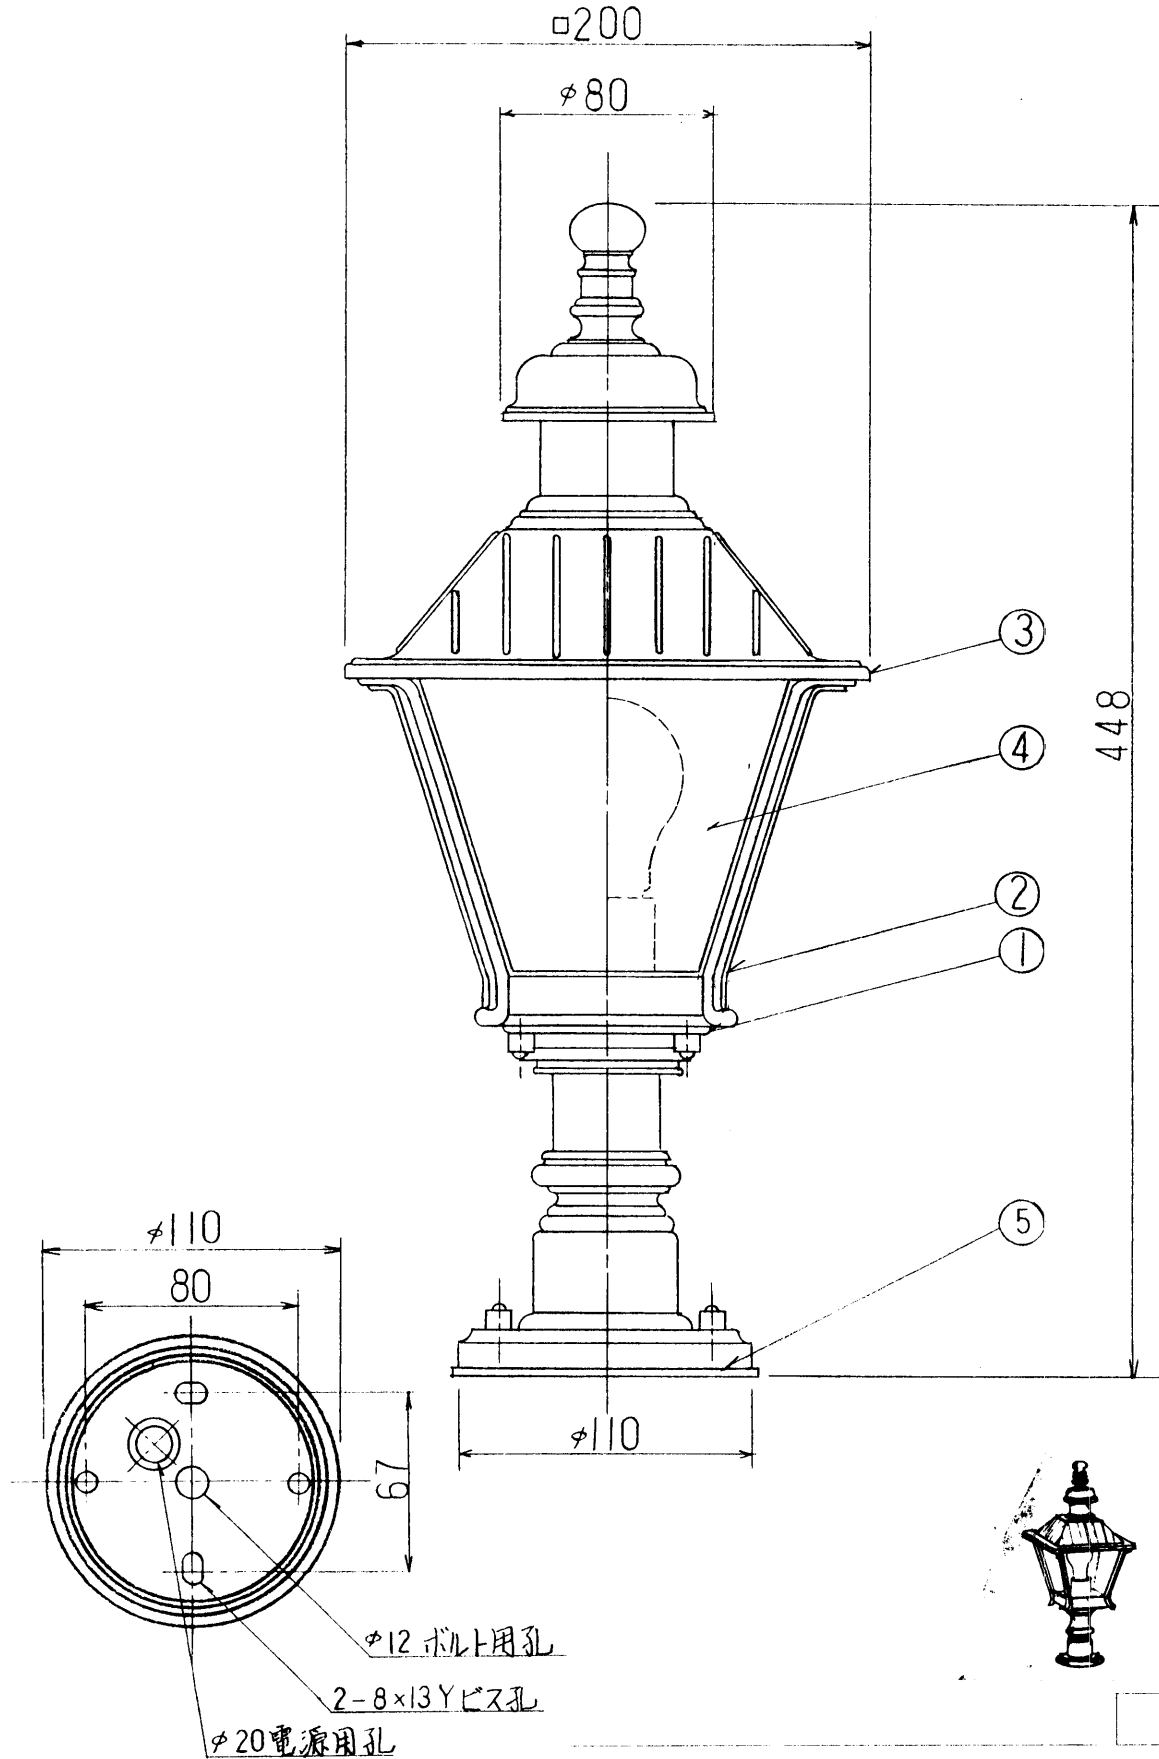

改良のため予告なく1部仕様を変更する場合がありますので御容赦願います。

6					特記	防雨	件名
5	パッキン				器具重量	2.7 kg	品名 E26 LC 60 <sup>W</sup> ×1
4	カバー	硝子	4	クリアー	検印	製図	品番 AI-4023
3	笠	A/C	1	青銅色	杉田 岩崎		
2	棒	A/C	1	青銅色			
1	灯体	A/C	1	青銅色	 <b>山田照明</b>		
記号	部品名	材質	数量	仕上			